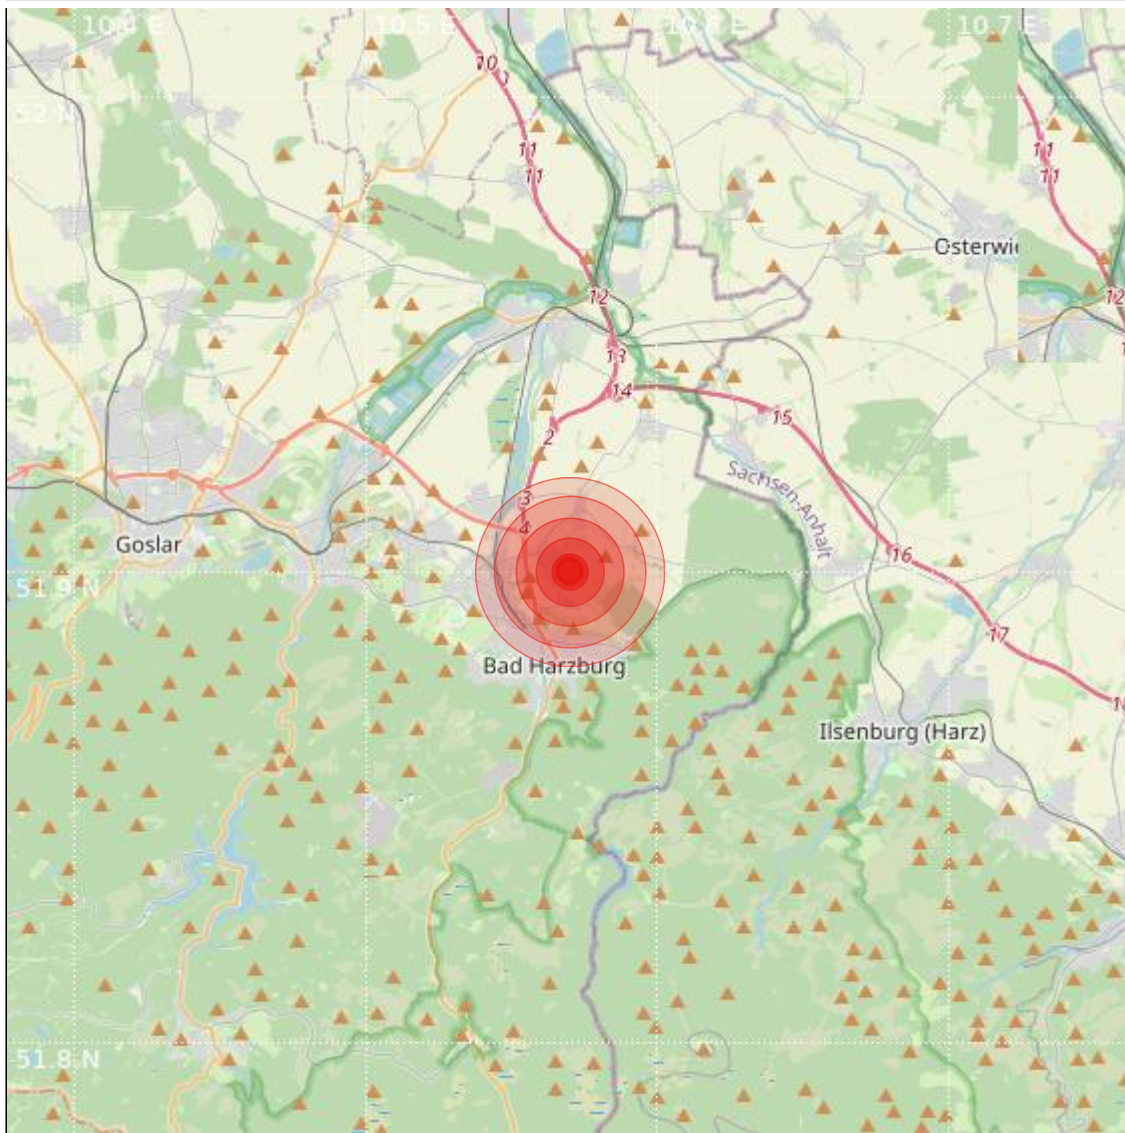

Datum:	16.08.2022	Uhrzeit:	12:54:43 Ortszeit (10:54:43.3 UTC)
Ort:	Bad Harzburg		
Längengrad:	10.57	Breitengrad:	51.90
Tiefe:	1 km		
Magnitude:	2.0		
Lokalisierung:	automatisch		

Geodaten von OpenStreetMap (www.openstreetmap.org), Lizenz ODBL, Karten Lizenz CC-BY-SA 2.0