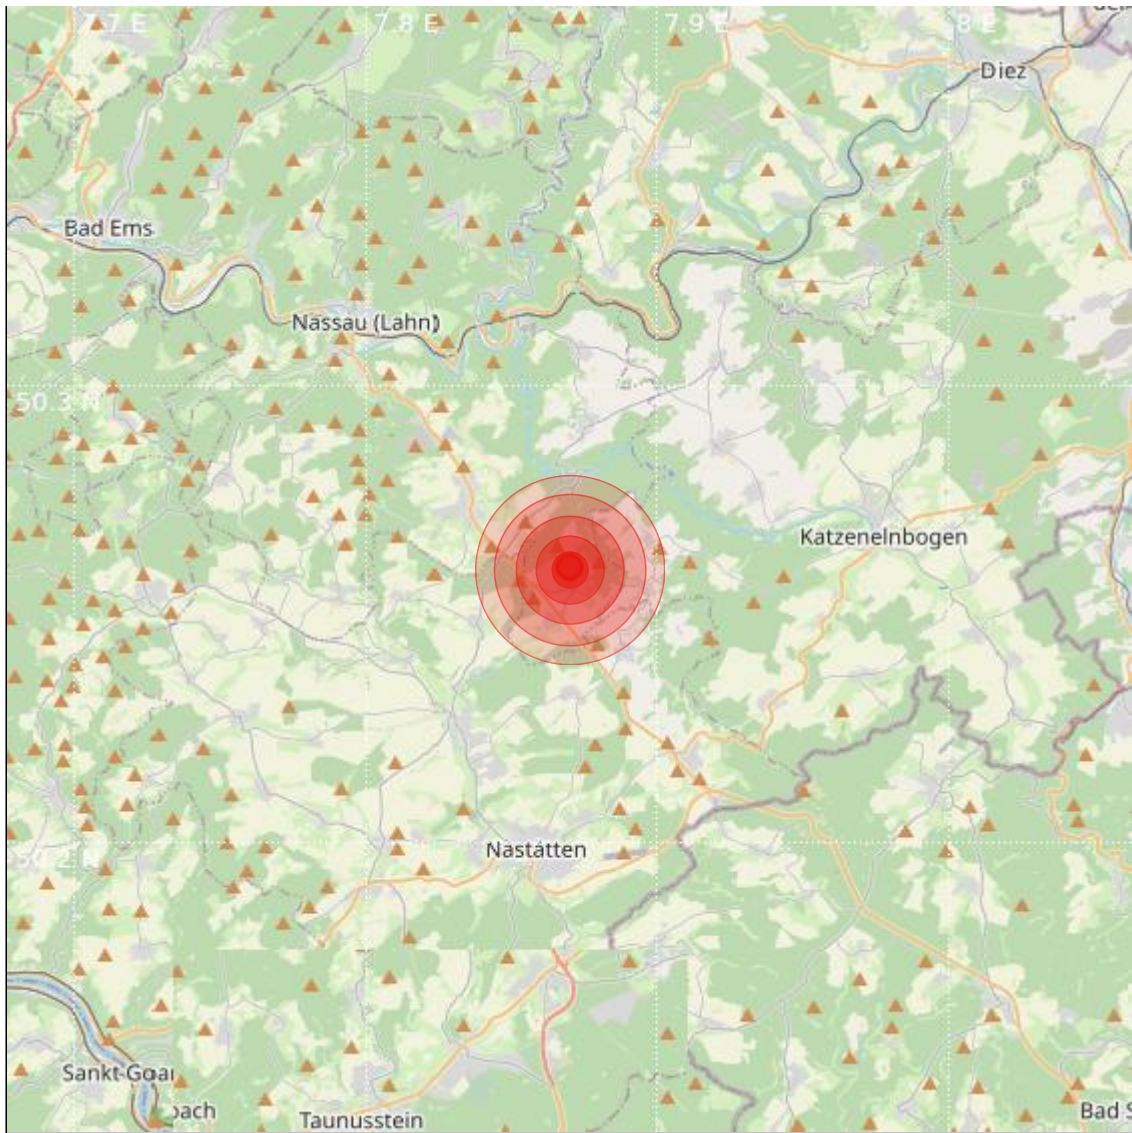

Datum:	16.08.2022	Uhrzeit:	15:59:02 Ortszeit (13:59:02.7 UTC)
Ort:	Nassau		
Längengrad:	7.87	Breitengrad:	50.26
Tiefe:	5 km		
Magnitude:	1.5		
Lokalisierung:	automatisch		

Geodaten von OpenStreetMap (www.openstreetmap.org), Lizenz ODBL, Karten Lizenz CC-BY-SA 2.0