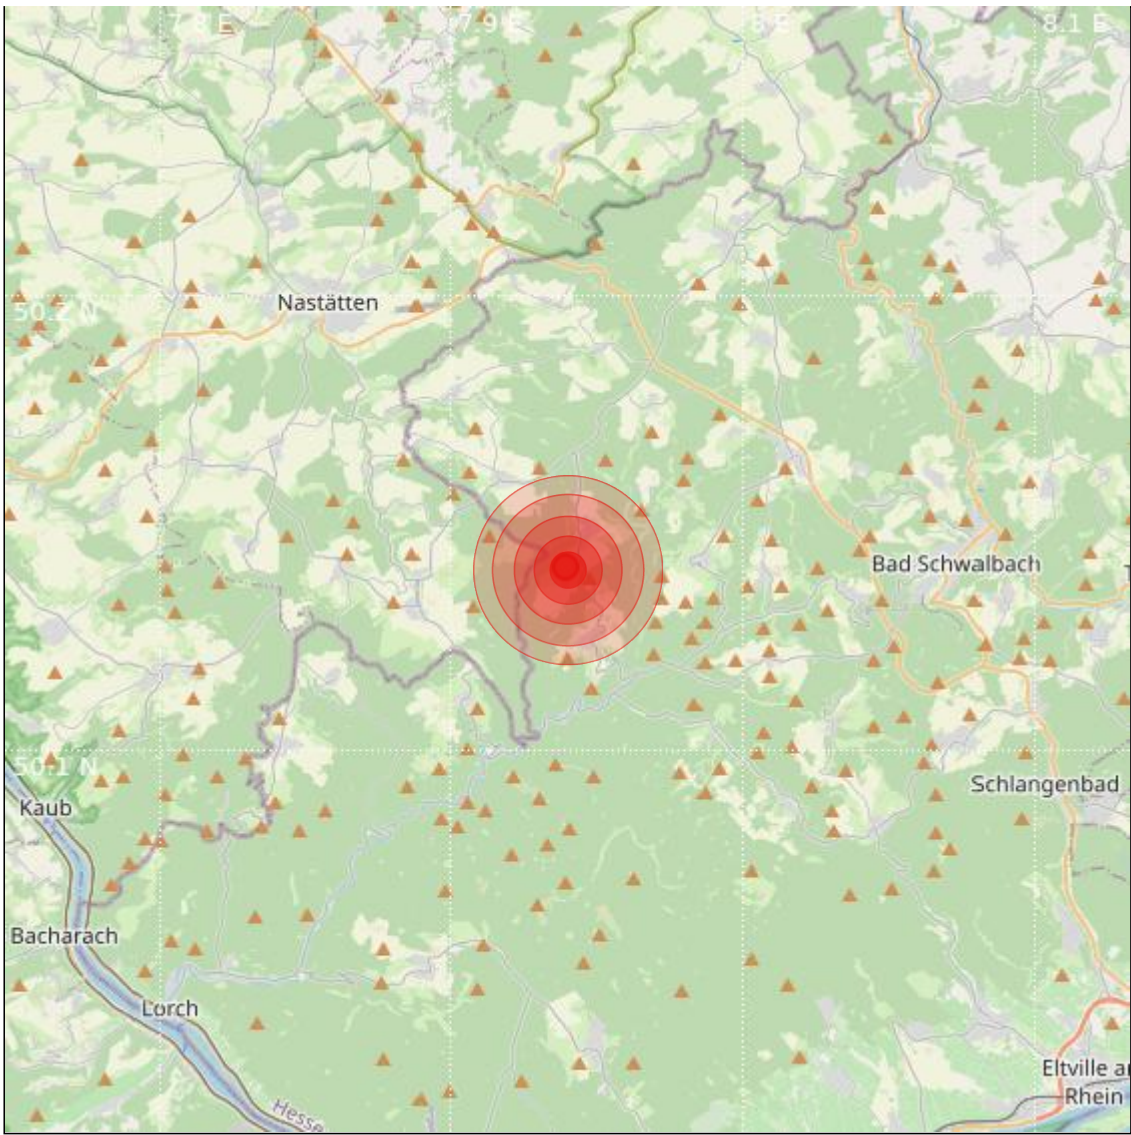

Datum:	17.08.2022	Uhrzeit:	06:29:02 Ortszeit (04:29:02.0 UTC)
Ort:	Bad Schwalbach		
Längengrad:	7.94	Breitengrad:	50.14
Tiefe:	18 km		
Magnitude:	2.2		
Lokalisierung:	manuell		

Geodaten von OpenStreetMap (www.openstreetmap.org), Lizenz ODBL, Karten Lizenz CC-BY-SA 2.0