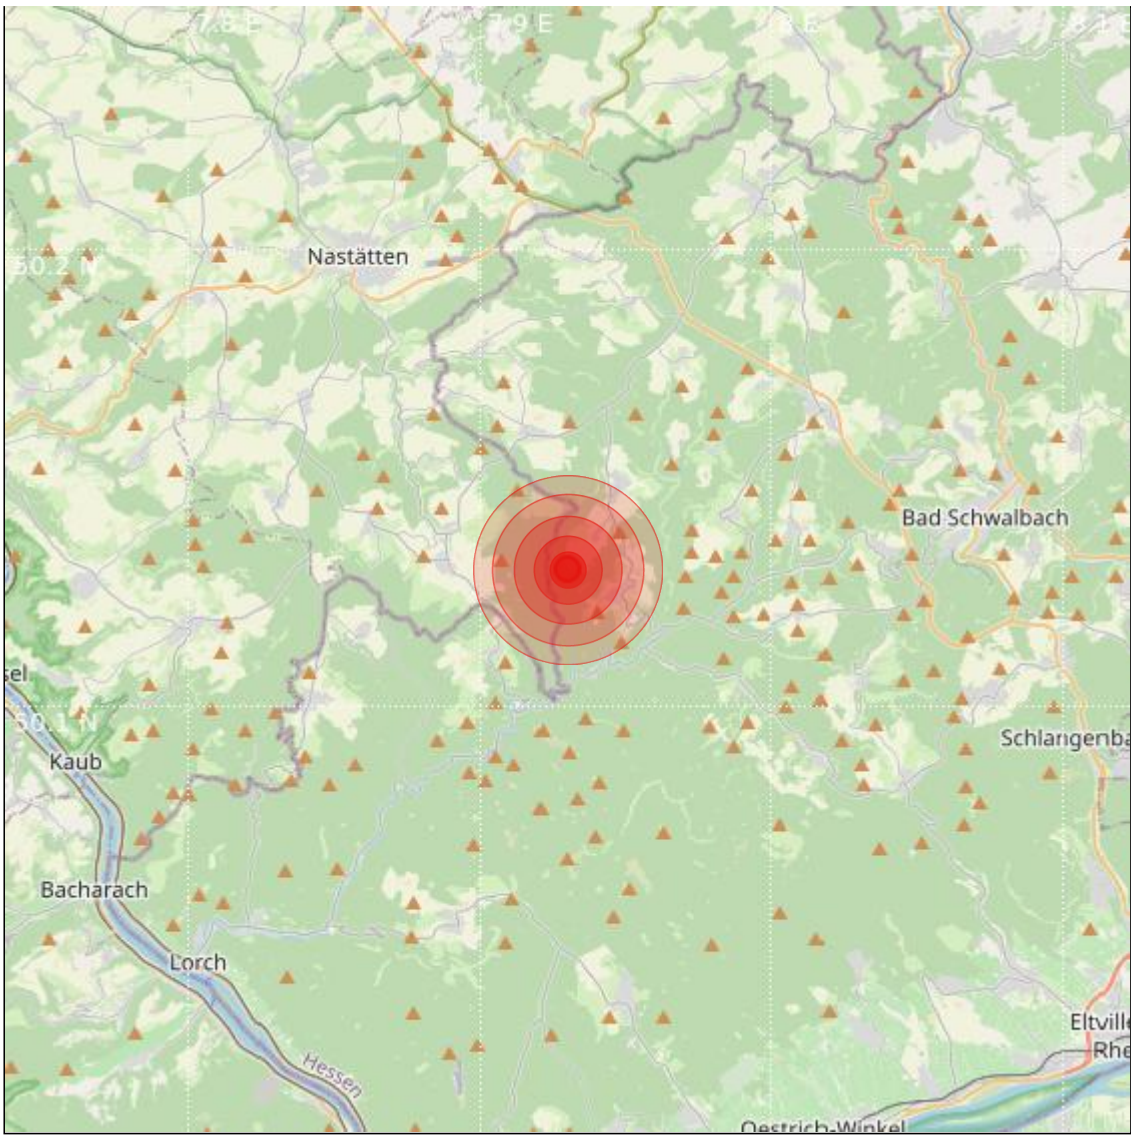

Datum:	17.08.2022	Uhrzeit:	16:02:18 Ortszeit (14:02:18.6 UTC)
Ort:	Bad Schwalbach		
Längengrad:	7.93	Breitengrad:	50.13
Tiefe:	17 km		
Magnitude:	2.0		
Lokalisierung:	manuell		

Geodaten von OpenStreetMap (www.openstreetmap.org), Lizenz ODBL, Karten Lizenz CC-BY-SA 2.0