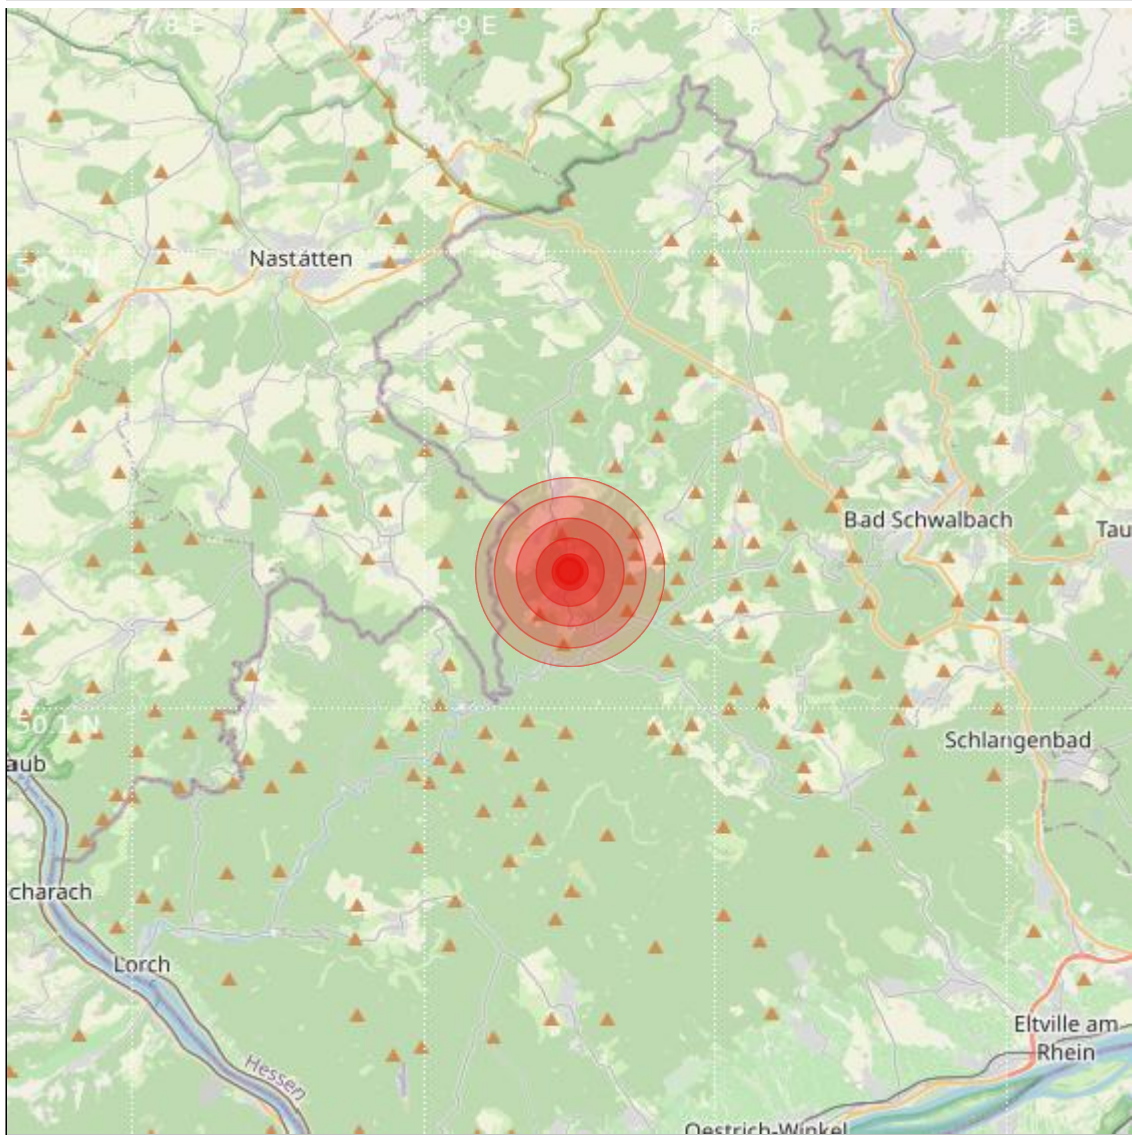

Datum:	18.08.2022	Uhrzeit:	17:34:22 Ortszeit (15:34:22.1 UTC)
Ort:	Bad Schwalbach		
Längengrad:	7.95	Breitengrad:	50.13
Tiefe:	19 km		
Magnitude:	0.8		
Lokalisierung:	manuell		

Geodaten von OpenStreetMap (www.openstreetmap.org), Lizenz ODBL, Karten Lizenz CC-BY-SA 2.0