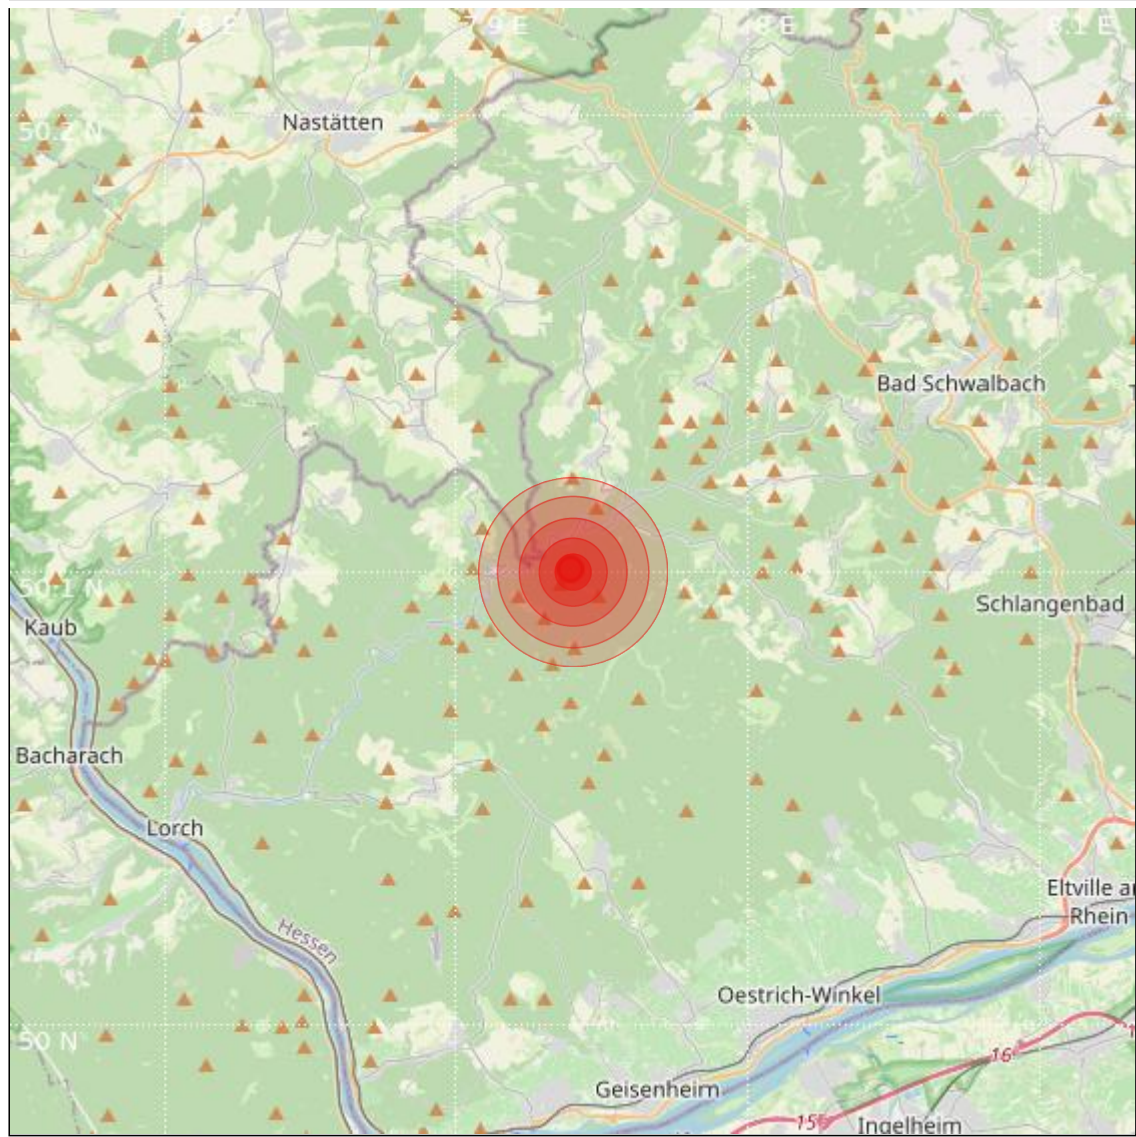

Datum:	22.08.2022	Uhrzeit:	21:51:29 Ortszeit (19:51:29.1 UTC)
Ort:	Bad Schwalbach		
Längengrad:	7.94	Breitengrad:	50.10
Tiefe:	14 km		
Magnitude:	0.3		
Lokalisierung:	manuell		

Geodaten von OpenStreetMap (www.openstreetmap.org), Lizenz ODBL, Karten Lizenz CC-BY-SA 2.0