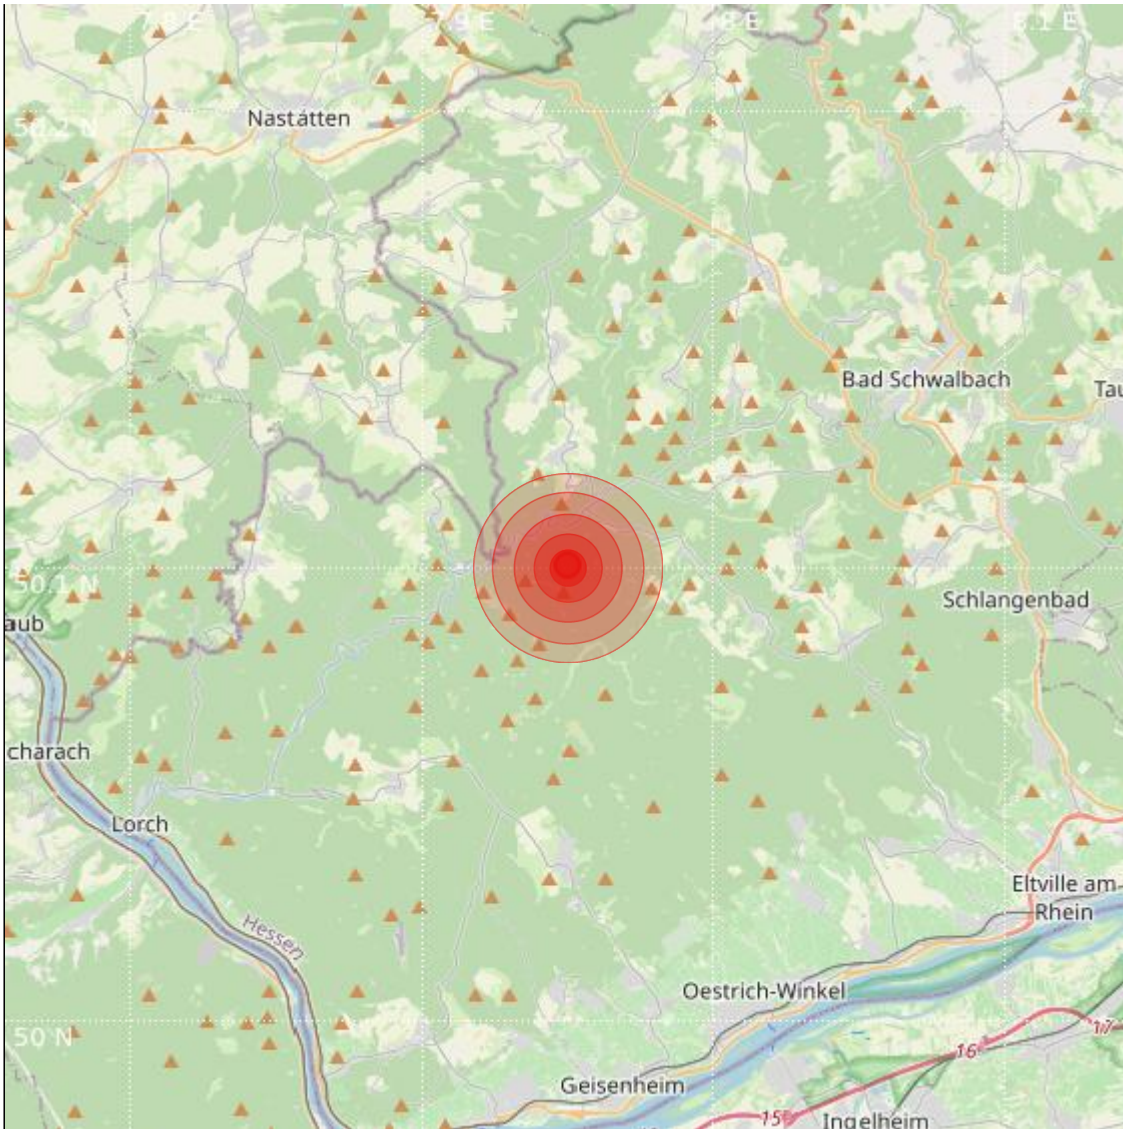

Datum:	22.08.2022	Uhrzeit:	21:59:54 Ortszeit (19:59:54.8 UTC)
Ort:	Bad Schwalbach		
Längengrad:	7.95	Breitengrad:	50.10
Tiefe:	15 km		
Magnitude:	0.3		
Lokalisierung:	manuell		

Geodaten von OpenStreetMap (www.openstreetmap.org), Lizenz ODBL, Karten Lizenz CC-BY-SA 2.0