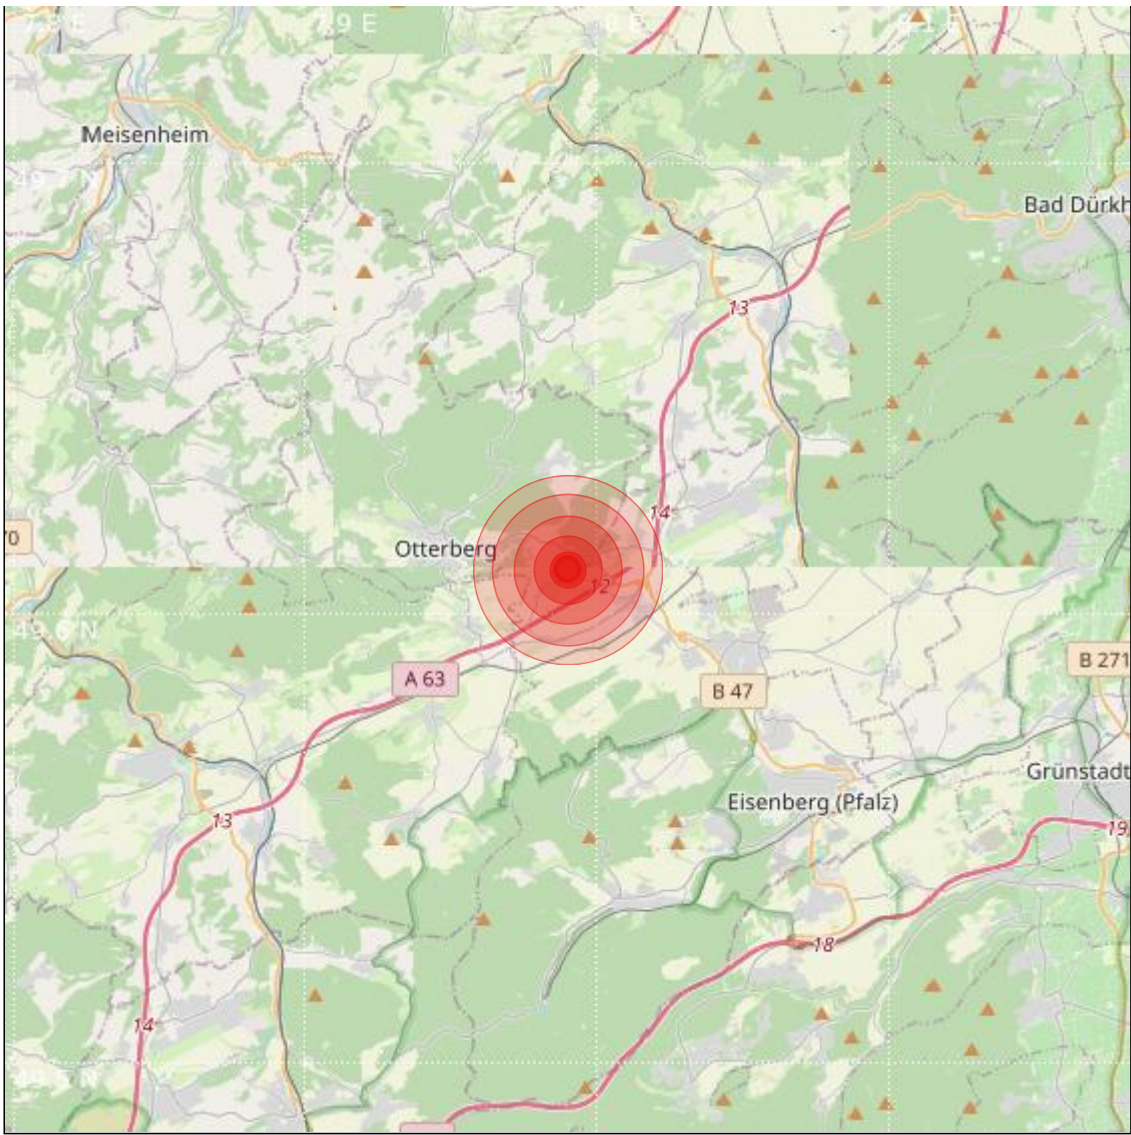

Datum:	23.08.2022	Uhrzeit:	21:43:53 Ortszeit (19:43:53.2 UTC)
Ort:	Kirchheimbolanden		
Längengrad:	7.99	Breitengrad:	49.61
Tiefe:	19 km		
Magnitude:	0.9		
Lokalisierung:	manuell		

Geodaten von OpenStreetMap (www.openstreetmap.org), Lizenz ODBL, Karten Lizenz CC-BY-SA 2.0