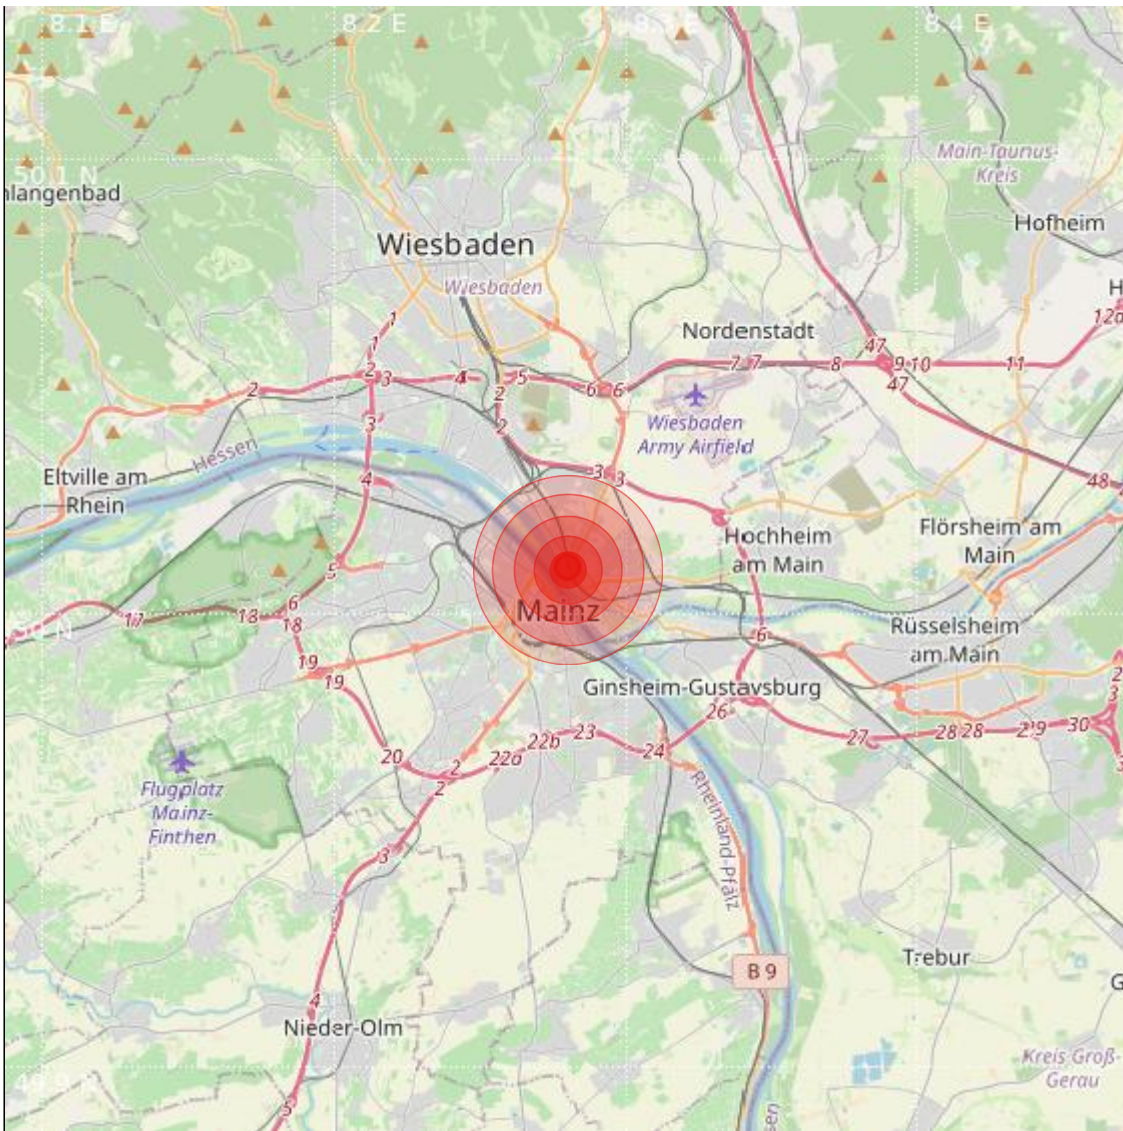

Datum:	24.08.2022	Uhrzeit:	23:32:36 Ortszeit (21:32:36.9 UTC)
Ort:	Mainz		
Längengrad:	8.28	Breitengrad:	50.01
Tiefe:	5 km		
Magnitude:	0.5		
Lokalisierung:	automatisch		

Geodaten von OpenStreetMap (www.openstreetmap.org), Lizenz ODBL, Karten Lizenz CC-BY-SA 2.0