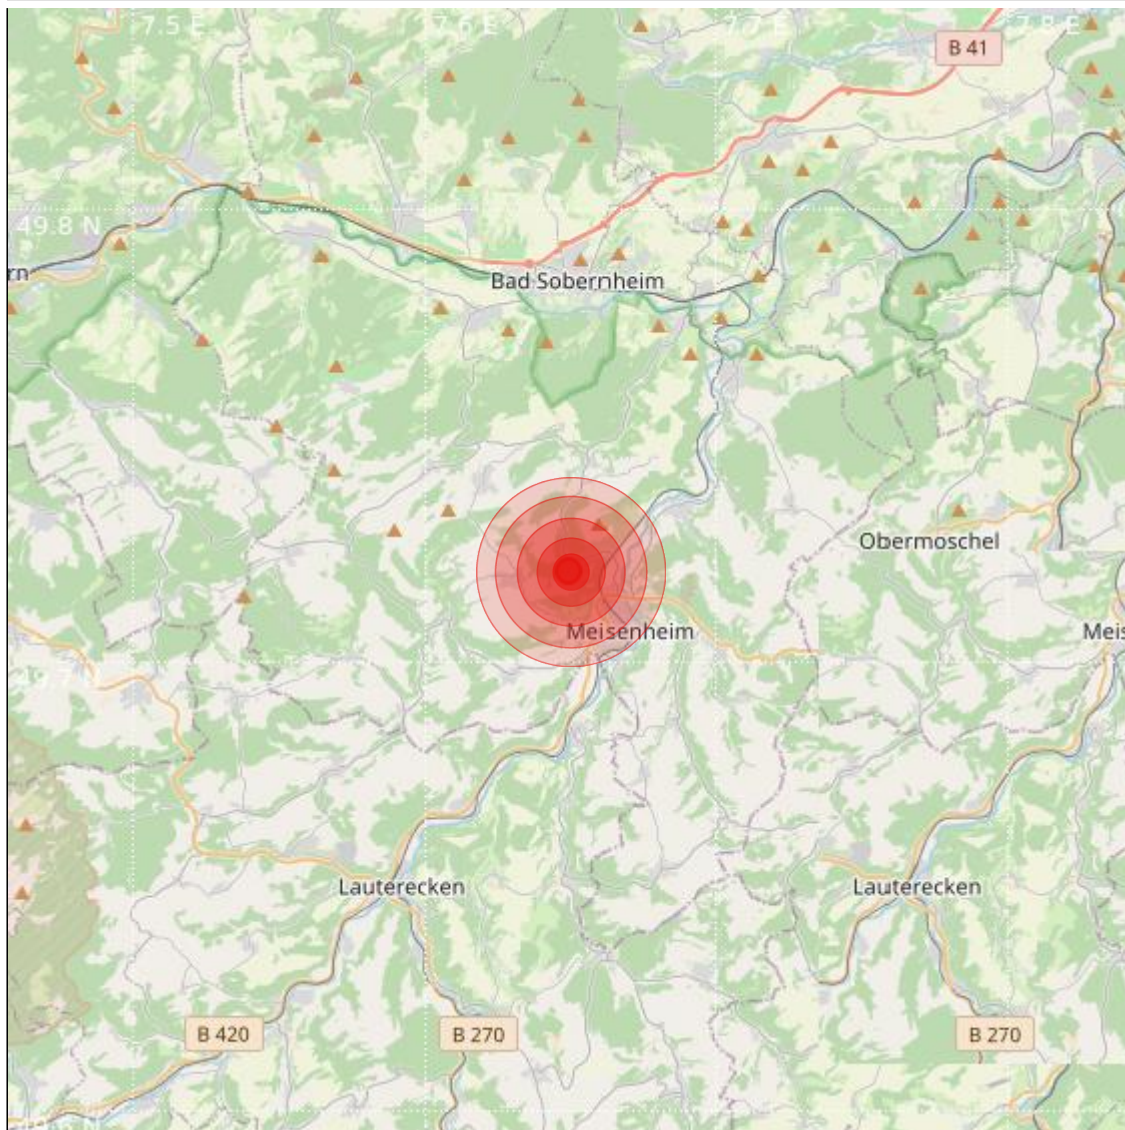

Datum:	31.08.2022	Uhrzeit:	05:01:58 Ortszeit (03:01:58.4 UTC)
Ort:	Kirn		
Längengrad:	7.65	Breitengrad:	49.72
Tiefe:	14 km		
Magnitude:	1.4		
Lokalisierung:	manuell		

Geodaten von OpenStreetMap (www.openstreetmap.org), Lizenz ODBL, Karten Lizenz CC-BY-SA 2.0