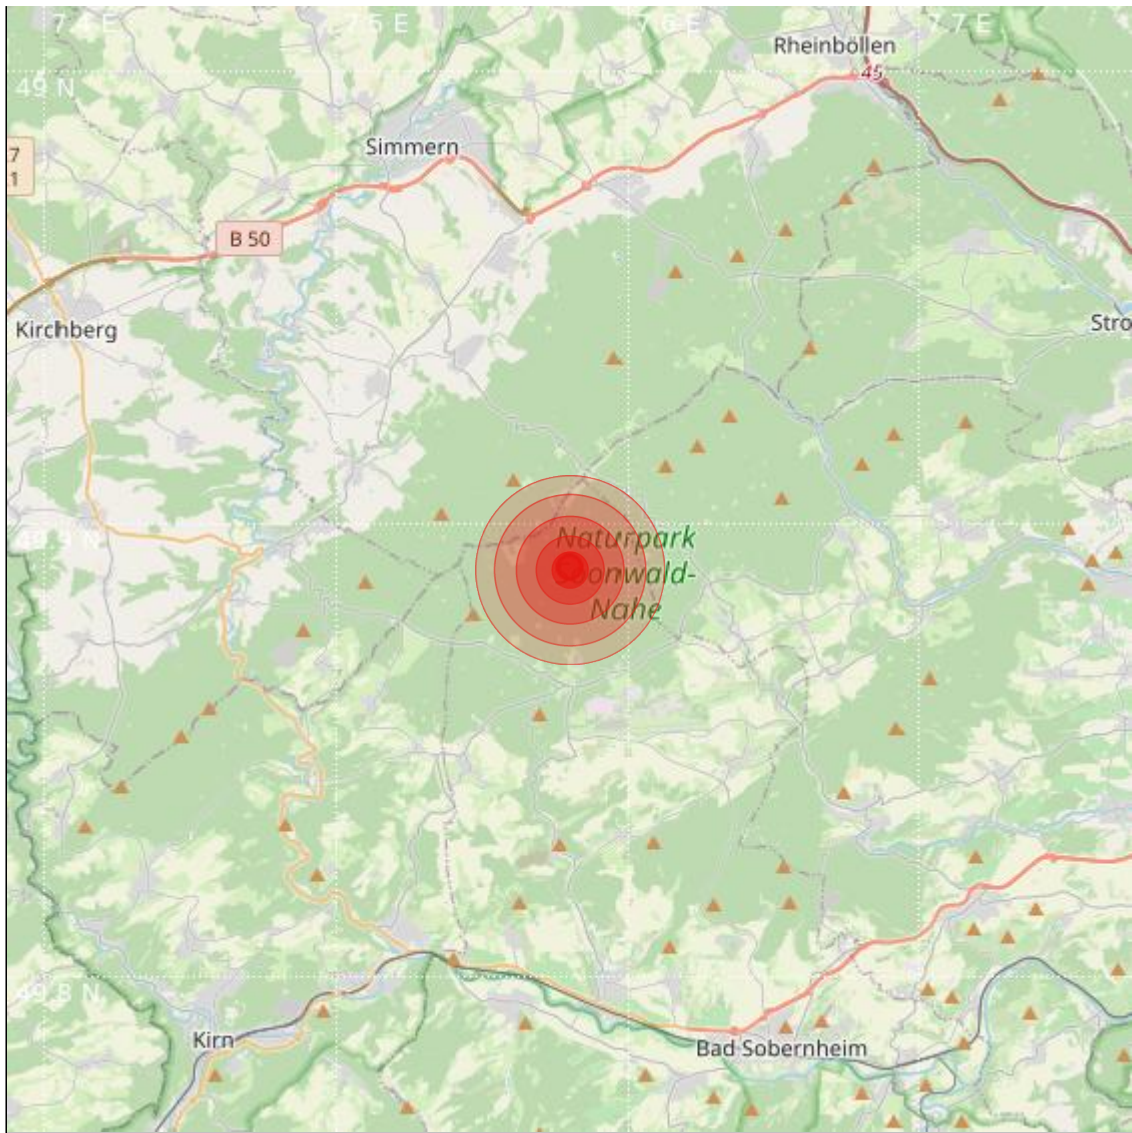

<b>Datum:</b>	31.08.2022	<b>Uhrzeit:</b>	05:19:48 Ortszeit (03:19:48.5 UTC)
<b>Ort:</b>	Simmern		
<b>Längengrad:</b>	7.58	<b>Breitengrad:</b>	49.89
<b>Tiefe:</b>	10 km		
<b>Magnitude:</b>	0.5		
<b>Lokalisierung:</b>	manuell		