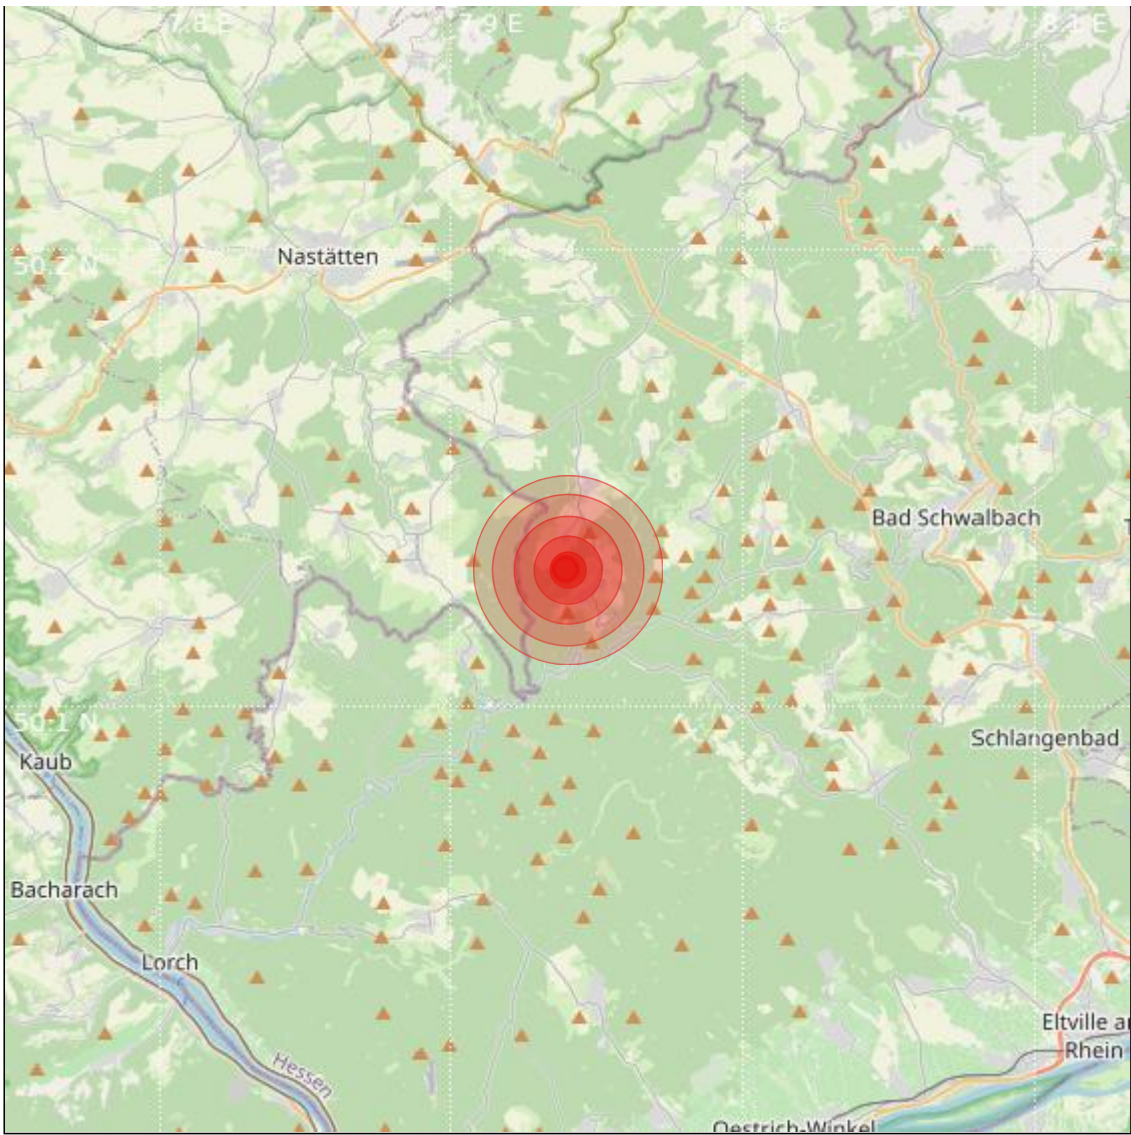

Datum:	03.09.2022	Uhrzeit:	14:26:33 Ortszeit (12:26:33.8 UTC)
Ort:	Bad Schwalbach		
Längengrad:	7.94	Breitengrad:	50.13
Tiefe:	14 km		
Magnitude:	0.6		
Lokalisierung:	manuell		

Geodaten von OpenStreetMap (www.openstreetmap.org), Lizenz ODBL, Karten Lizenz CC-BY-SA 2.0