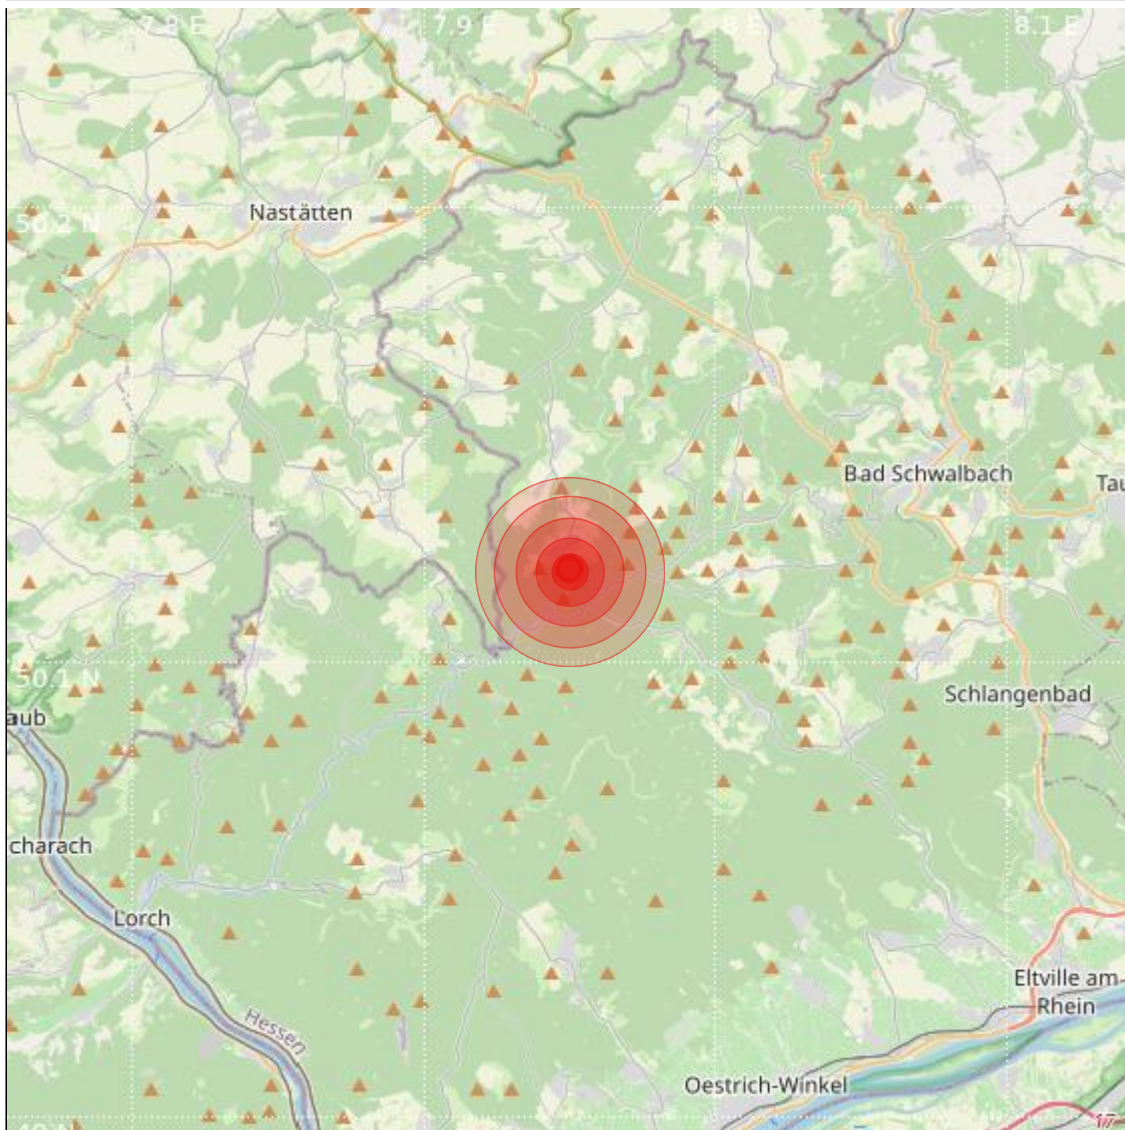

Datum:	03.09.2022	Uhrzeit:	15:32:14 Ortszeit (13:32:14.4 UTC)
Ort:	Bad Schwalbach		
Längengrad:	7.95	Breitengrad:	50.12
Tiefe:	12 km		
Magnitude:	0.4		
Lokalisierung:	manuell		

Geodaten von OpenStreetMap (www.openstreetmap.org), Lizenz ODBL, Karten Lizenz CC-BY-SA 2.0