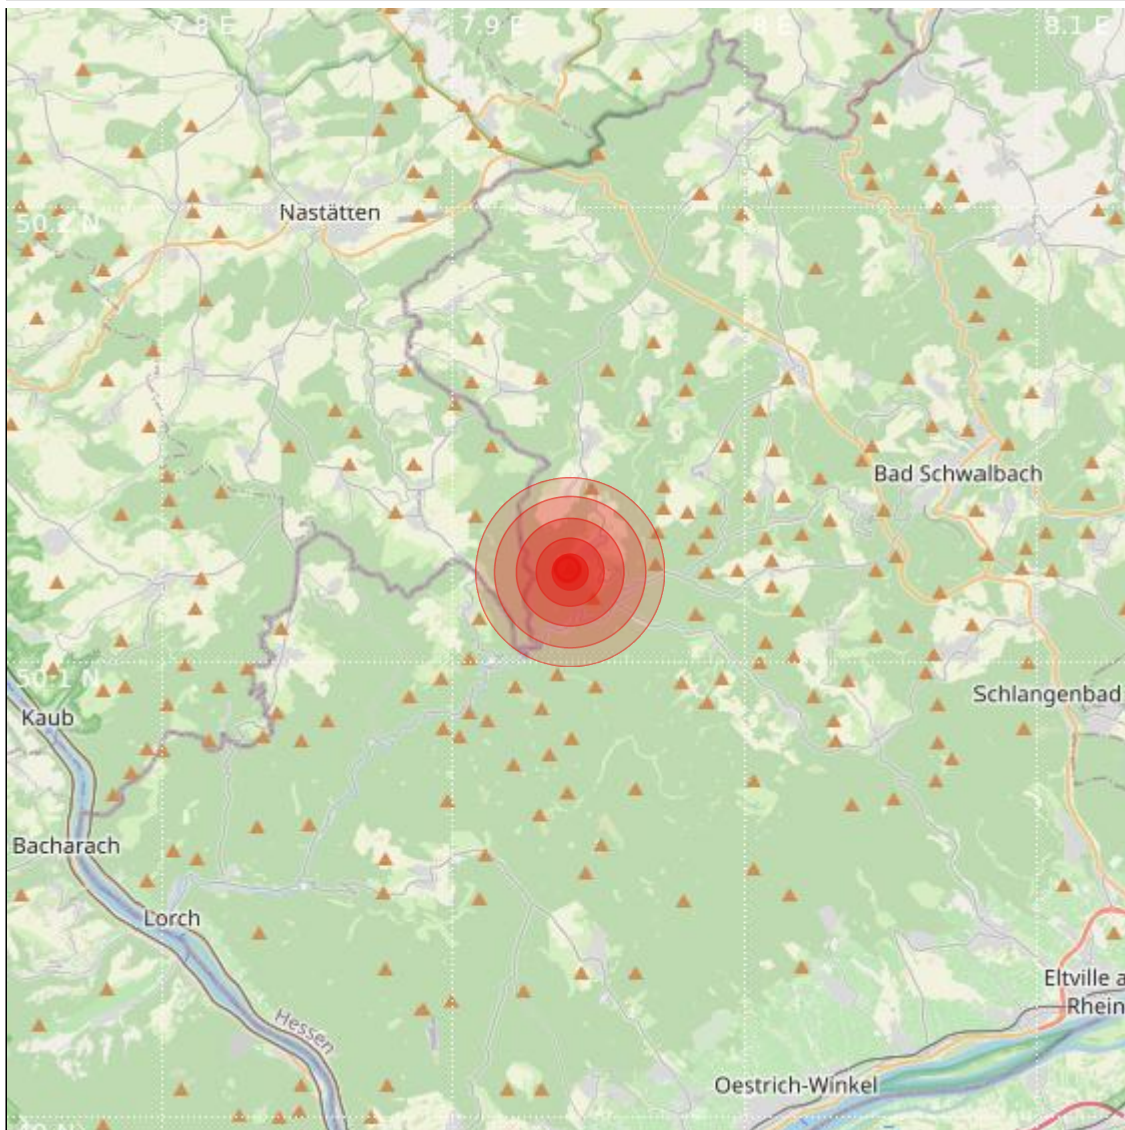

Datum:	03.09.2022	Uhrzeit:	16:25:19 Ortszeit (14:25:19.1 UTC)
Ort:	Bad Schwalbach		
Längengrad:	7.94	Breitengrad:	50.12
Tiefe:	13 km		
Magnitude:	0.6		
Lokalisierung:	manuell		

Geodaten von OpenStreetMap (www.openstreetmap.org), Lizenz ODBL, Karten Lizenz CC-BY-SA 2.0