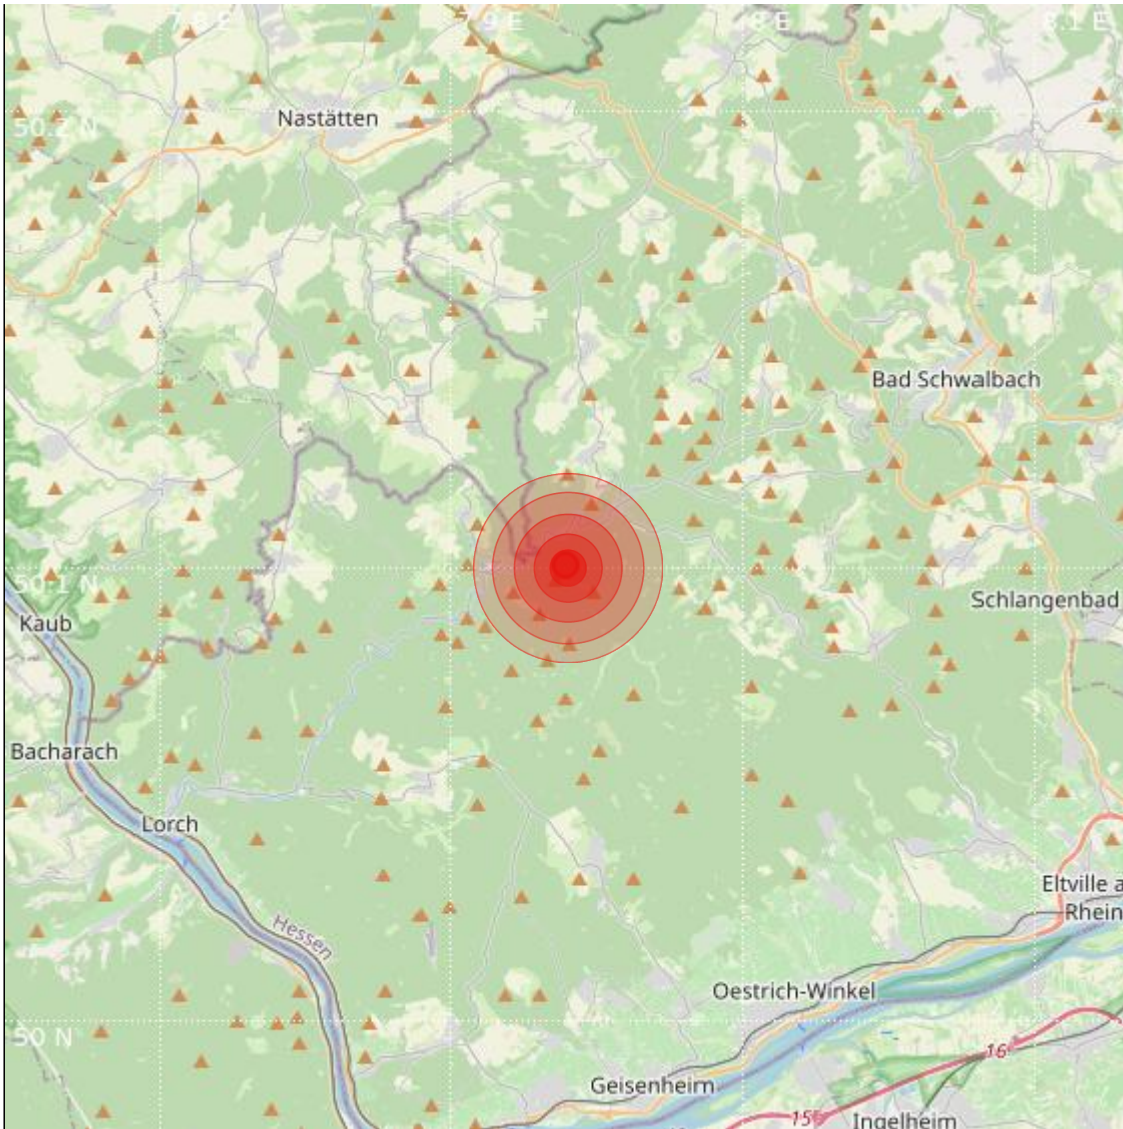

Datum:	03.09.2022	Uhrzeit:	18:42:22 Ortszeit (16:42:22.2 UTC)
Ort:	Bad Schwalbach		
Längengrad:	7.94	Breitengrad:	50.10
Tiefe:	13 km		
Magnitude:	0.1		
Lokalisierung:	manuell		

Geodaten von OpenStreetMap (www.openstreetmap.org), Lizenz ODBL, Karten Lizenz CC-BY-SA 2.0