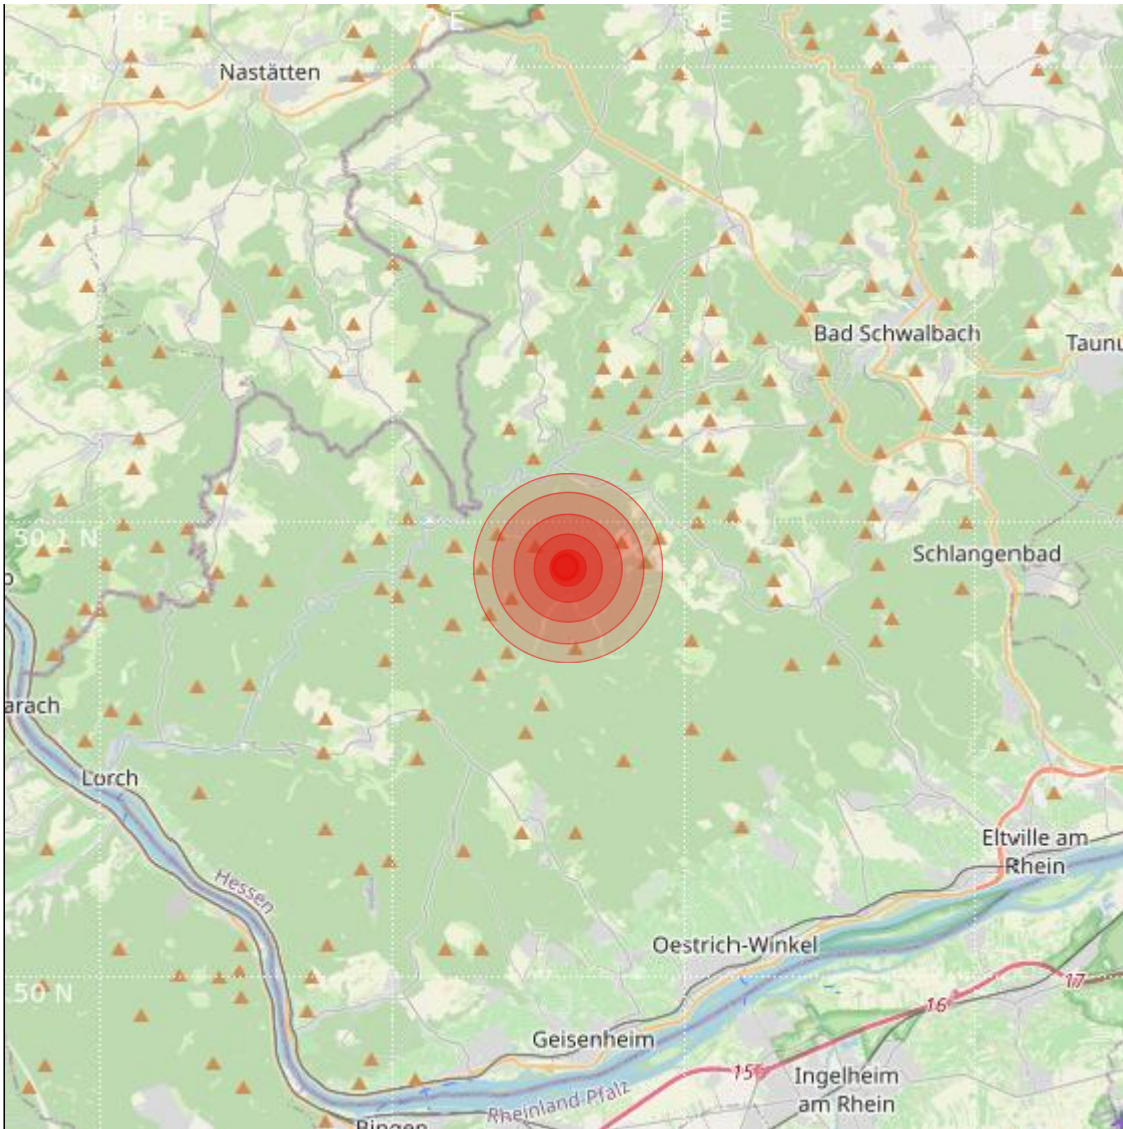

Datum:	05.09.2022	Uhrzeit:	02:41:58 Ortszeit (00:41:58.4 UTC)
Ort:	Bad Schwalbach		
Längengrad:	7.96	Breitengrad:	50.09
Tiefe:	12 km		
Magnitude:	0.0		
Lokalisierung:	manuell		

Geodaten von OpenStreetMap (www.openstreetmap.org), Lizenz ODBL, Karten Lizenz CC-BY-SA 2.0