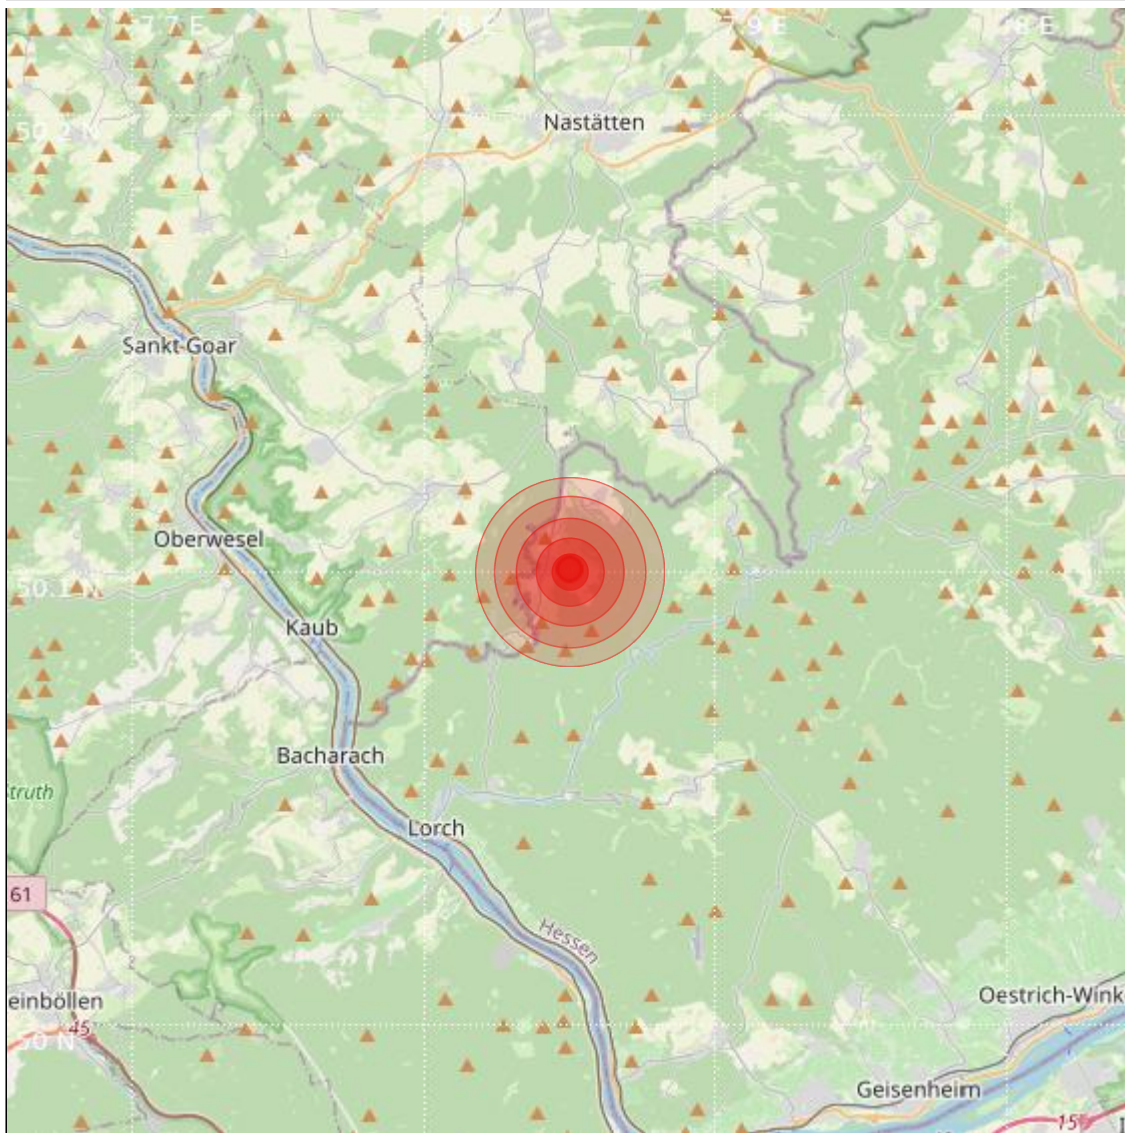

Datum:	12.09.2022	Uhrzeit:	01:02:16 Ortszeit (23:02:16.4 UTC)
Ort:	Rüdesheim am Rhein		
Längengrad:	7.85	Breitengrad:	50.10
Tiefe:	7 km		
Magnitude:	0.6		
Lokalisierung:	manuell		

Geodaten von OpenStreetMap (www.openstreetmap.org), Lizenz ODBL, Karten Lizenz CC-BY-SA 2.0