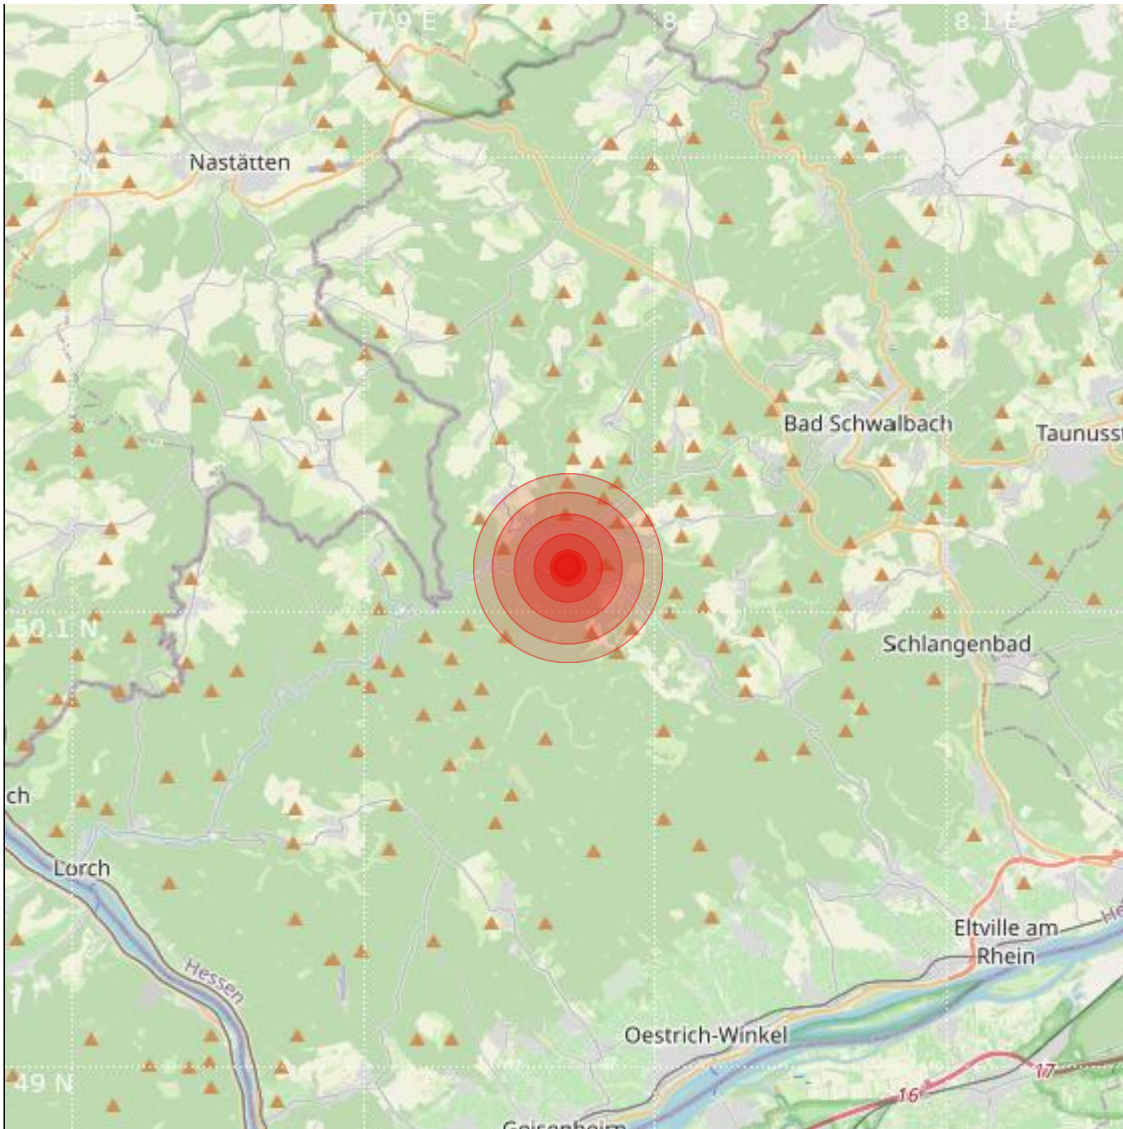

<b>Datum:</b>	18.09.2022	<b>Uhrzeit:</b>	02:04:42 Ortszeit (00:04:42.7 UTC)
<b>Ort:</b>	Bad Schwalbach		
<b>Längengrad:</b>	7.97	<b>Breitengrad:</b>	50.11
<b>Tiefe:</b>	16 km		
<b>Magnitude:</b>	0.9		
<b>Lokalisierung:</b>	manuell		