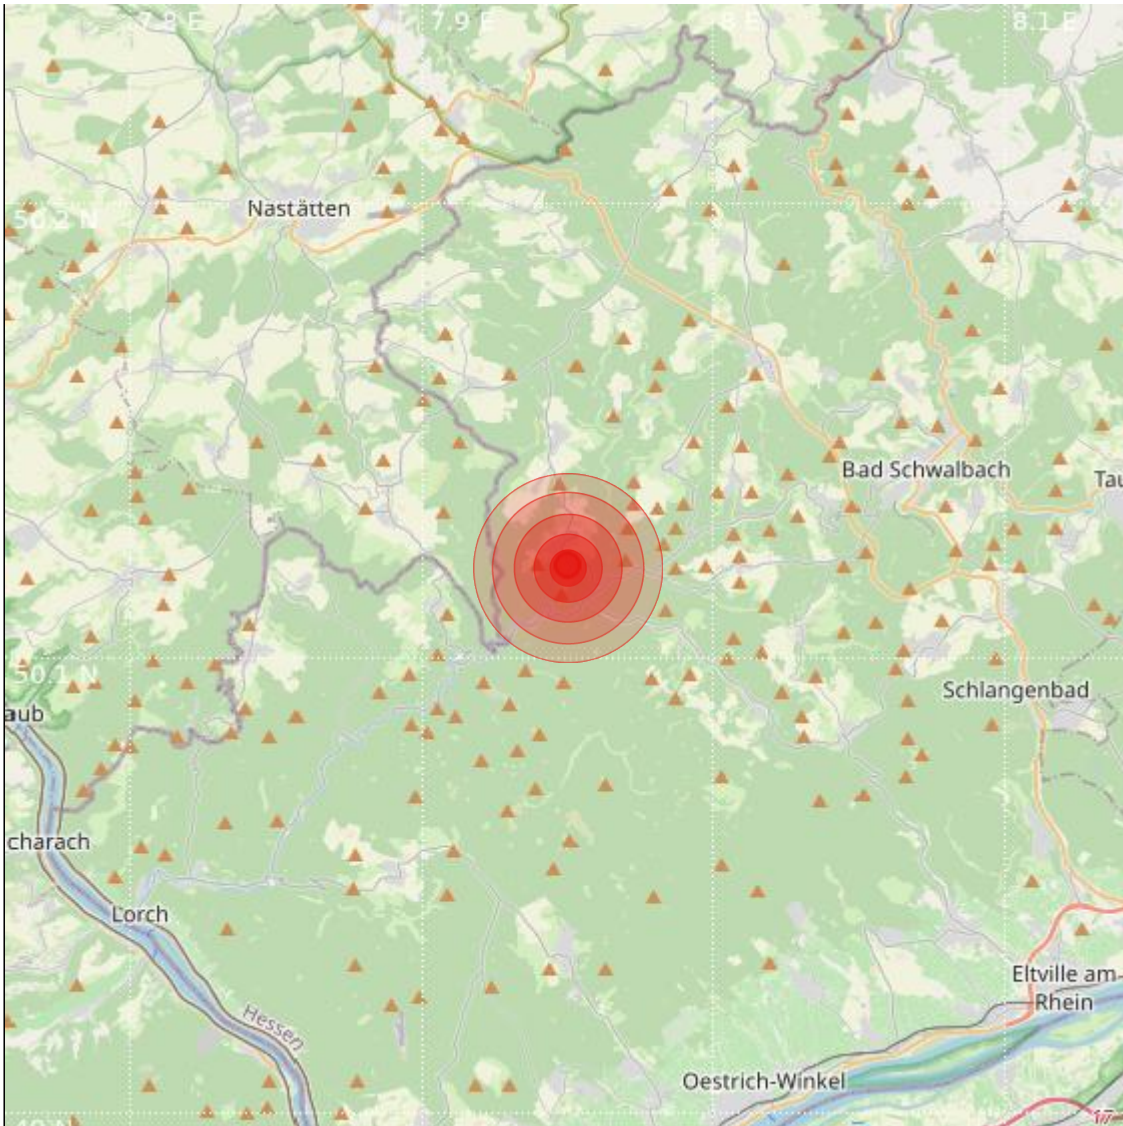

Datum:	19.09.2022	Uhrzeit:	04:29:12 Ortszeit (02:29:12.3 UTC)
Ort:	Bad Schwalbach		
Längengrad:	7.95	Breitengrad:	50.12
Tiefe:	12 km		
Magnitude:	0.4		
Lokalisierung:	manuell		

Geodaten von OpenStreetMap (www.openstreetmap.org), Lizenz ODBL, Karten Lizenz CC-BY-SA 2.0