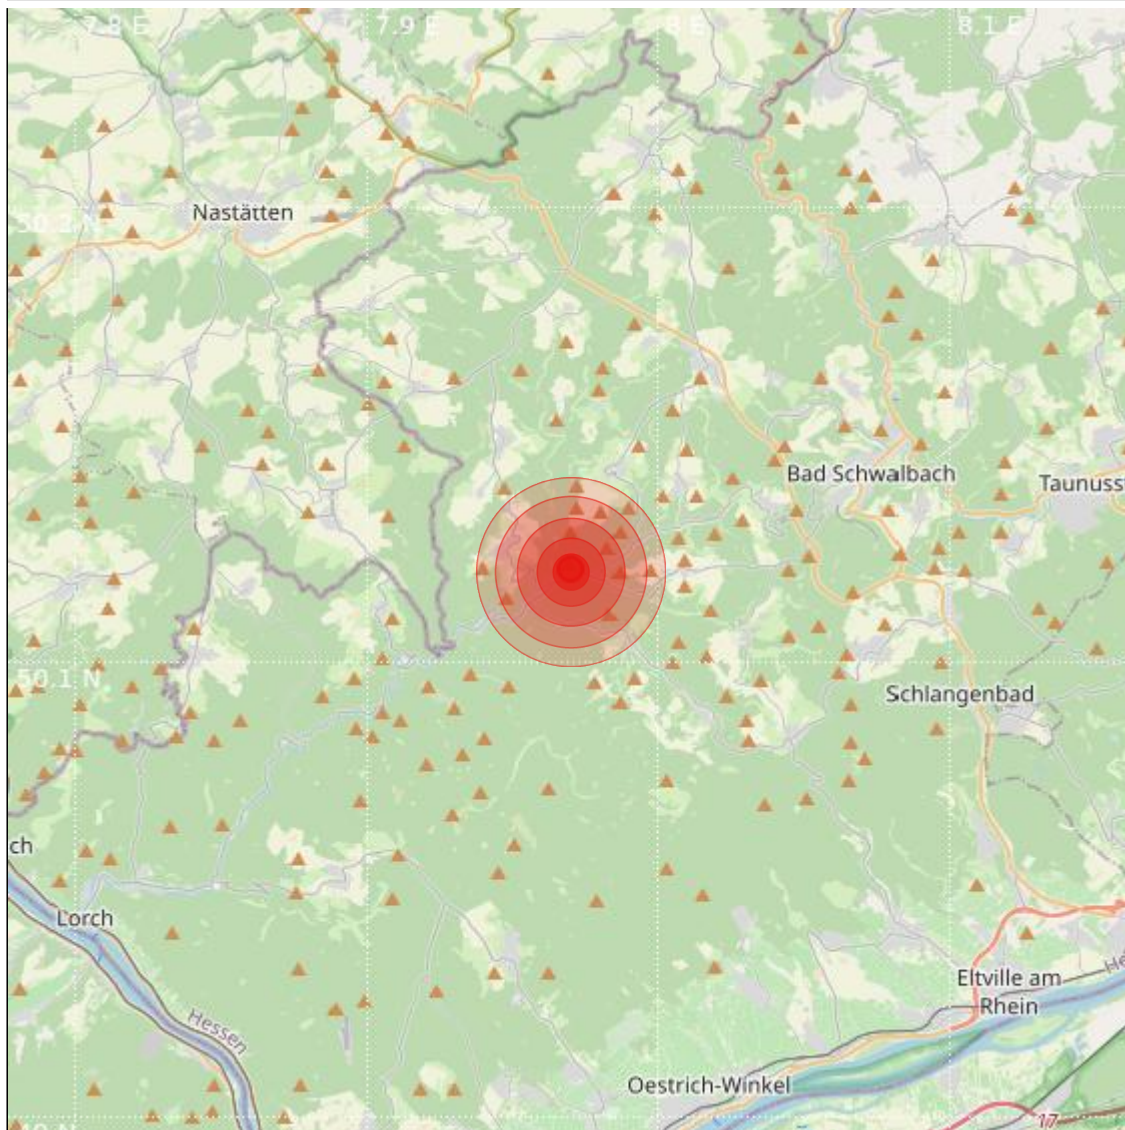

Datum:	22.09.2022	Uhrzeit:	01:35:35 Ortszeit (23:35:35.0 UTC)
Ort:	Bad Schwalbach		
Längengrad:	7.97	Breitengrad:	50.12
Tiefe:	16 km		
Magnitude:	0.4		
Lokalisierung:	manuell		

Geodaten von OpenStreetMap (www.openstreetmap.org), Lizenz ODBL, Karten Lizenz CC-BY-SA 2.0