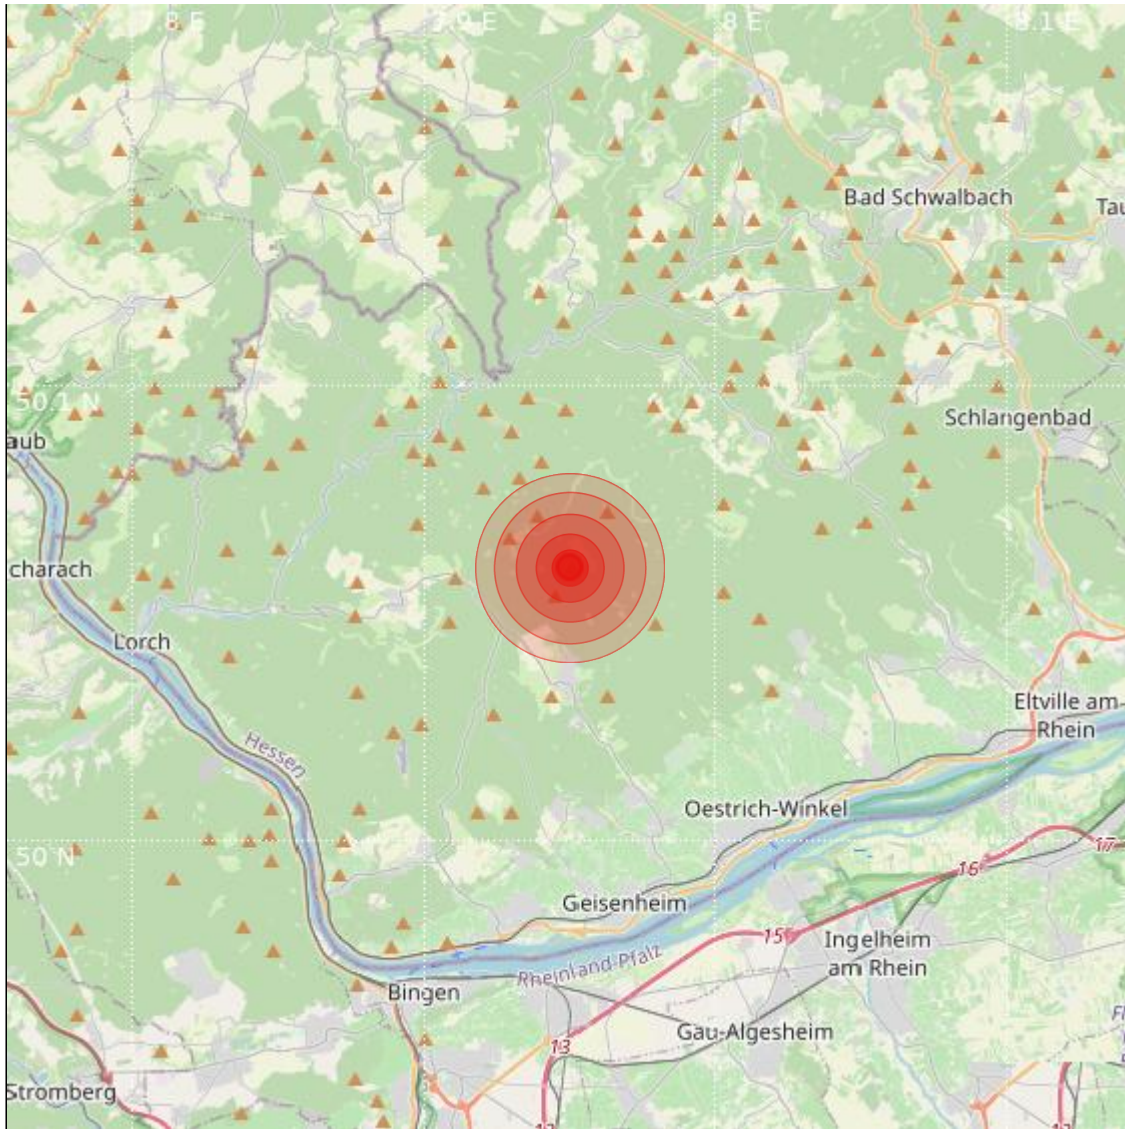

Datum:	22.09.2022	Uhrzeit:	02:36:37 Ortszeit (00:36:37.5 UTC)
Ort:	Geisenheim		
Längengrad:	7.95	Breitengrad:	50.06
Tiefe:	9 km		
Magnitude:	0.3		
Lokalisierung:	manuell		

Geodaten von OpenStreetMap (www.openstreetmap.org), Lizenz ODBL, Karten Lizenz CC-BY-SA 2.0