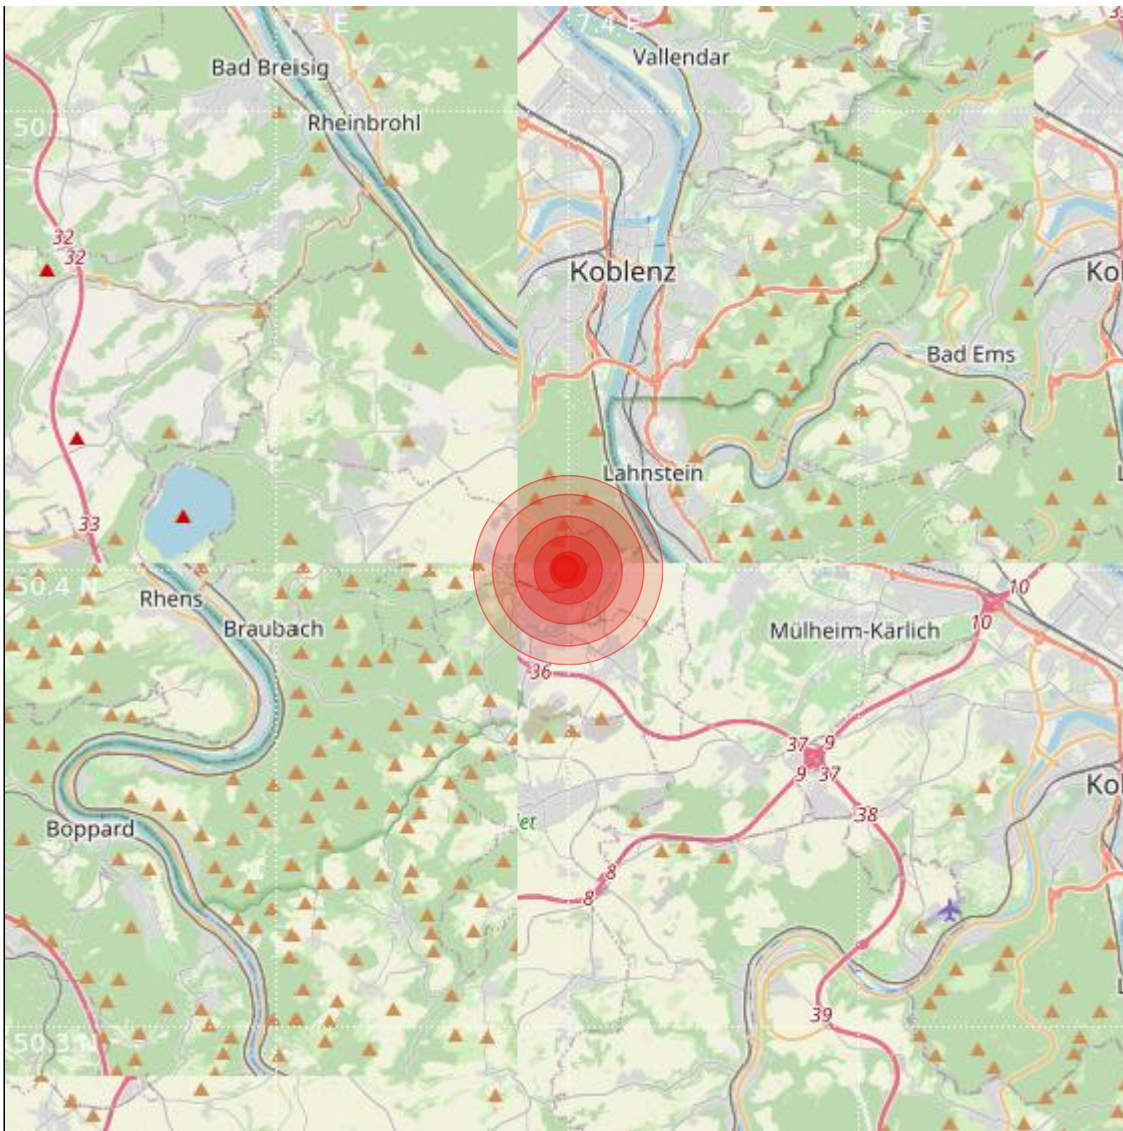

<b>Datum:</b>	24.09.2022	<b>Uhrzeit:</b>	19:41:29 Ortszeit (17:41:29.6 UTC)
<b>Ort:</b>	Plaidt		
<b>Längengrad:</b>	7.40	<b>Breitengrad:</b>	50.40
<b>Tiefe:</b>	11 km		
<b>Magnitude:</b>	2.1		
<b>Lokalisierung:</b>	manuell		

Geodaten von OpenStreetMap ([www.openstreetmap.org](http://www.openstreetmap.org)), Lizenz ODBL, Karten Lizenz CC-BY-SA 2.0

Sofern sie noch weitere Nachfragen haben, kontaktieren sie den Hessischen Erdbebendienst (HED) beim HLNUG über