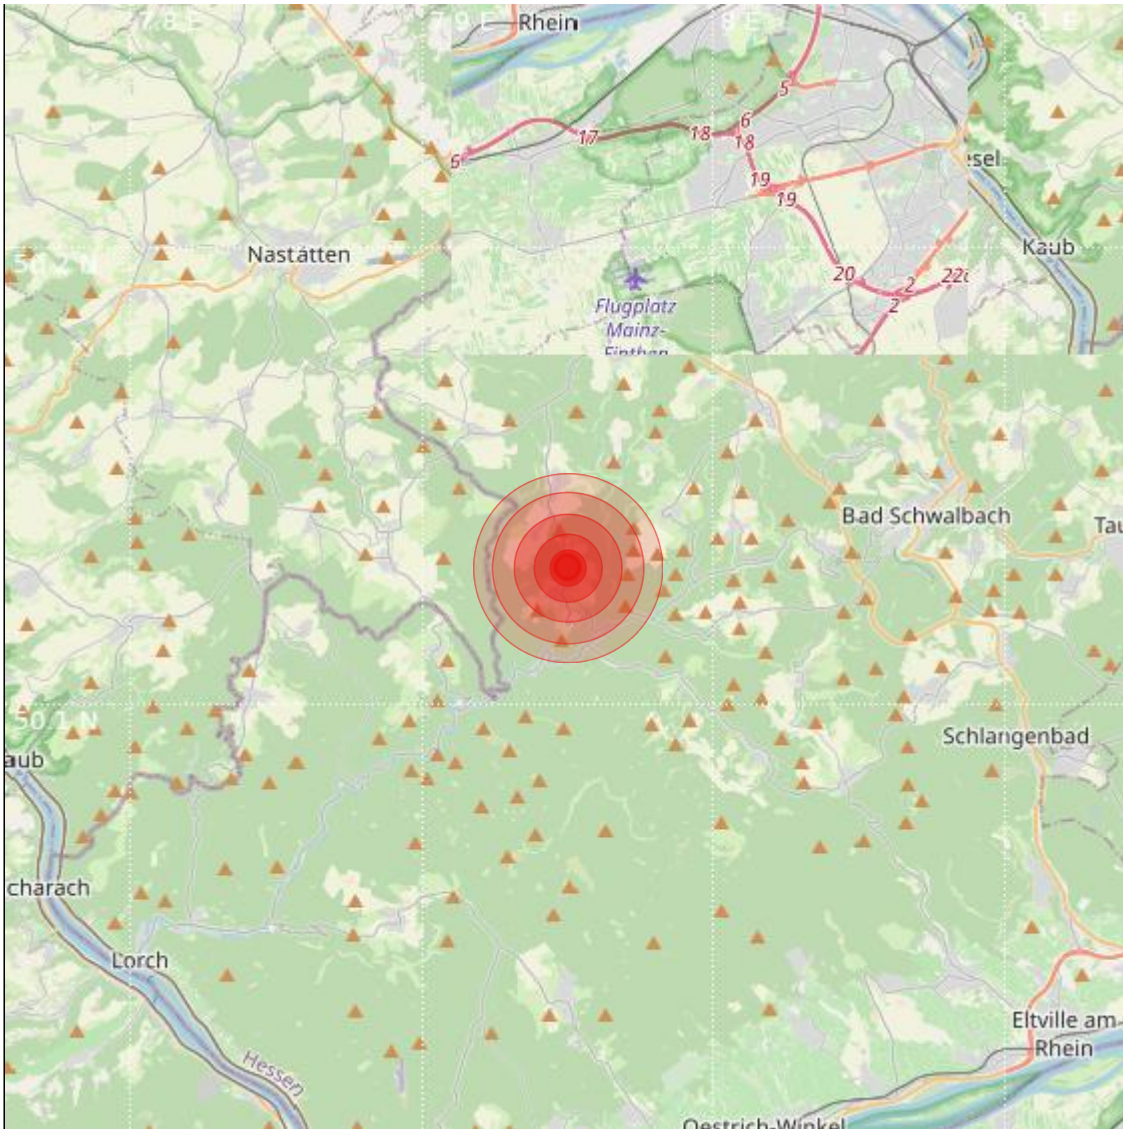

Datum:	02.10.2022	Uhrzeit:	03:13:22 Ortszeit (01:13:22.2 UTC)
Ort:	Bad Schwalbach		
Längengrad:	7.95	Breitengrad:	50.13
Tiefe:	13 km		
Magnitude:	0.8		
Lokalisierung:	manuell		

Geodaten von OpenStreetMap (www.openstreetmap.org), Lizenz ODBL, Karten Lizenz CC-BY-SA 2.0