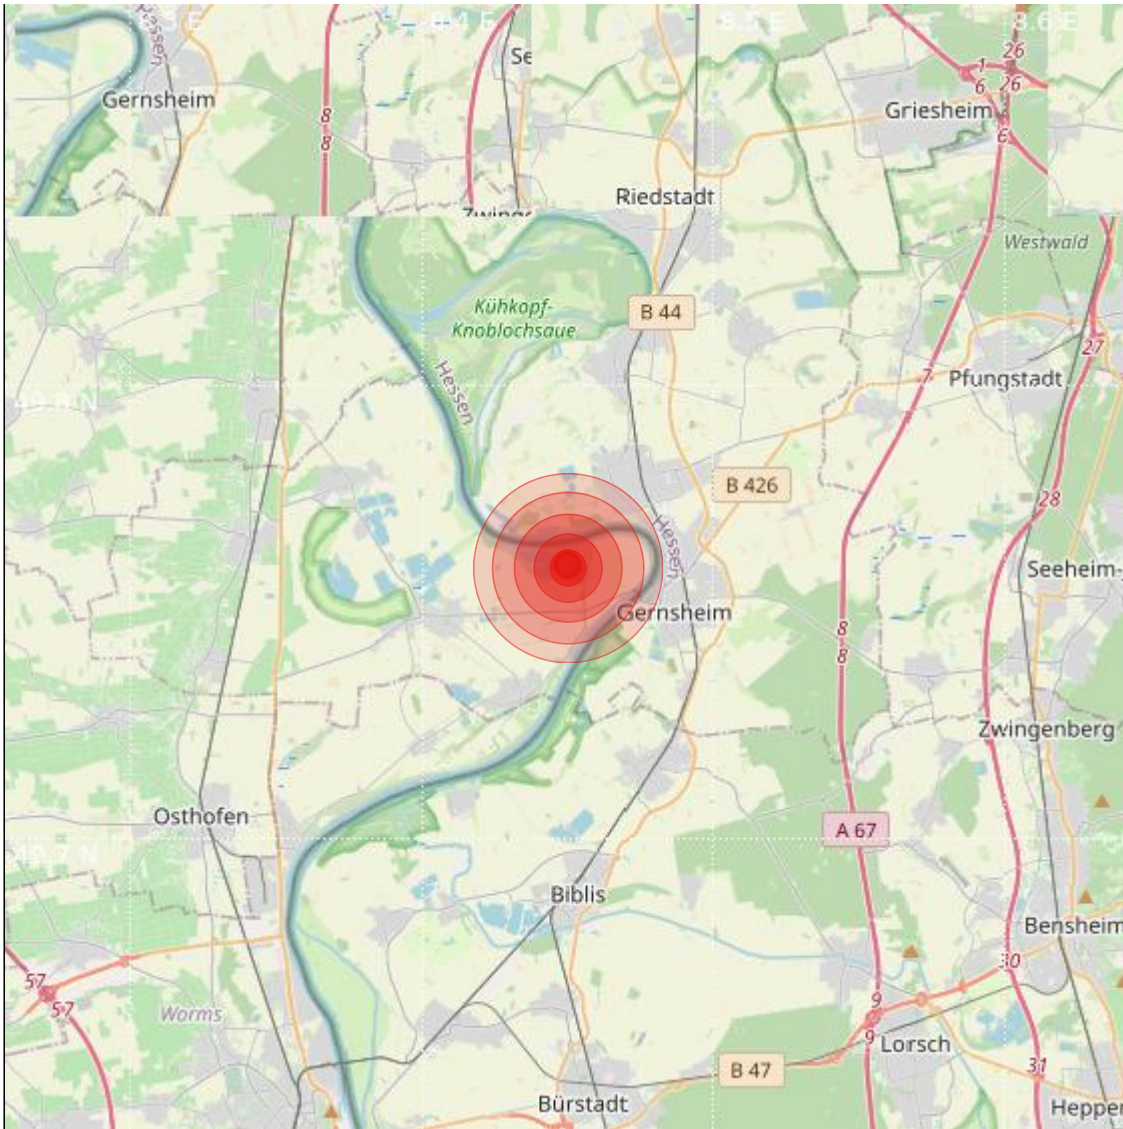

<b>Datum:</b>	07.10.2022	<b>Uhrzeit:</b>	11:27:43 Ortszeit (09:27:43.8 UTC)
<b>Ort:</b>	Biebesheim		
<b>Längengrad:</b>	8.45	<b>Breitengrad:</b>	49.76
<b>Tiefe:</b>	12 km		
<b>Magnitude:</b>	1.3		
<b>Lokalisierung:</b>	manuell		