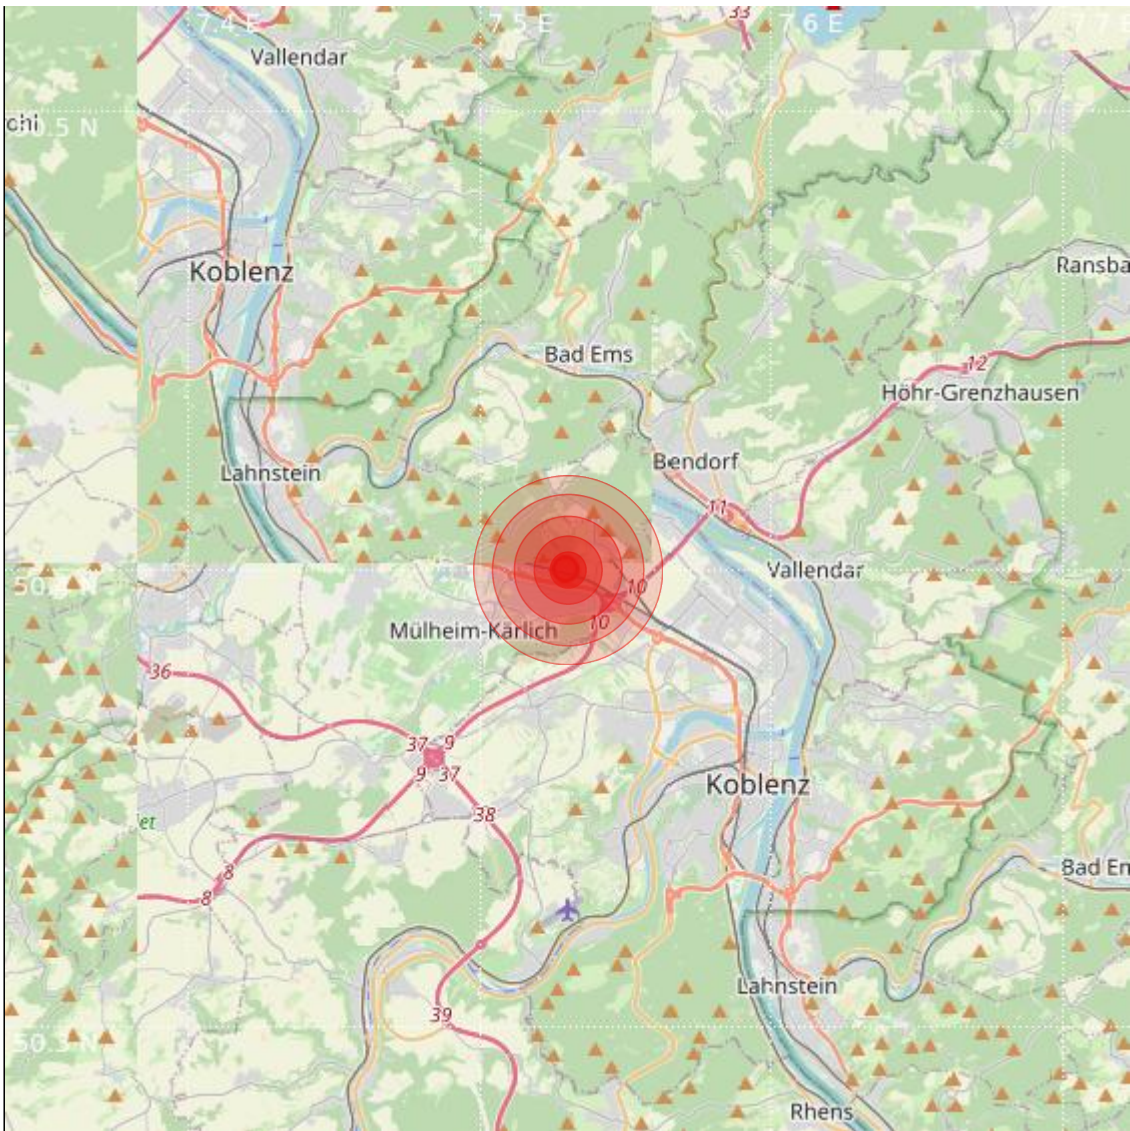

Datum:	08.10.2022	Uhrzeit:	04:56:38 Ortszeit (02:56:38.9 UTC)
Ort:	Mülheim-Kärlich		
Längengrad:	7.53	Breitengrad:	50.40
Tiefe:	18 km		
Magnitude:	1.2		
Lokalisierung:	manuell		

Geodaten von OpenStreetMap (www.openstreetmap.org), Lizenz ODBL, Karten Lizenz CC-BY-SA 2.0