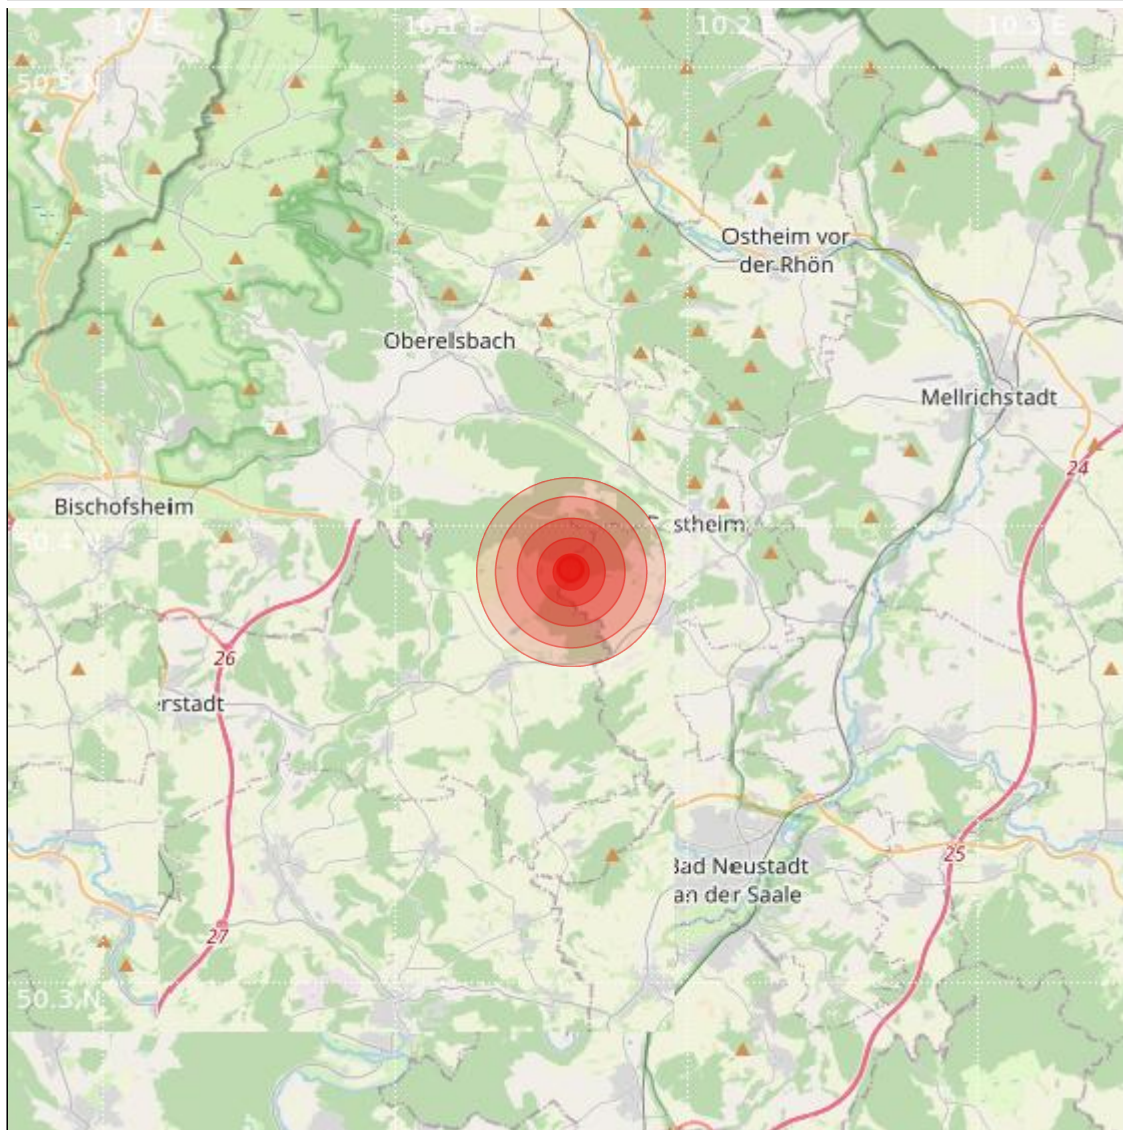

<b>Datum:</b>	18.10.2022	<b>Uhrzeit:</b>	22:33:45 Ortszeit (20:33:45.0 UTC)
<b>Ort:</b>	Bad Neustadt an der Saale		
<b>Längengrad:</b>	10.16	<b>Breitengrad:</b>	50.39
<b>Tiefe:</b>	16 km		
<b>Magnitude:</b>	1.3		
<b>Lokalisierung:</b>	manuell		