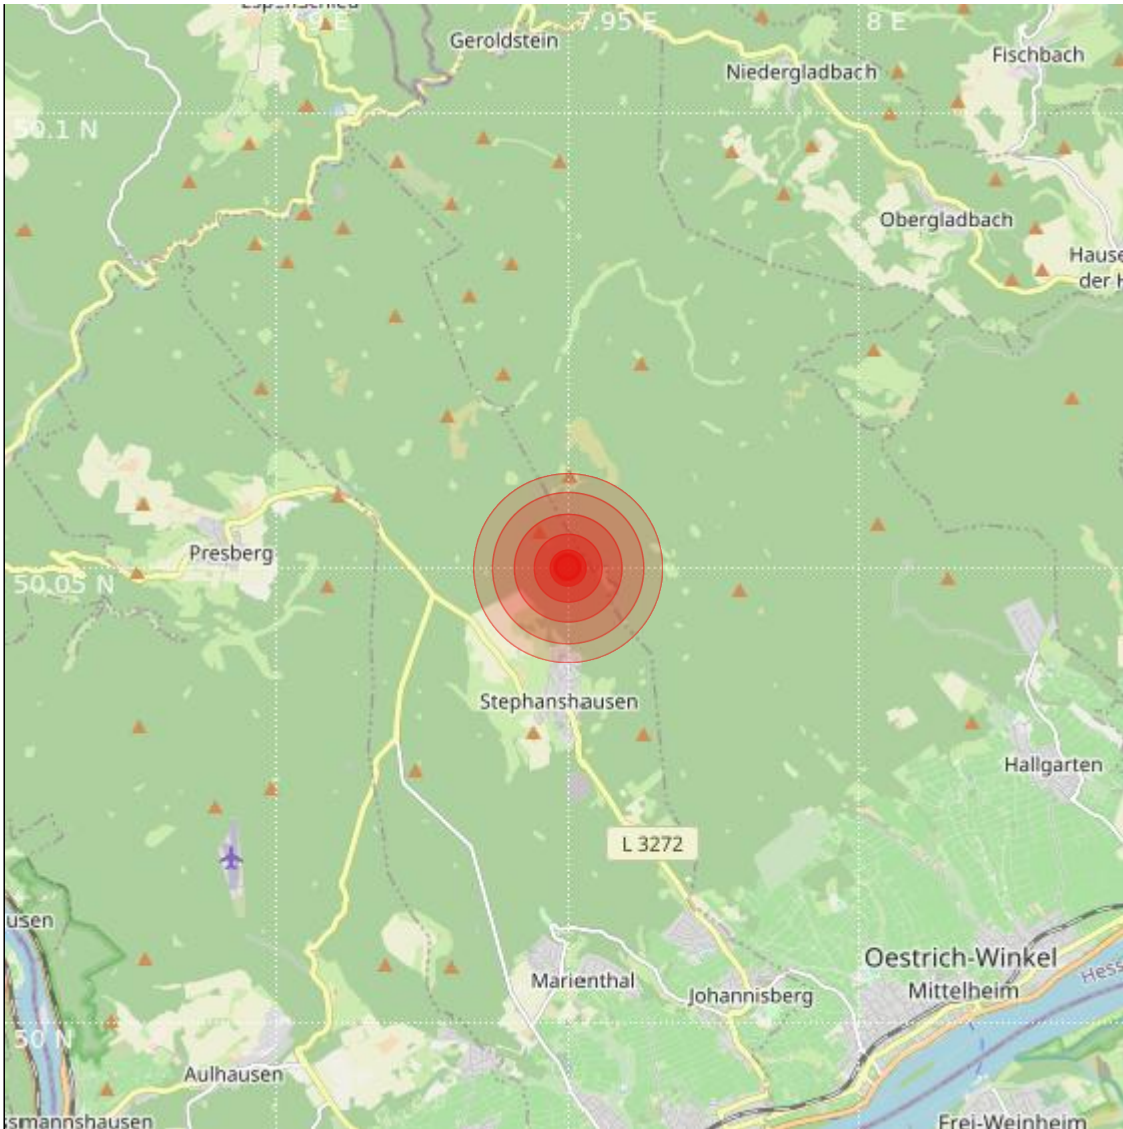

Datum:	22.10.2022	Uhrzeit:	13:46:11 Ortszeit (11:46:11.0 UTC)
Ort:	Geisenheim		
Längengrad:	7.95	Breitengrad:	50.05
Tiefe:	9 km		
Magnitude:	0.3		
Lokalisierung:	manuell		

Geodaten von OpenStreetMap (www.openstreetmap.org), Lizenz ODBL, Karten Lizenz CC-BY-SA 2.0