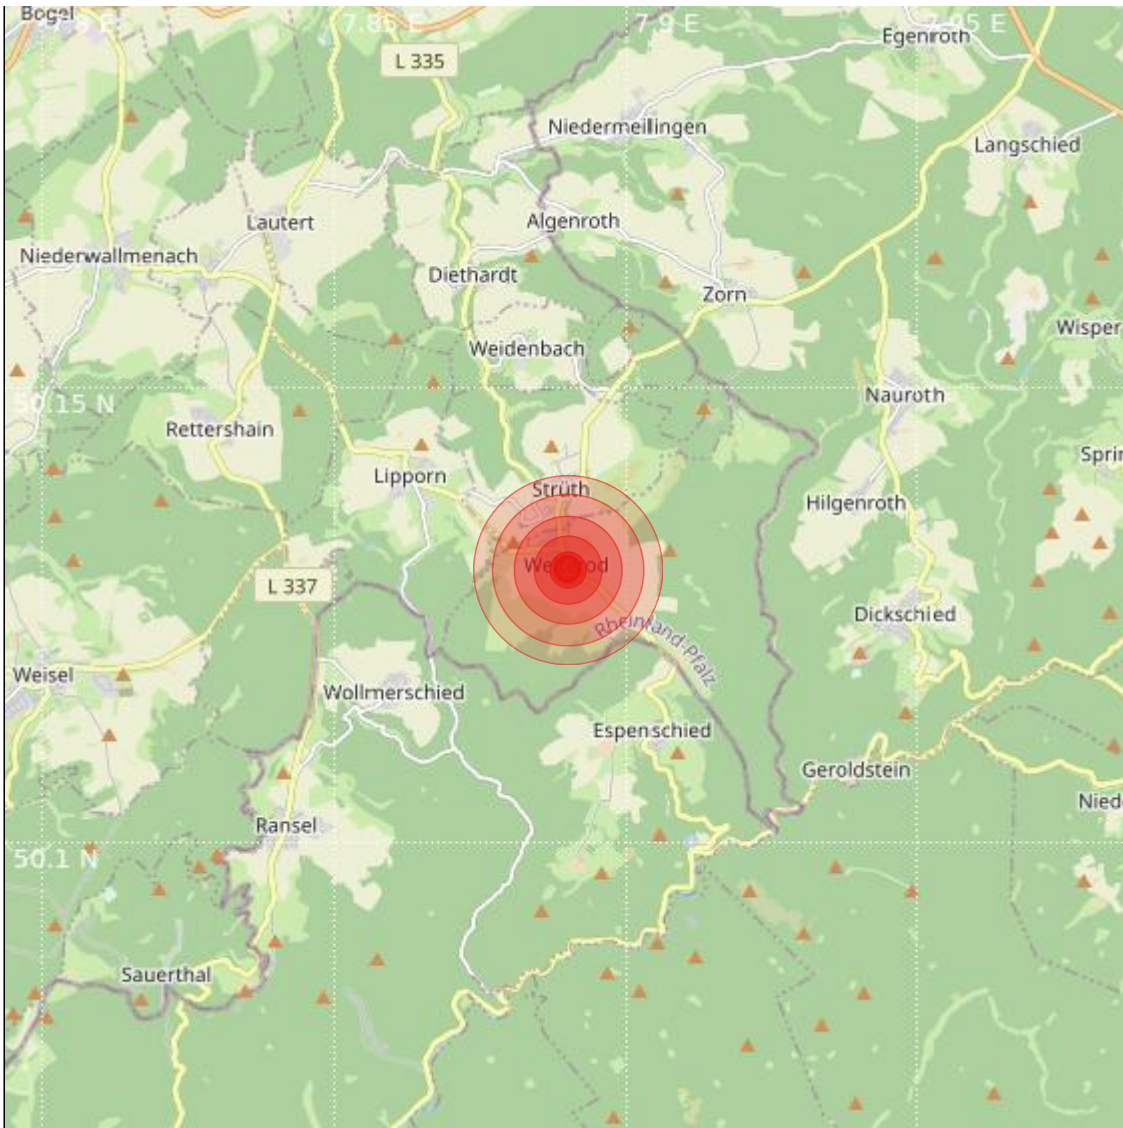

Datum:	24.10.2022	Uhrzeit:	11:33:10 Ortszeit (09:33:10.3 UTC)
Ort:	Bad Schwalbach		
Längengrad:	7.89	Breitengrad:	50.13
Tiefe:	19 km		
Magnitude:	0.9		
Lokalisierung:	manuell		

Geodaten von OpenStreetMap (www.openstreetmap.org), Lizenz ODBL, Karten Lizenz CC-BY-SA 2.0