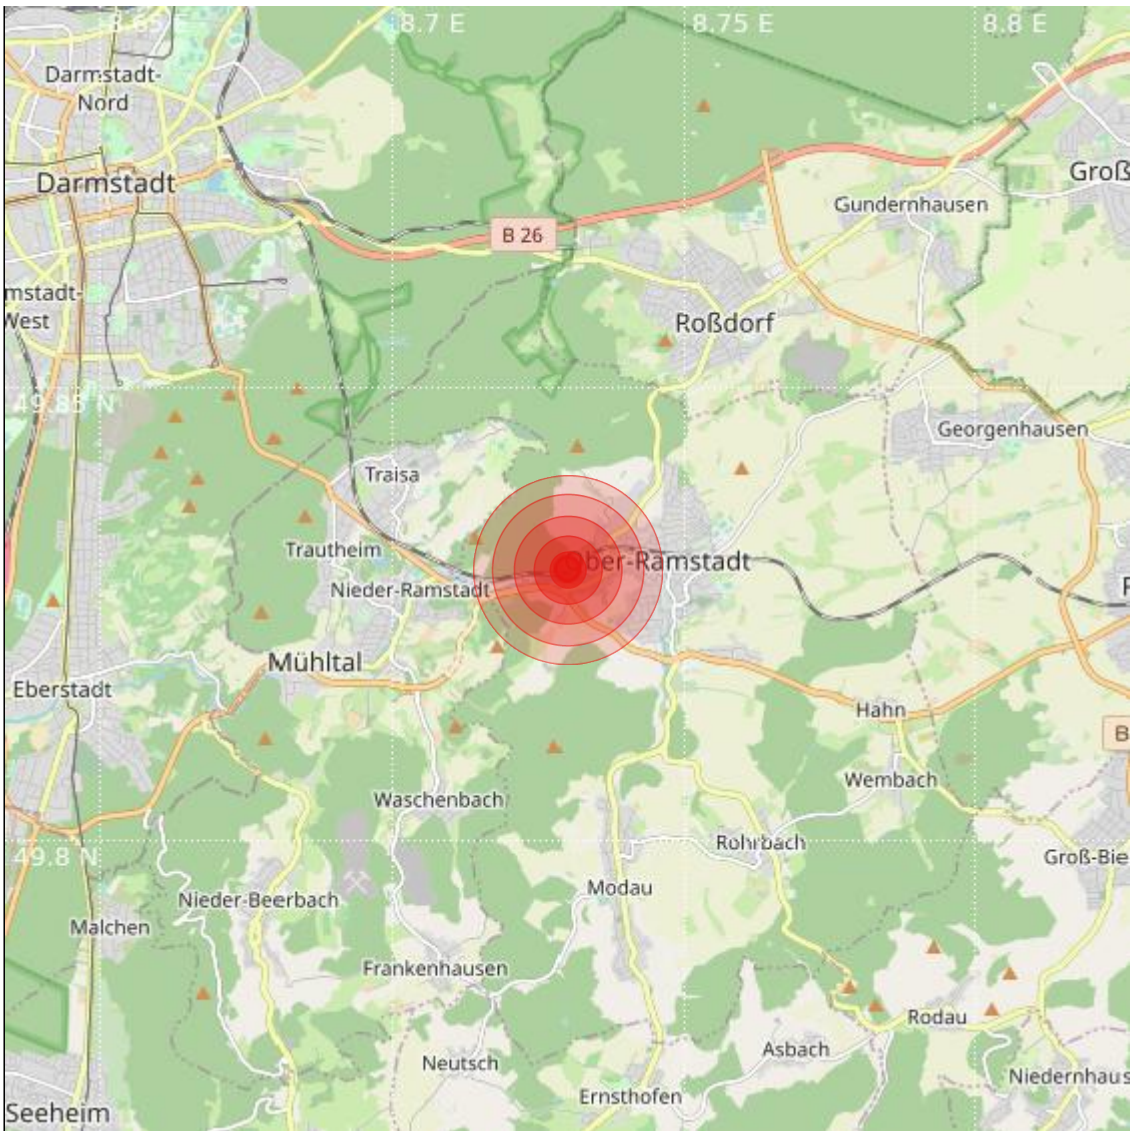

Datum:	25.10.2022	Uhrzeit:	11:25:56 Ortszeit (09:25:56.4 UTC)
Ort:	Ober-Ramstadt		
Längengrad:	8.73	Breitengrad:	49.83
Tiefe:	3 km		
Magnitude:	0.9		
Lokalisierung:	manuell		

Geodaten von OpenStreetMap (www.openstreetmap.org), Lizenz ODBL, Karten Lizenz CC-BY-SA 2.0