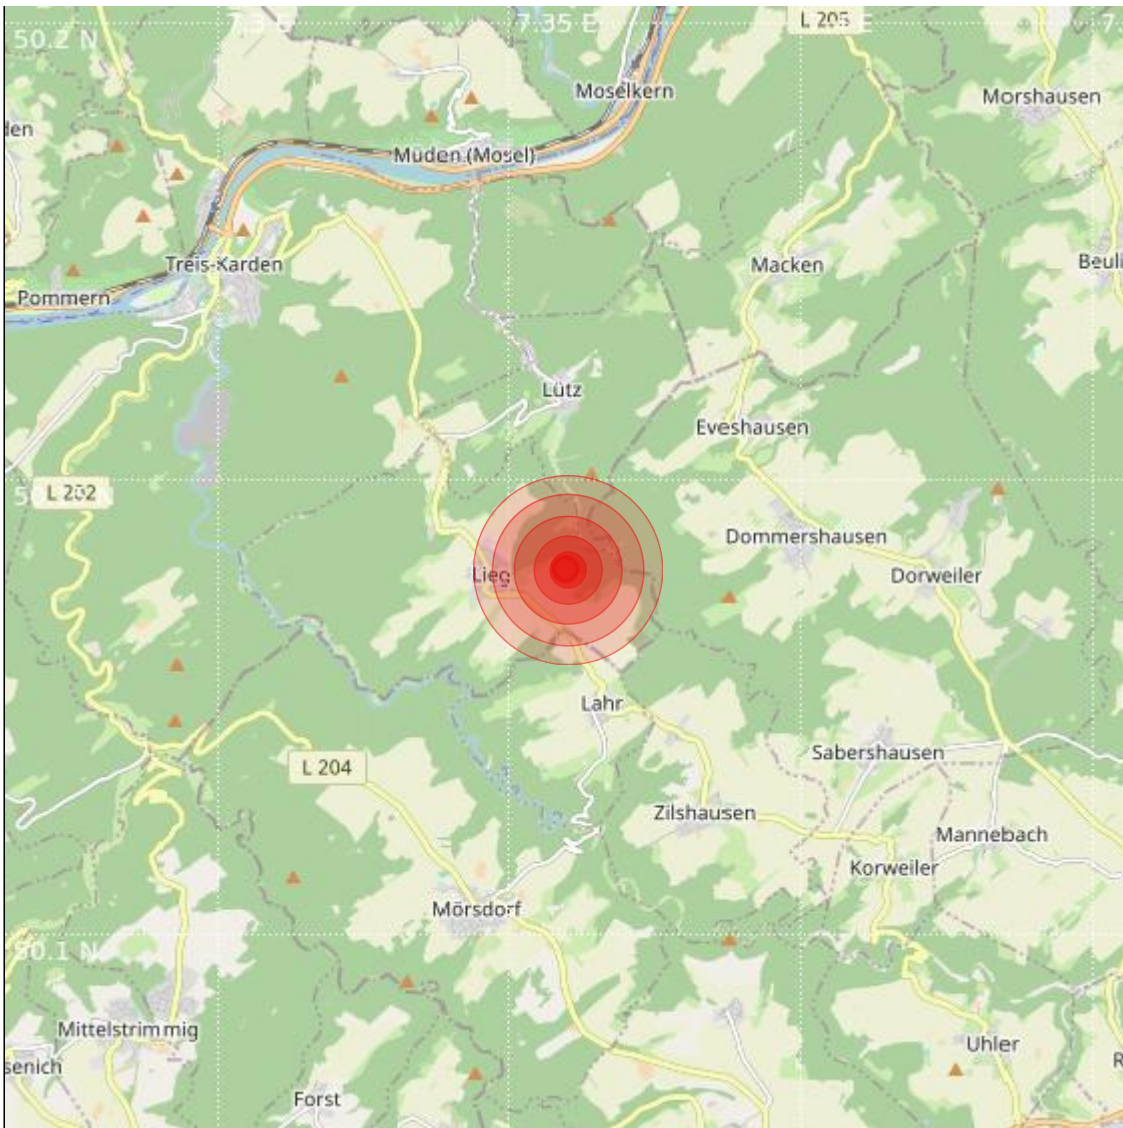

Datum:	28.10.2022	Uhrzeit:	01:29:37 Ortszeit (23:29:37.1 UTC)
Ort:	Kastellaun		
Längengrad:	7.36	Breitengrad:	50.14
Tiefe:	13 km		
Magnitude:	0.8		
Lokalisierung:	manuell		

Geodaten von OpenStreetMap (www.openstreetmap.org), Lizenz ODBL, Karten Lizenz CC-BY-SA 2.0