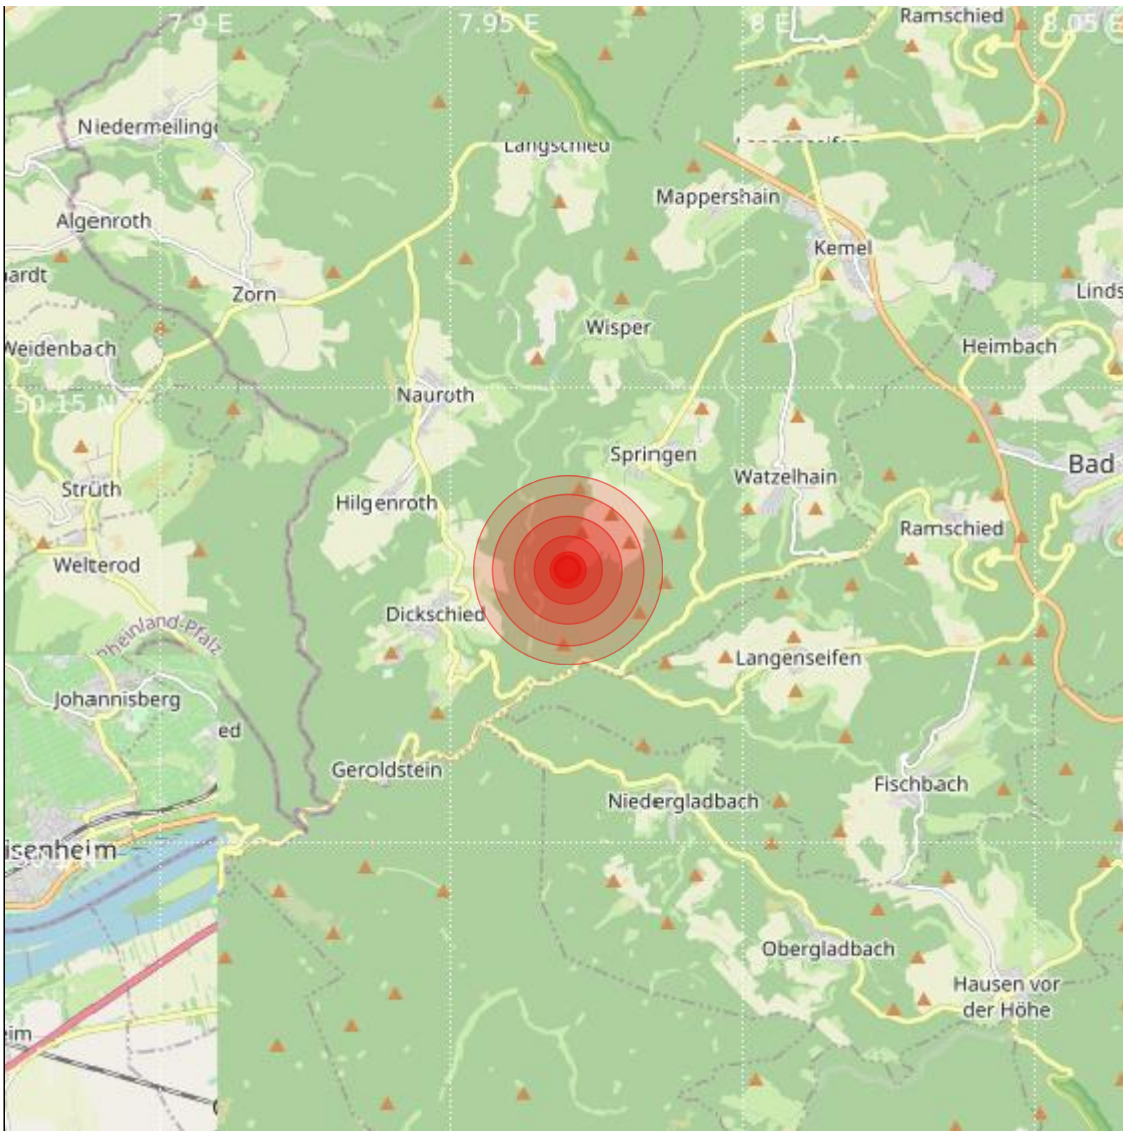

Datum:	05.11.2022	Uhrzeit:	03:45:28 Ortszeit (02:45:28.1 UTC)
Ort:			
Längengrad:	7.97	Breitengrad:	50.13
Tiefe:	11 km		
Magnitude:	0.8		
Lokalisierung:	manuell		

Geodaten von OpenStreetMap (www.openstreetmap.org), Lizenz ODBL, Karten Lizenz CC-BY-SA 2.0