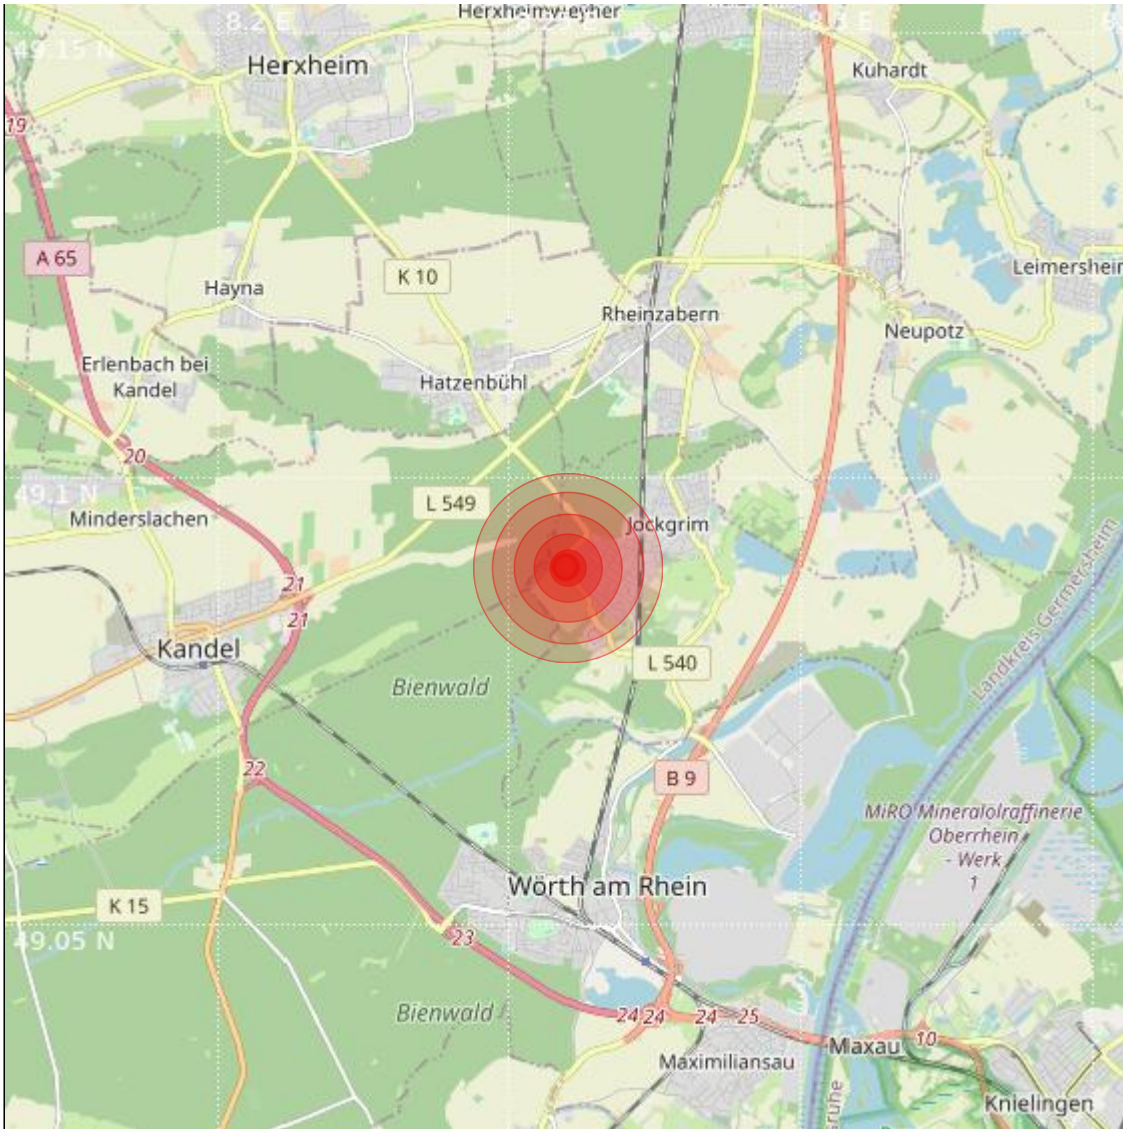

<b>Datum:</b>	06.11.2022	<b>Uhrzeit:</b>	03:52:22 Ortszeit (02:52:22.7 UTC)
<b>Ort:</b>			
<b>Längengrad:</b>	8.26	<b>Breitengrad:</b>	49.09
<b>Tiefe:</b>	5 km		
<b>Magnitude:</b>	0.7		
<b>Lokalisierung:</b>	manuell		