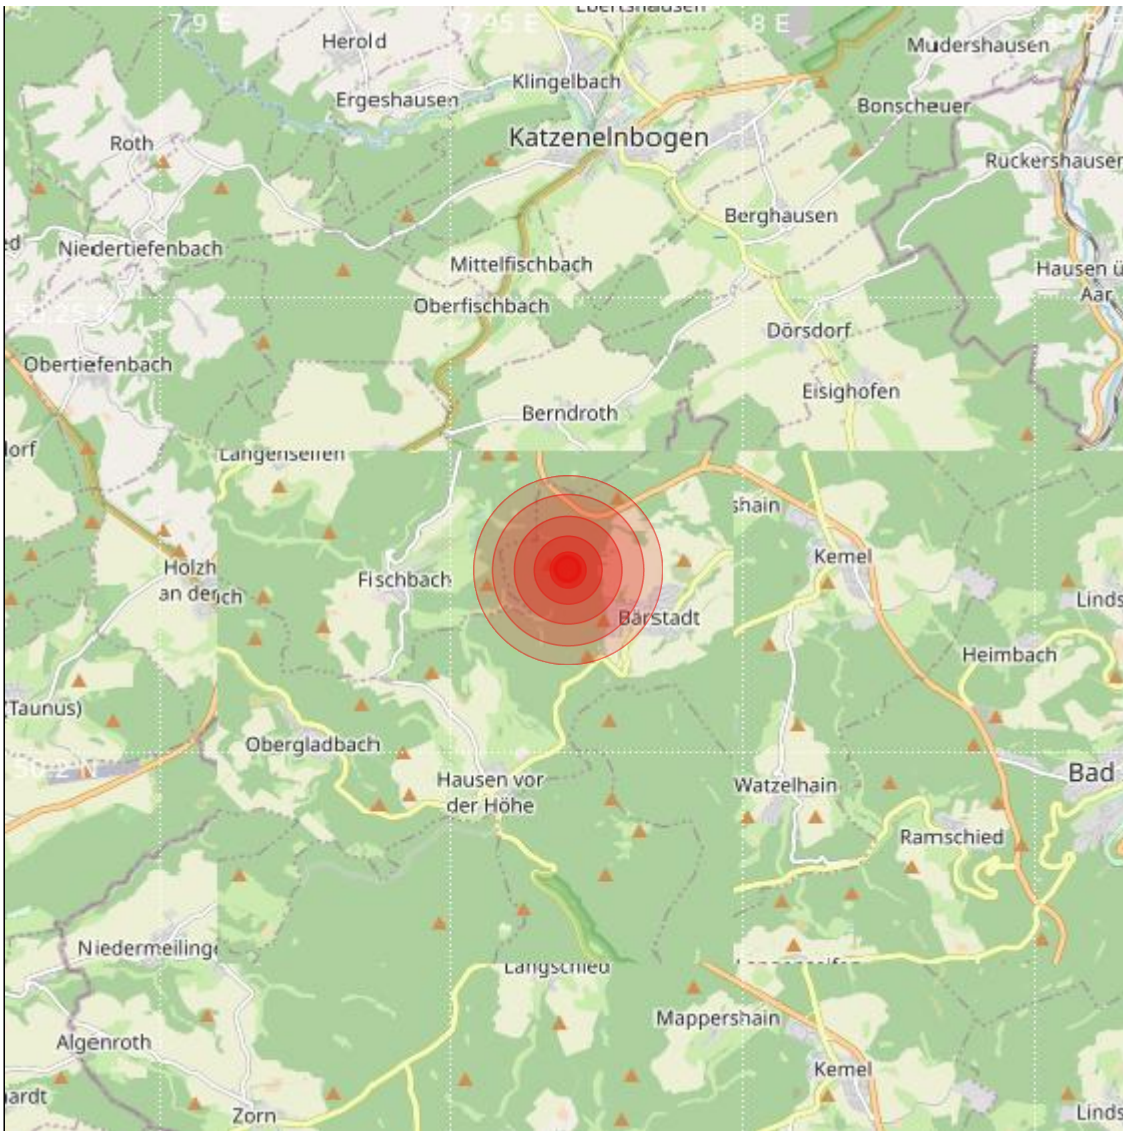

<b>Datum:</b>	06.11.2022	<b>Uhrzeit:</b>	15:39:10 Ortszeit (14:39:10.3 UTC)
<b>Ort:</b>			
<b>Längengrad:</b>	7.97	<b>Breitengrad:</b>	50.22
<b>Tiefe:</b>	12 km		
<b>Magnitude:</b>	0.6		
<b>Lokalisierung:</b>	manuell		