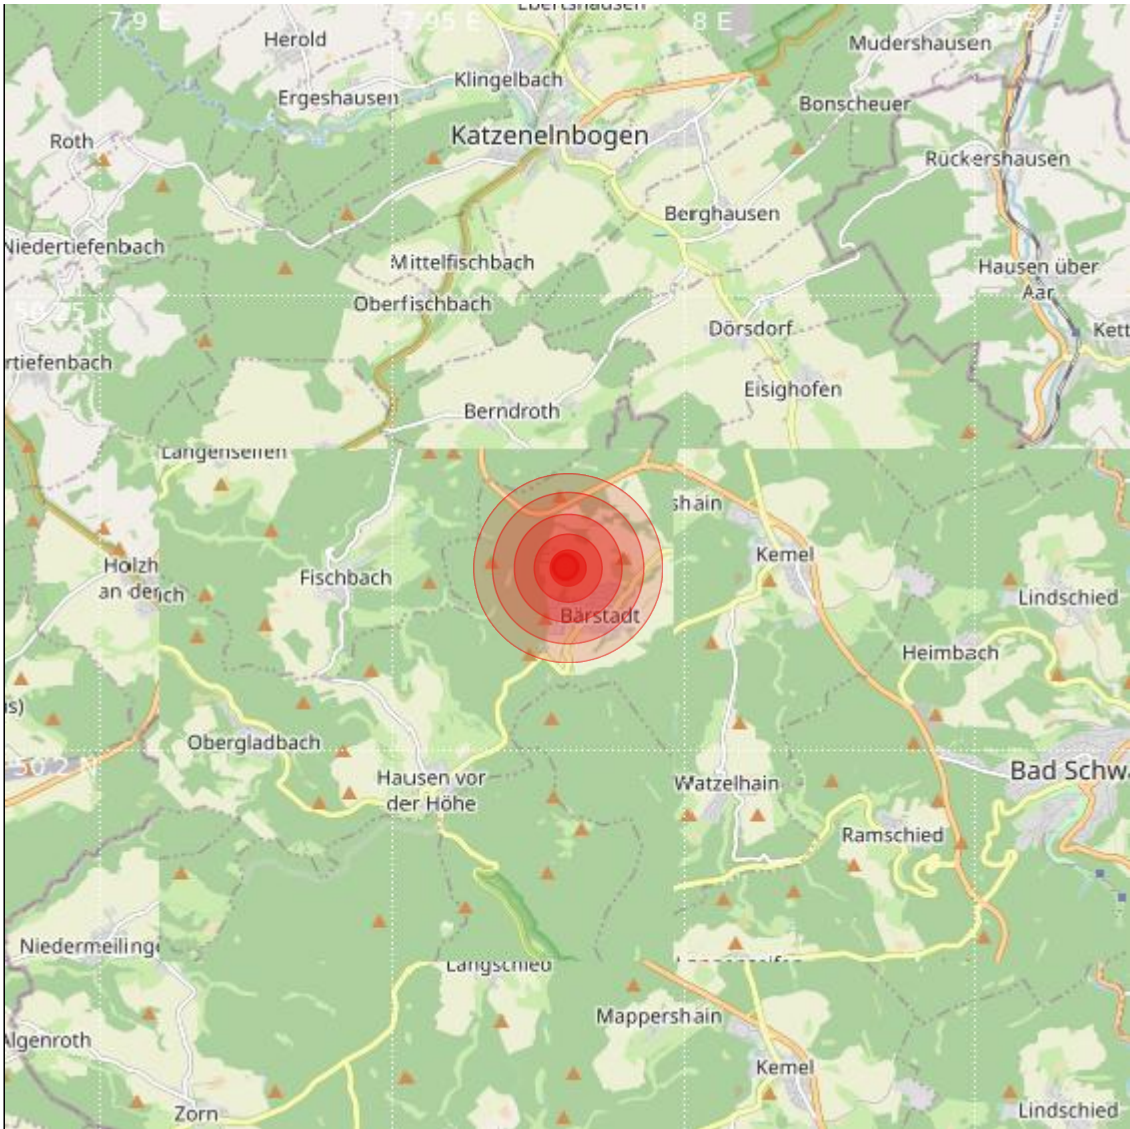

Datum:	06.11.2022	Uhrzeit:	15:39:37 Ortszeit (14:39:37.5 UTC)
Ort:			
Längengrad:	7.98	Breitengrad:	50.22
Tiefe:	12 km		
Magnitude:	0.2		
Lokalisierung:	manuell		

Geodaten von OpenStreetMap (www.openstreetmap.org), Lizenz ODBL, Karten Lizenz CC-BY-SA 2.0