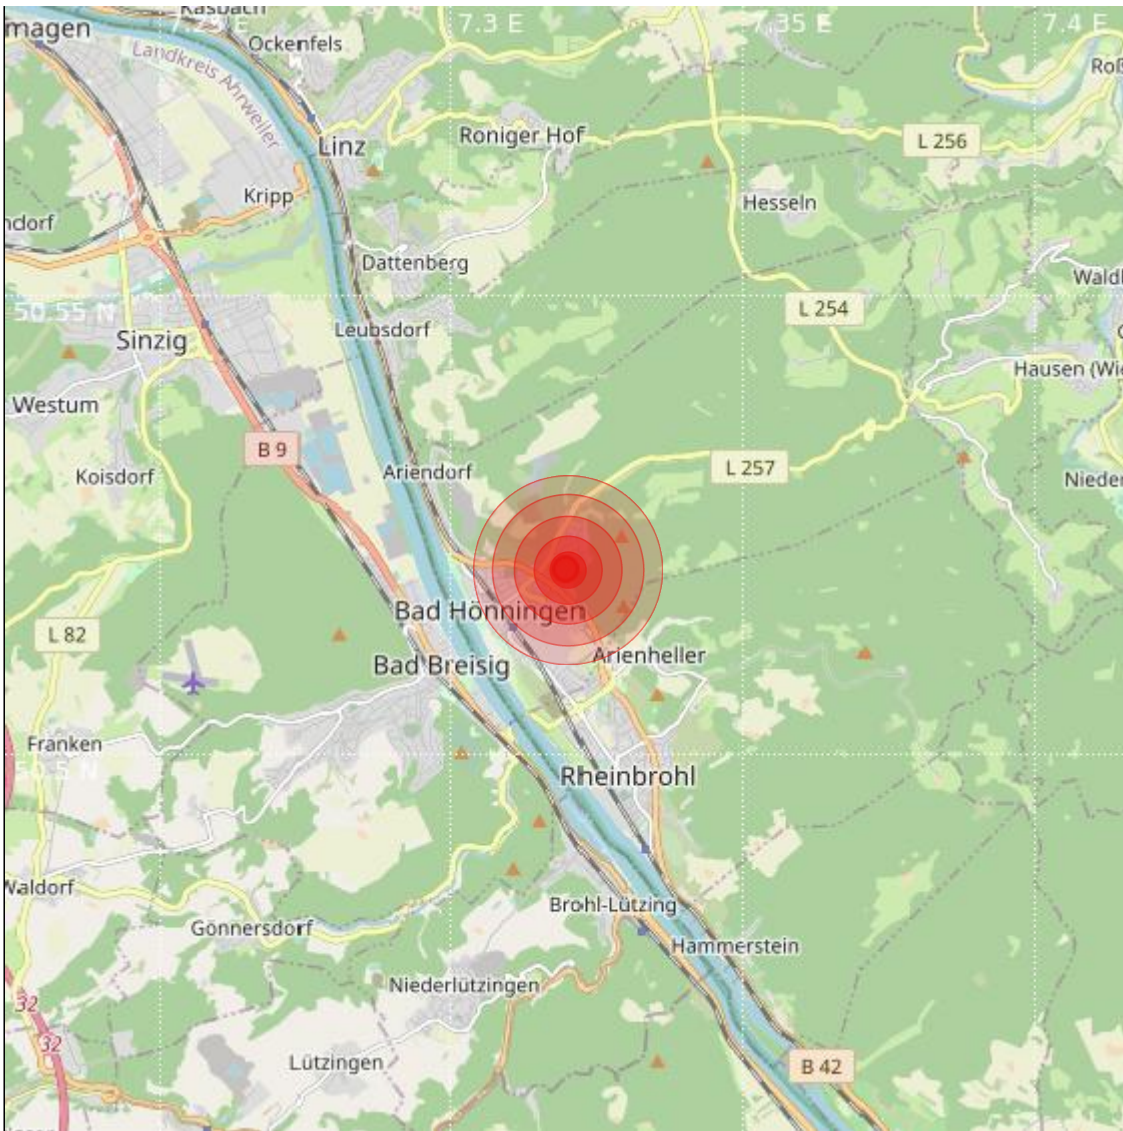

Datum:	07.11.2022	Uhrzeit:	05:12:25 Ortszeit (04:12:25.3 UTC)
Ort:			
Längengrad:	7.32	Breitengrad:	50.52
Tiefe:	6 km		
Magnitude:	1.4		
Lokalisierung:	manuell		

Geodaten von OpenStreetMap (www.openstreetmap.org), Lizenz ODBL, Karten Lizenz CC-BY-SA 2.0