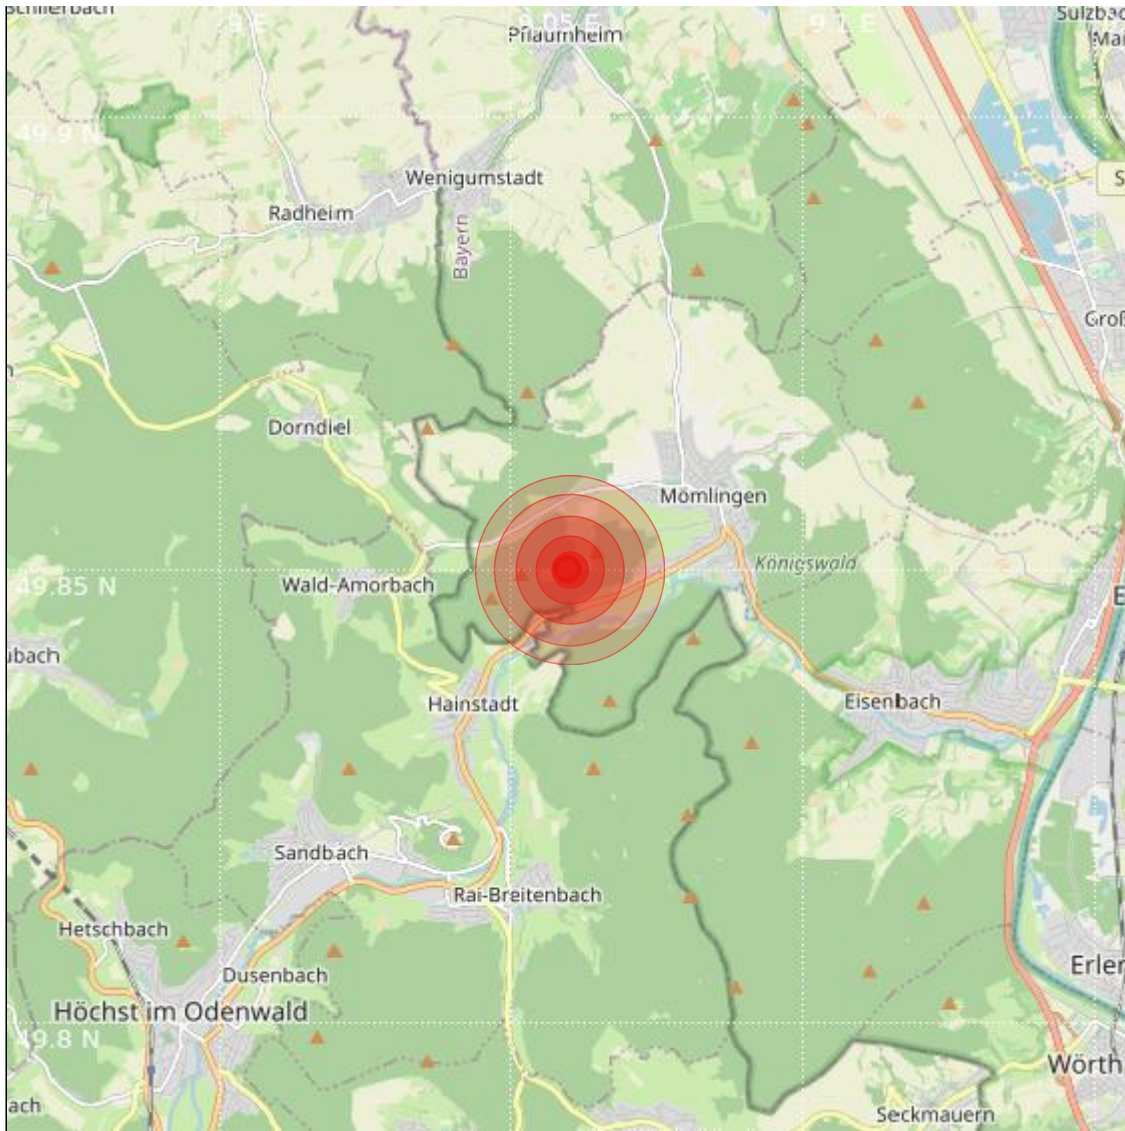

Datum:	09.11.2022	Uhrzeit:	02:16:39 Ortszeit (01:16:39.4 UTC)
Ort:			
Längengrad:	9.06	Breitengrad:	49.85
Tiefe:	18 km		
Magnitude:	1.1		
Lokalisierung:	manuell		

Geodaten von OpenStreetMap (www.openstreetmap.org), Lizenz ODBL, Karten Lizenz CC-BY-SA 2.0