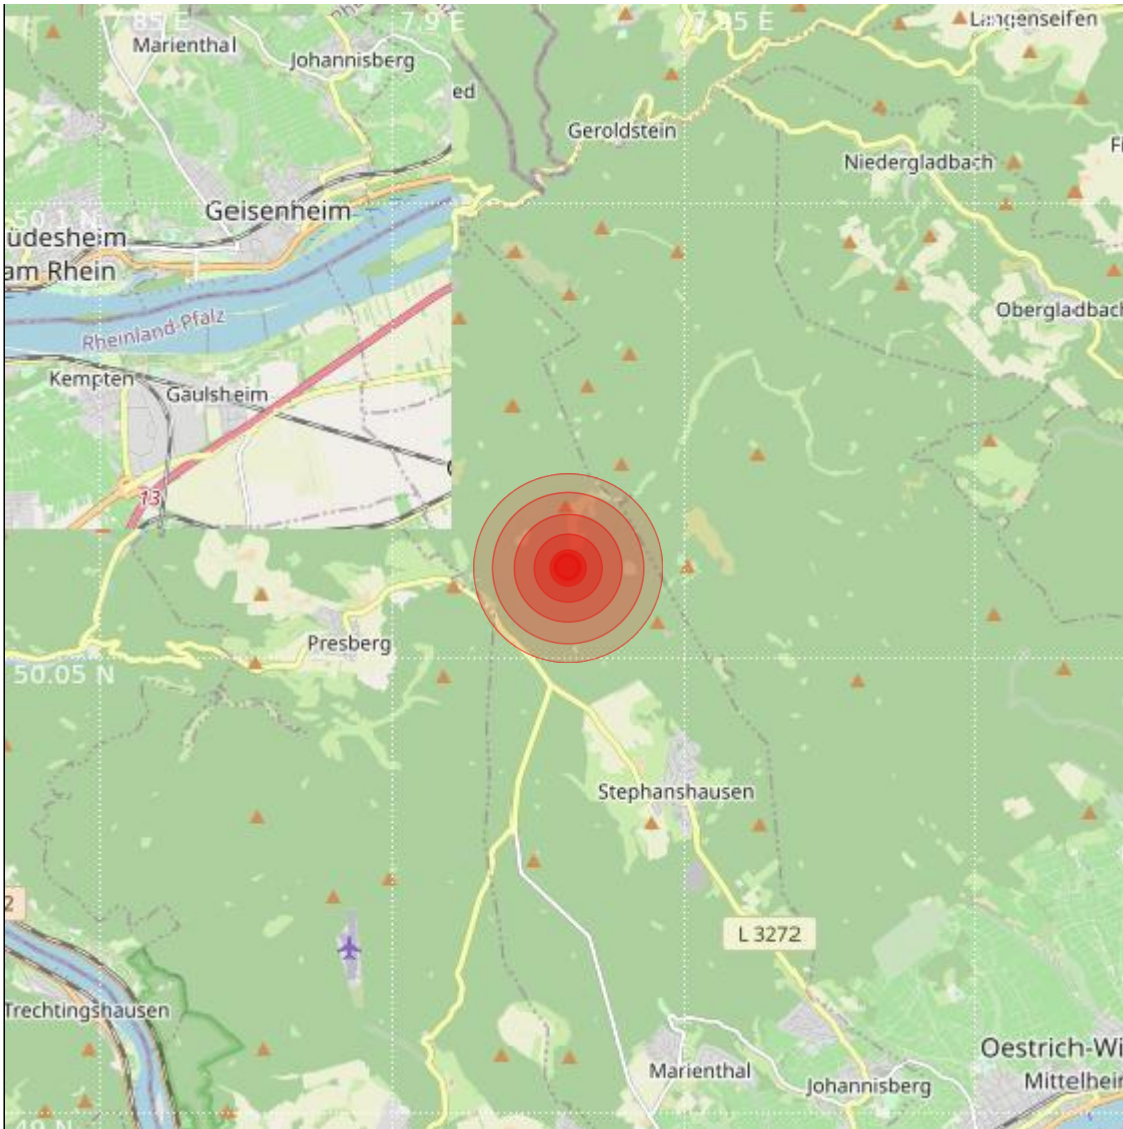

Datum:	10.11.2022	Uhrzeit:	23:37:30 Ortszeit (22:37:30.0 UTC)
Ort:			
Längengrad:	7.93	Breitengrad:	50.06
Tiefe:	8 km		
Magnitude:	0.4		
Lokalisierung:	manuell		

Geodaten von OpenStreetMap (www.openstreetmap.org), Lizenz ODBL, Karten Lizenz CC-BY-SA 2.0