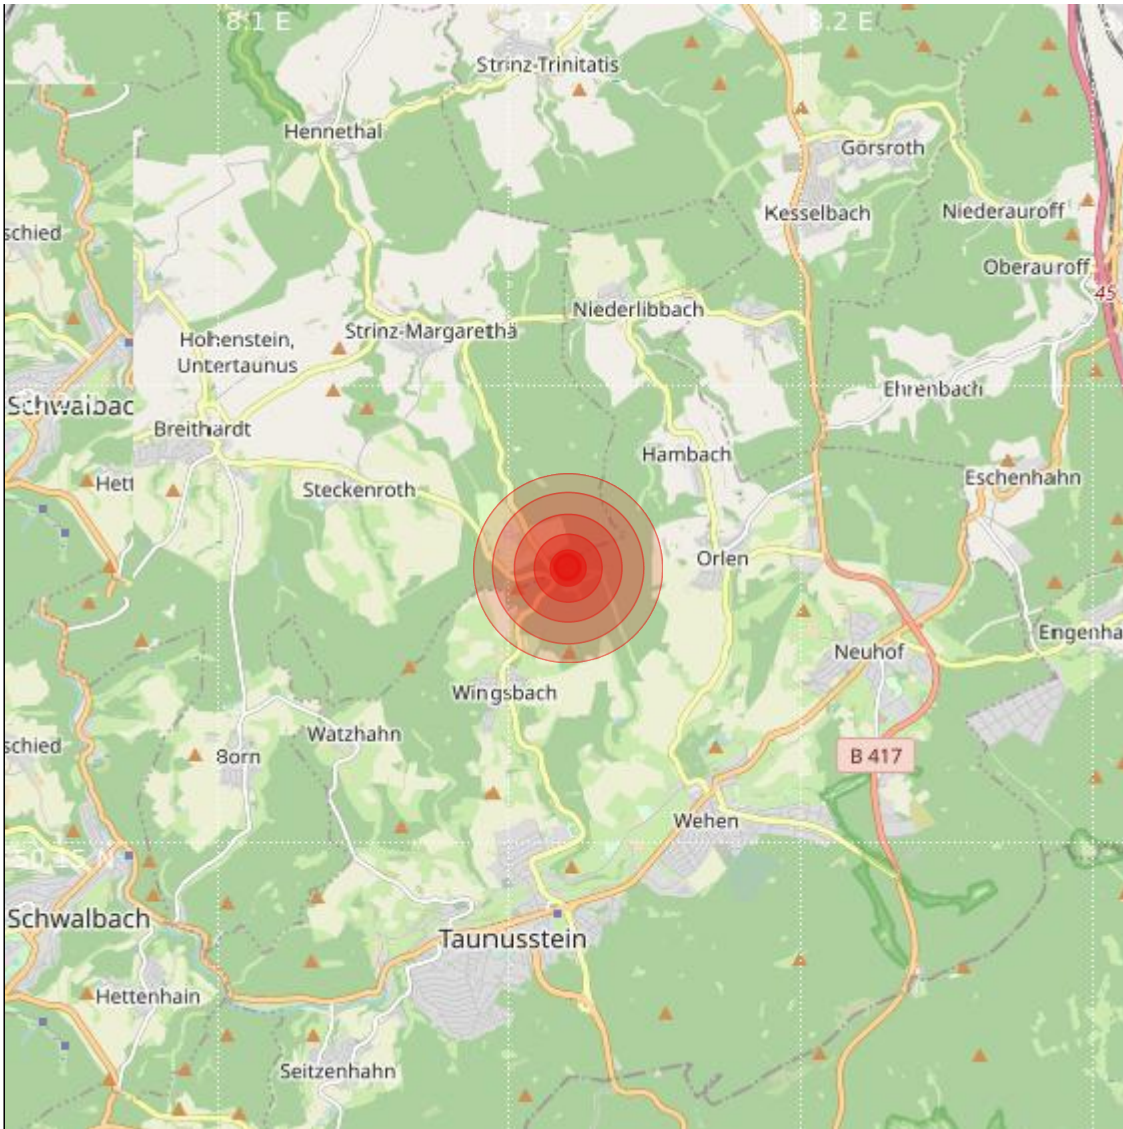

| | | | |
|-----------------------|------------|---------------------|------------------------------------|
| Datum: | 14.11.2022 | Uhrzeit: | 21:17:15 Ortszeit (20:17:15.9 UTC) |
| Ort: | | | |
| Längengrad: | 8.16 | Breitengrad: | 50.18 |
| Tiefe: | 5 km | | |
| Magnitude: | 0.4 | | |
| Lokalisierung: | manuell | | |

Geodaten von OpenStreetMap (www.openstreetmap.org), Lizenz ODBL, Karten Lizenz CC-BY-SA 2.0

Sofern sie noch weitere Nachfragen haben, kontaktieren sie den Hessischen Erdbebendienst (HED) beim HLNUG über