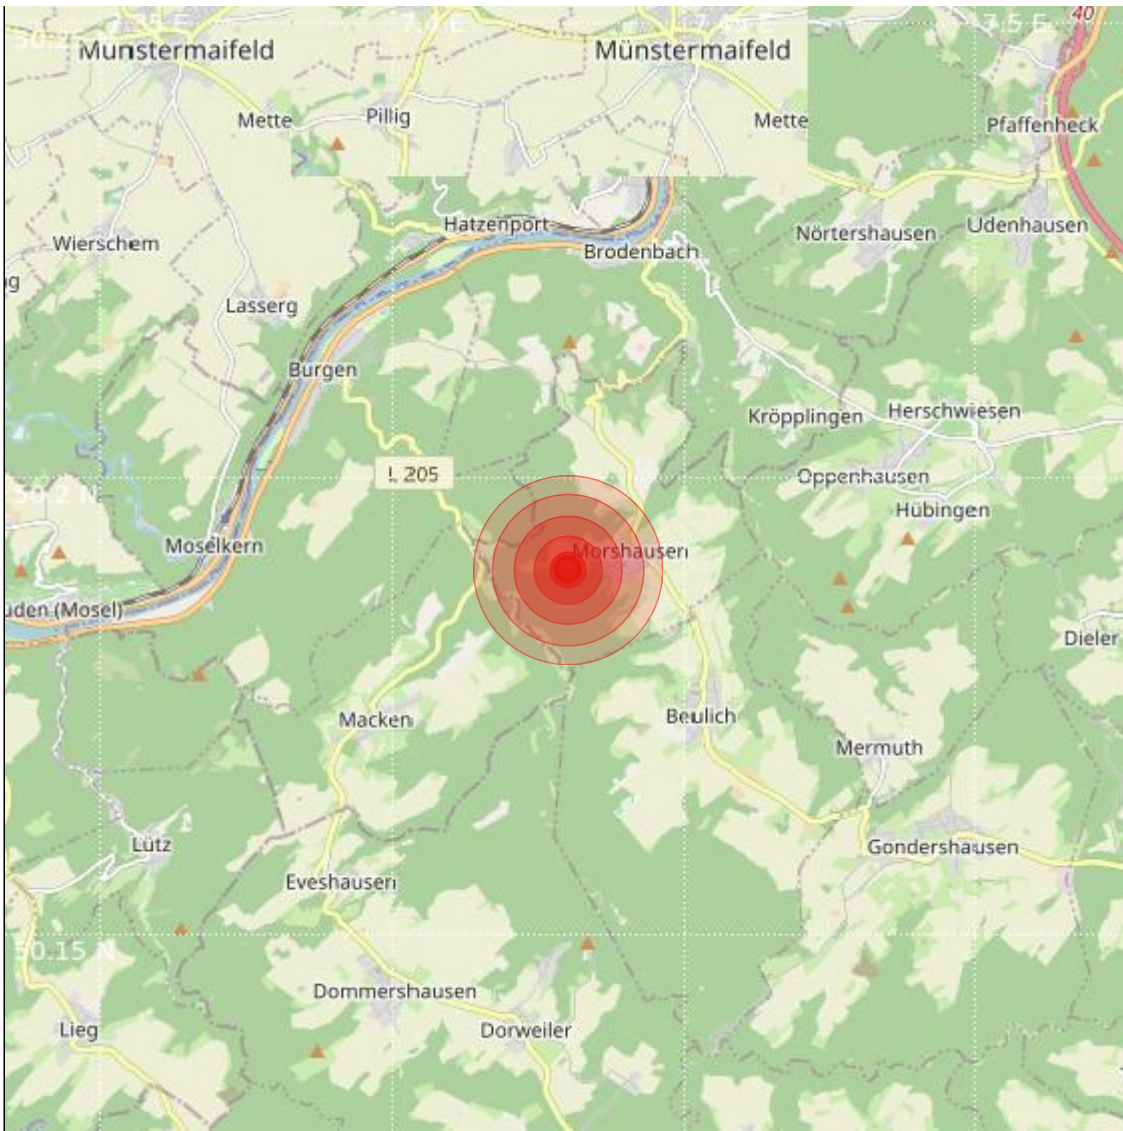

Datum:	20.11.2022	Uhrzeit:	13:51:28 Ortszeit (12:51:28.4 UTC)
Ort:			
Längengrad:	7.43	Breitengrad:	50.19
Tiefe:	13 km		
Magnitude:	2.3		
Lokalisierung:	manuell		

Geodaten von OpenStreetMap (www.openstreetmap.org), Lizenz ODBL, Karten Lizenz CC-BY-SA 2.0