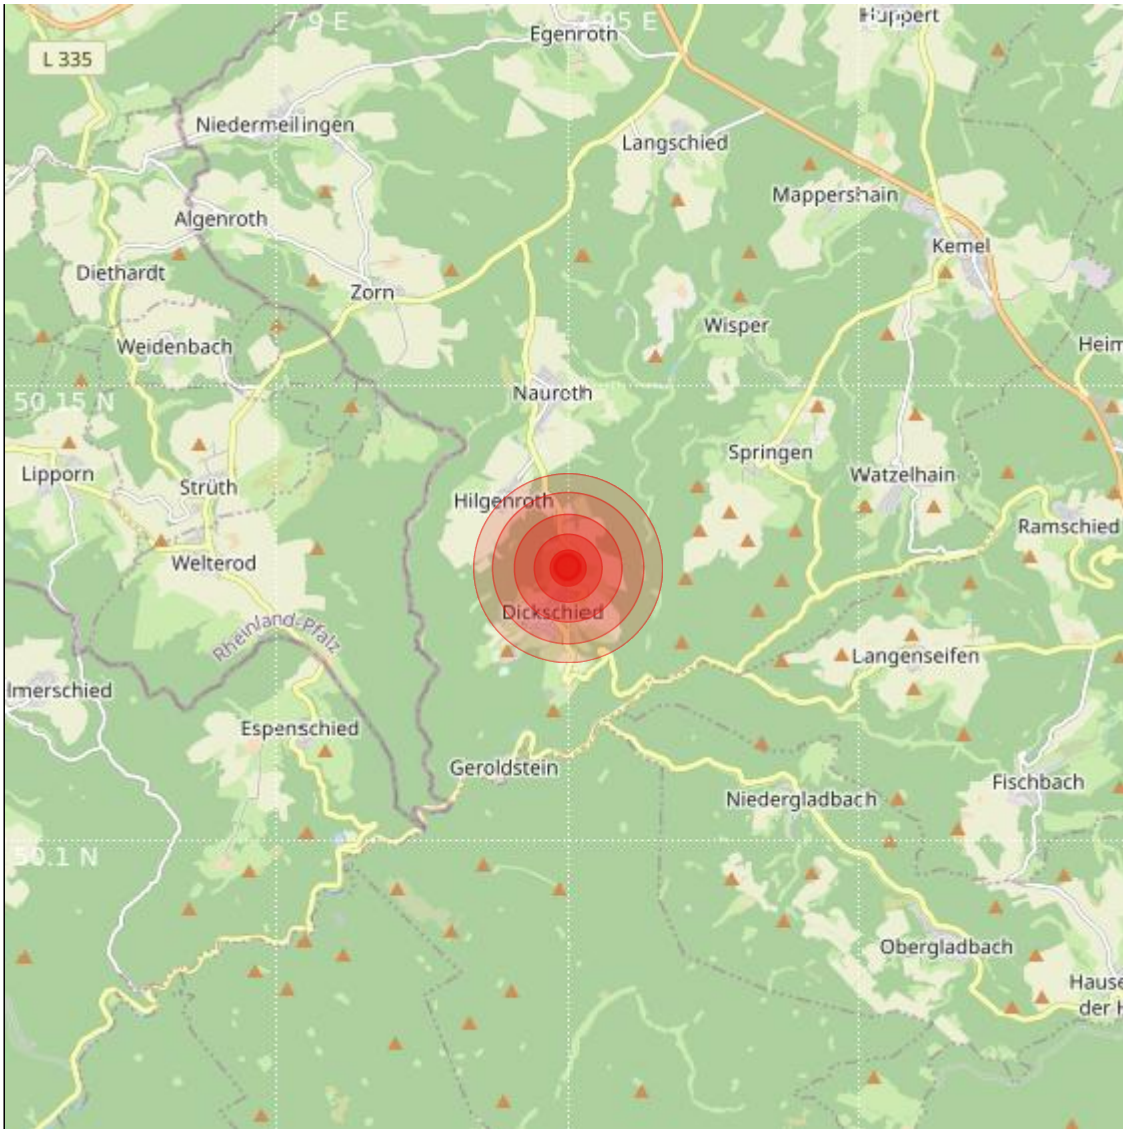

<b>Datum:</b>	24.11.2022	<b>Uhrzeit:</b>	23:45:03 Ortszeit (22:45:03.0 UTC)
<b>Ort:</b>			
<b>Längengrad:</b>	7.95	<b>Breitengrad:</b>	50.13
<b>Tiefe:</b>	13 km		
<b>Magnitude:</b>	1.4		
<b>Lokalisierung:</b>	manuell		