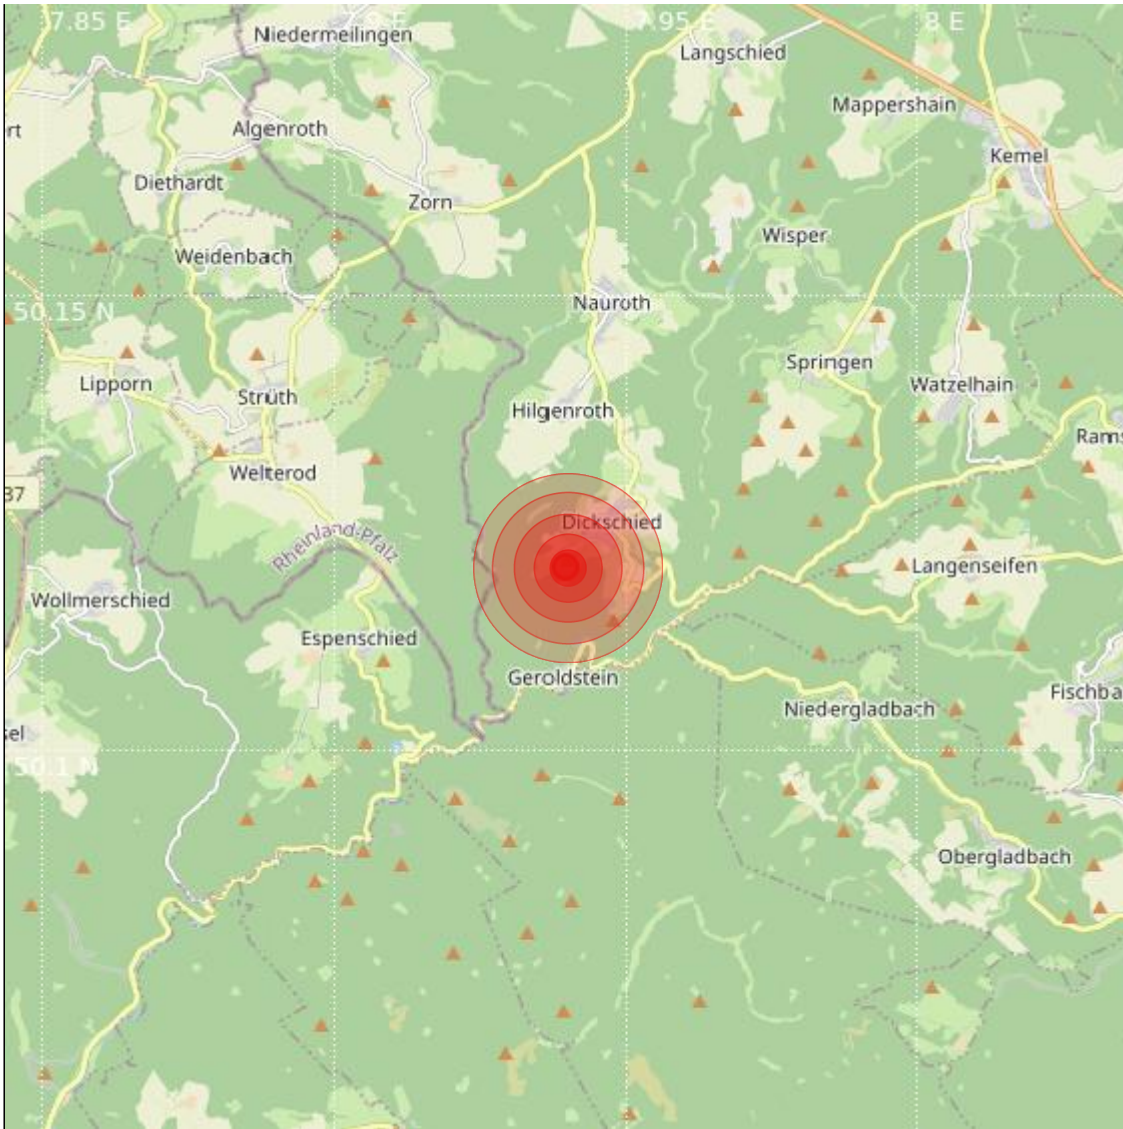

Datum:	26.11.2022	Uhrzeit:	03:56:07 Ortszeit (02:56:07.6 UTC)
Ort:			
Längengrad:	7.94	Breitengrad:	50.12
Tiefe:	13 km		
Magnitude:	1.0		
Lokalisierung:	manuell		

Geodaten von OpenStreetMap (www.openstreetmap.org), Lizenz ODBL, Karten Lizenz CC-BY-SA 2.0