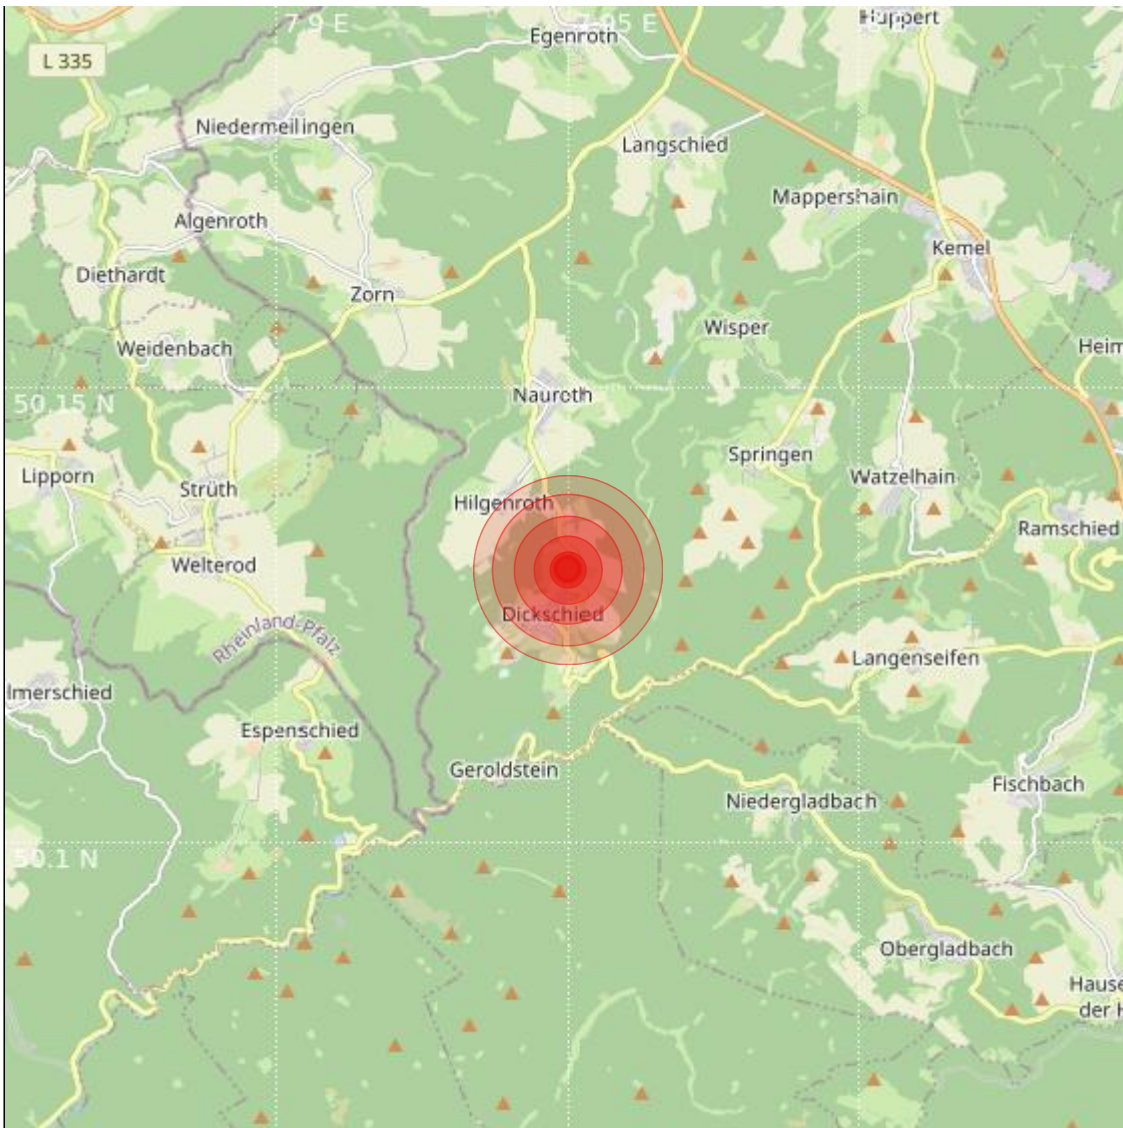

<b>Datum:</b>	26.11.2022	<b>Uhrzeit:</b>	04:25:41 Ortszeit (03:25:41.9 UTC)
<b>Ort:</b>			
<b>Längengrad:</b>	7.95	<b>Breitengrad:</b>	50.13
<b>Tiefe:</b>	15 km		
<b>Magnitude:</b>	2.2		
<b>Lokalisierung:</b>	manuell		