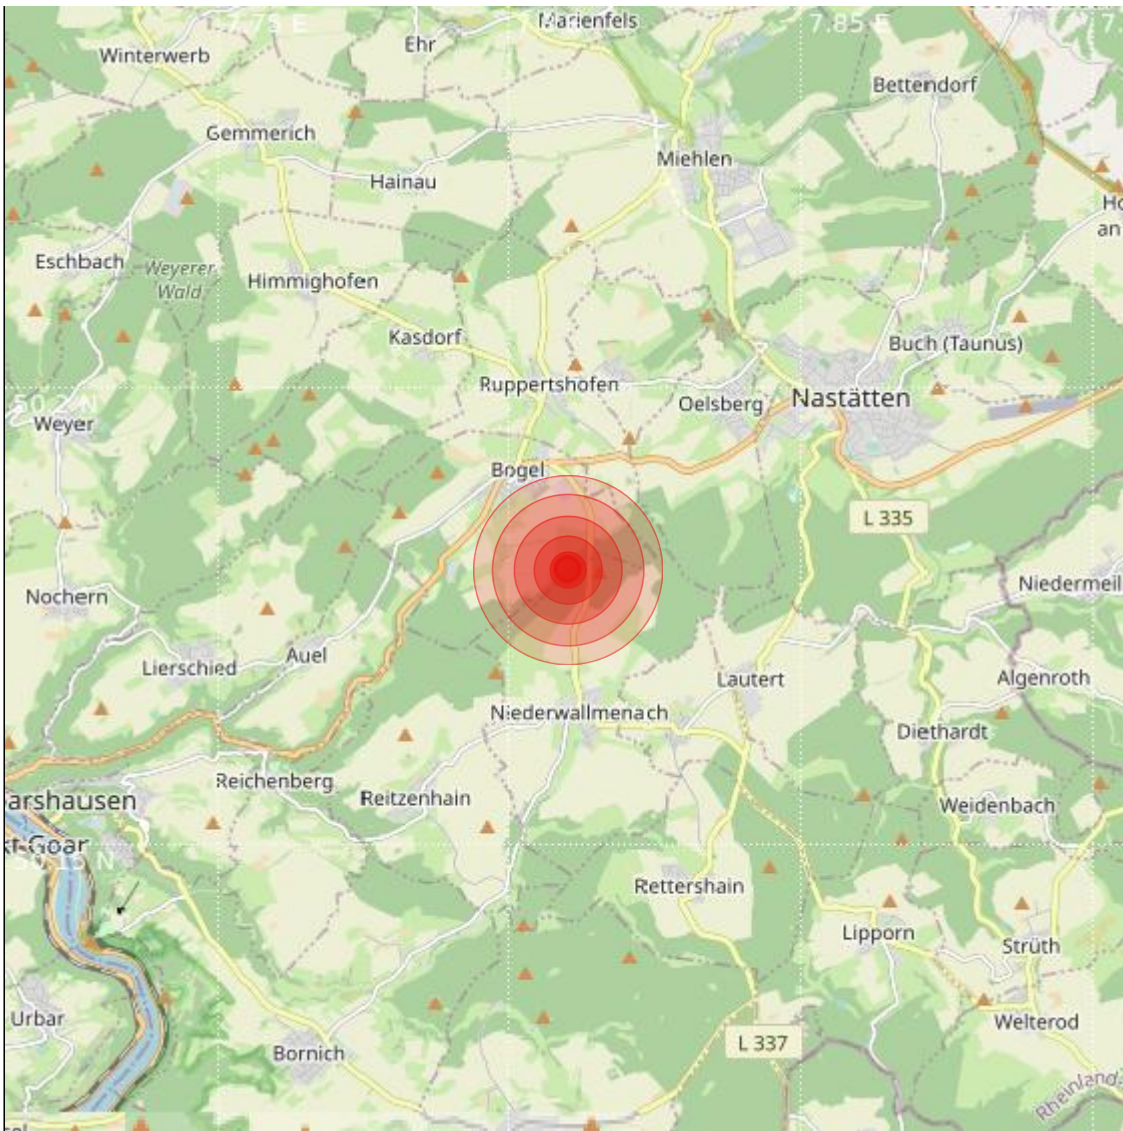

| | | | |
|-----------------------|------------|---------------------|------------------------------------|
| Datum: | 26.11.2022 | Uhrzeit: | 21:58:33 Ortszeit (20:58:33.6 UTC) |
| Ort: | | | |
| Längengrad: | 7.81 | Breitengrad: | 50.18 |
| Tiefe: | 10 km | | |
| Magnitude: | 0.3 | | |
| Lokalisierung: | manuell | | |