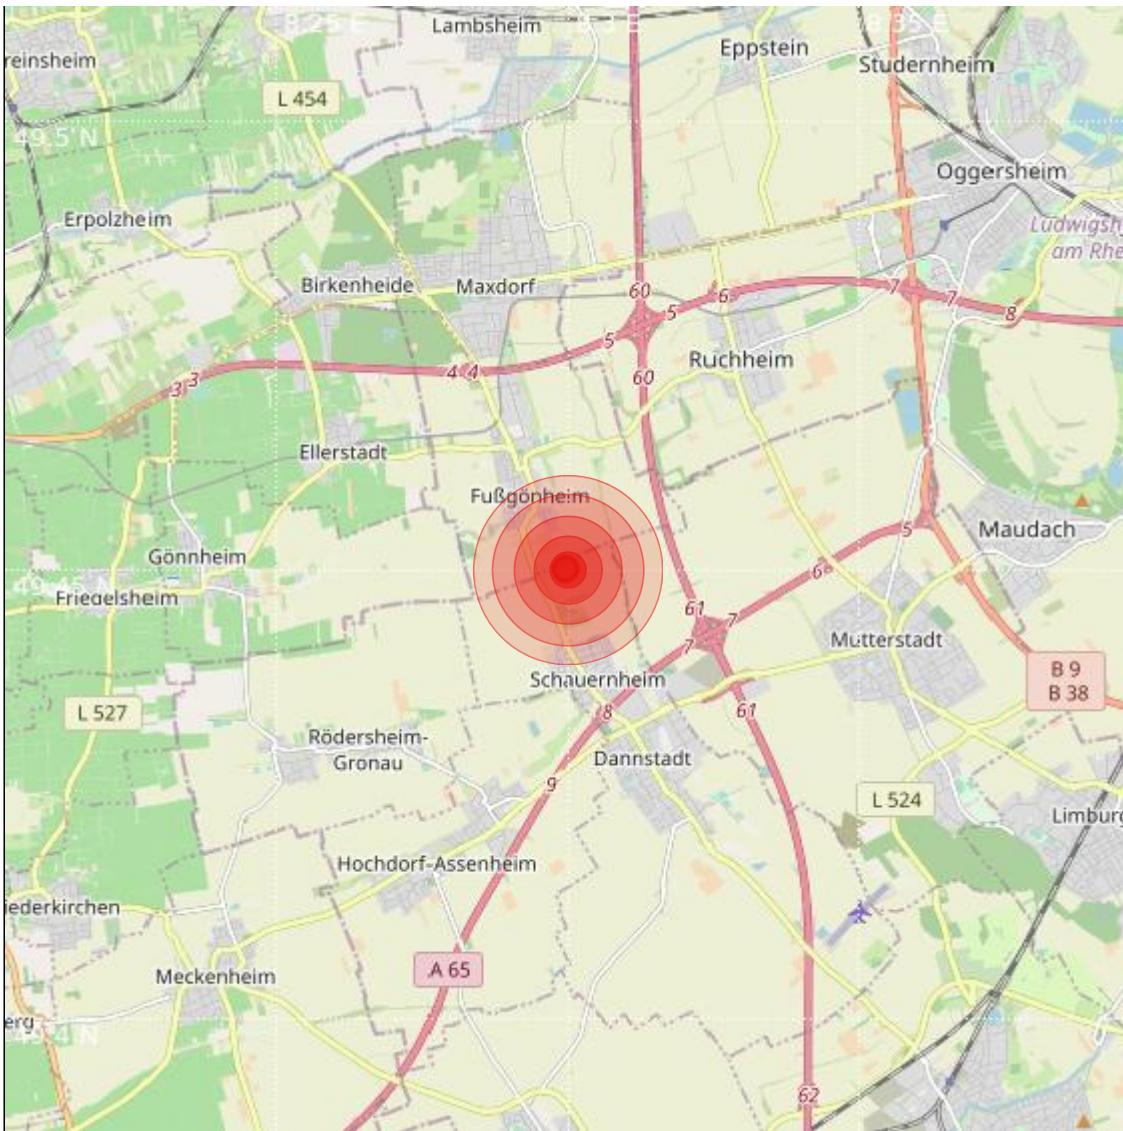

Datum:	02.12.2022	Uhrzeit:	04:27:49 Ortszeit (03:27:49.8 UTC)
Ort:			
Längengrad:	8.30	Breitengrad:	49.45
Tiefe:	10 km		
Magnitude:	1.2		
Lokalisierung:	manuell		

Geodaten von OpenStreetMap (www.openstreetmap.org), Lizenz ODBL, Karten Lizenz CC-BY-SA 2.0