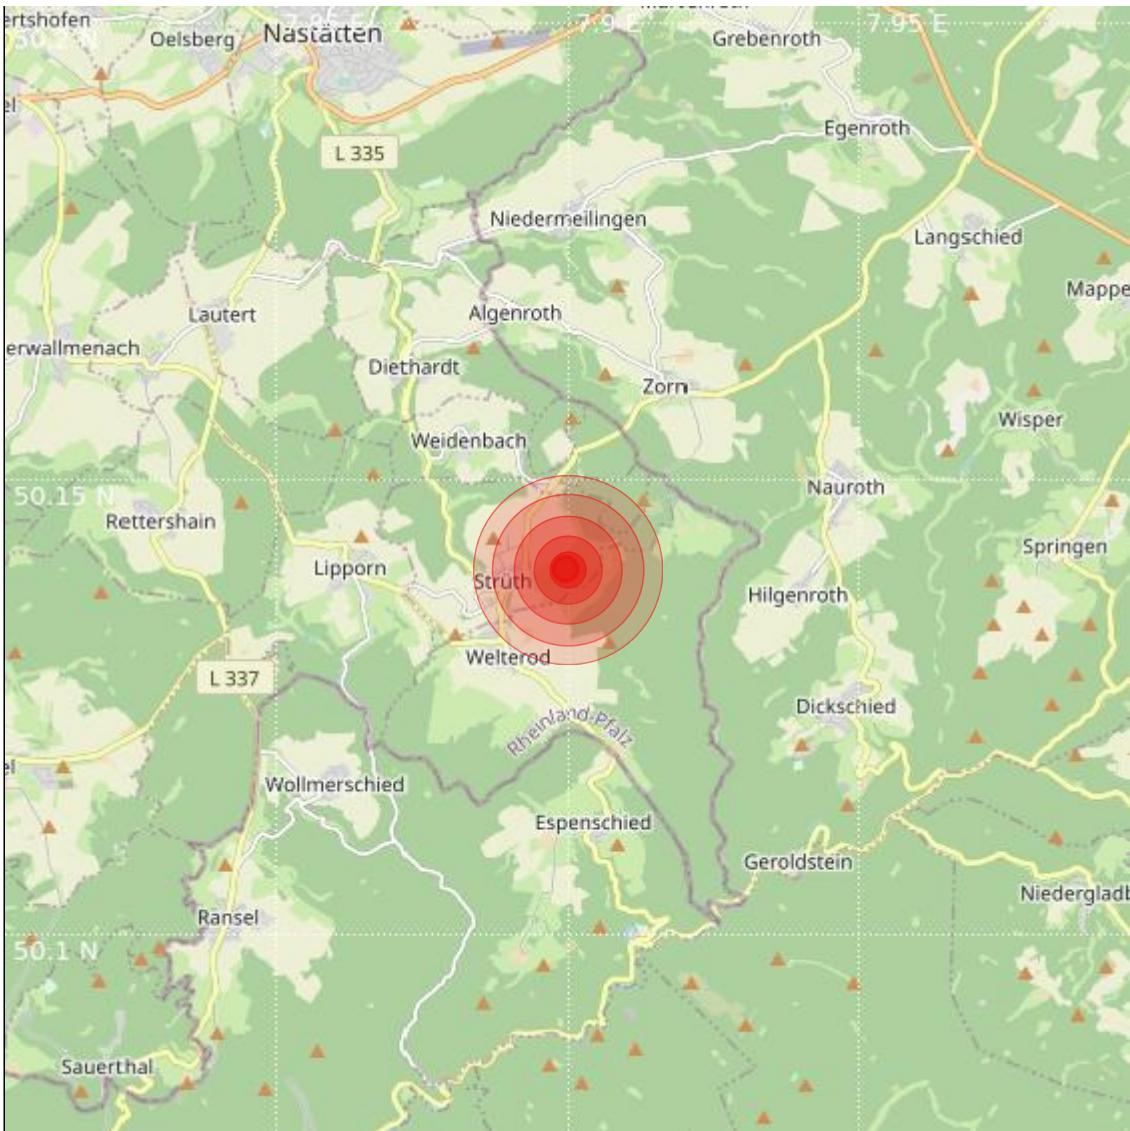

<b>Datum:</b>	05.12.2022	<b>Uhrzeit:</b>	17:10:37 Ortszeit (16:10:37.9 UTC)
<b>Ort:</b>			
<b>Längengrad:</b>	7.90	<b>Breitengrad:</b>	50.14
<b>Tiefe:</b>	11 km		
<b>Magnitude:</b>	0.6		
<b>Lokalisierung:</b>	manuell		