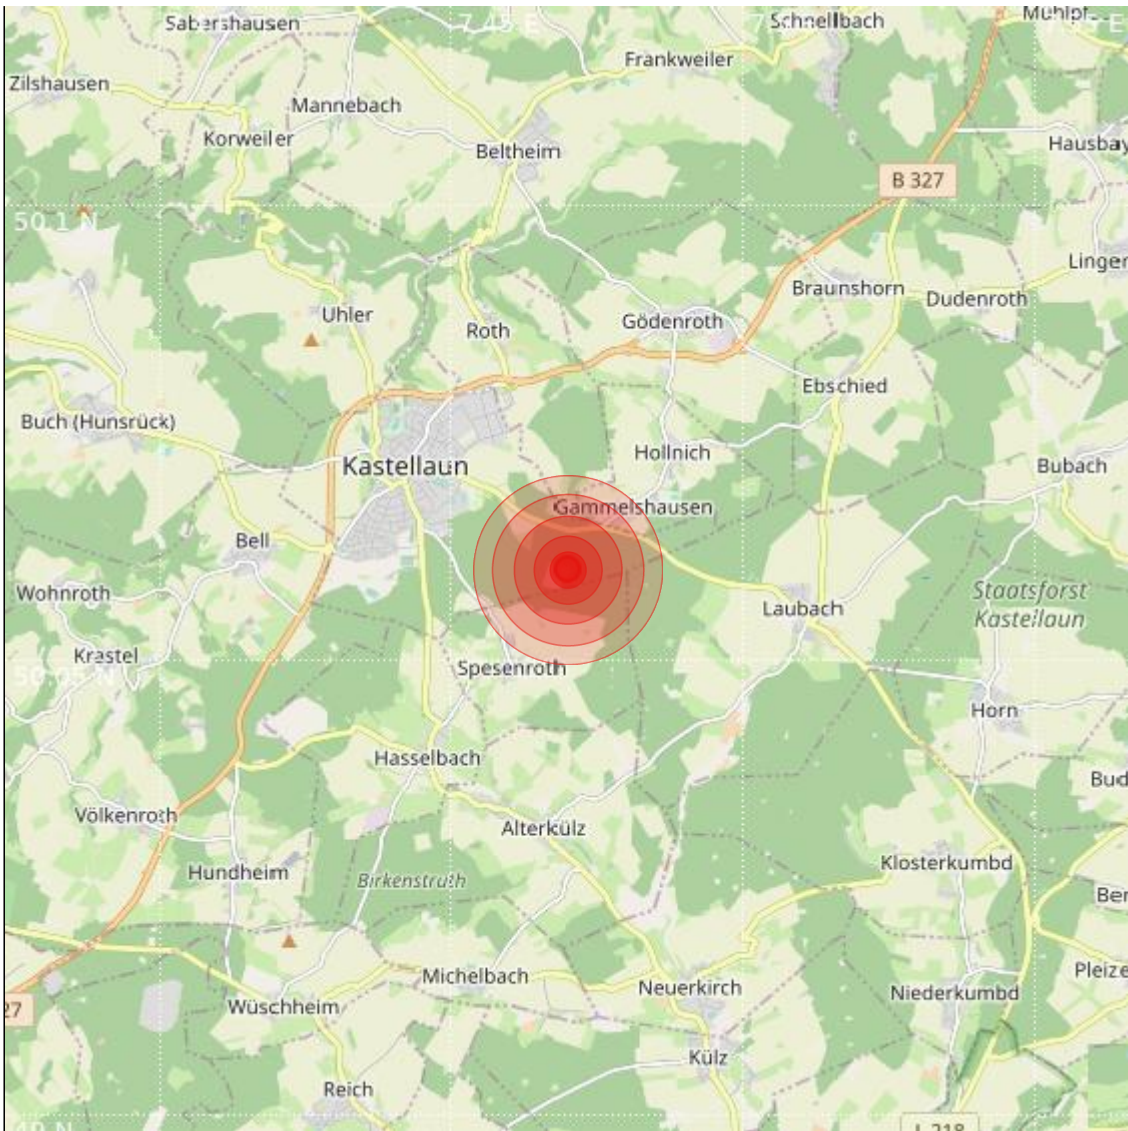

Datum:	06.12.2022	Uhrzeit:	01:20:37 Ortszeit (00:20:37.2 UTC)
Ort:			
Längengrad:	7.47	Breitengrad:	50.06
Tiefe:	7 km		
Magnitude:	0.4		
Lokalisierung:	manuell		

Geodaten von OpenStreetMap (www.openstreetmap.org), Lizenz ODBL, Karten Lizenz CC-BY-SA 2.0