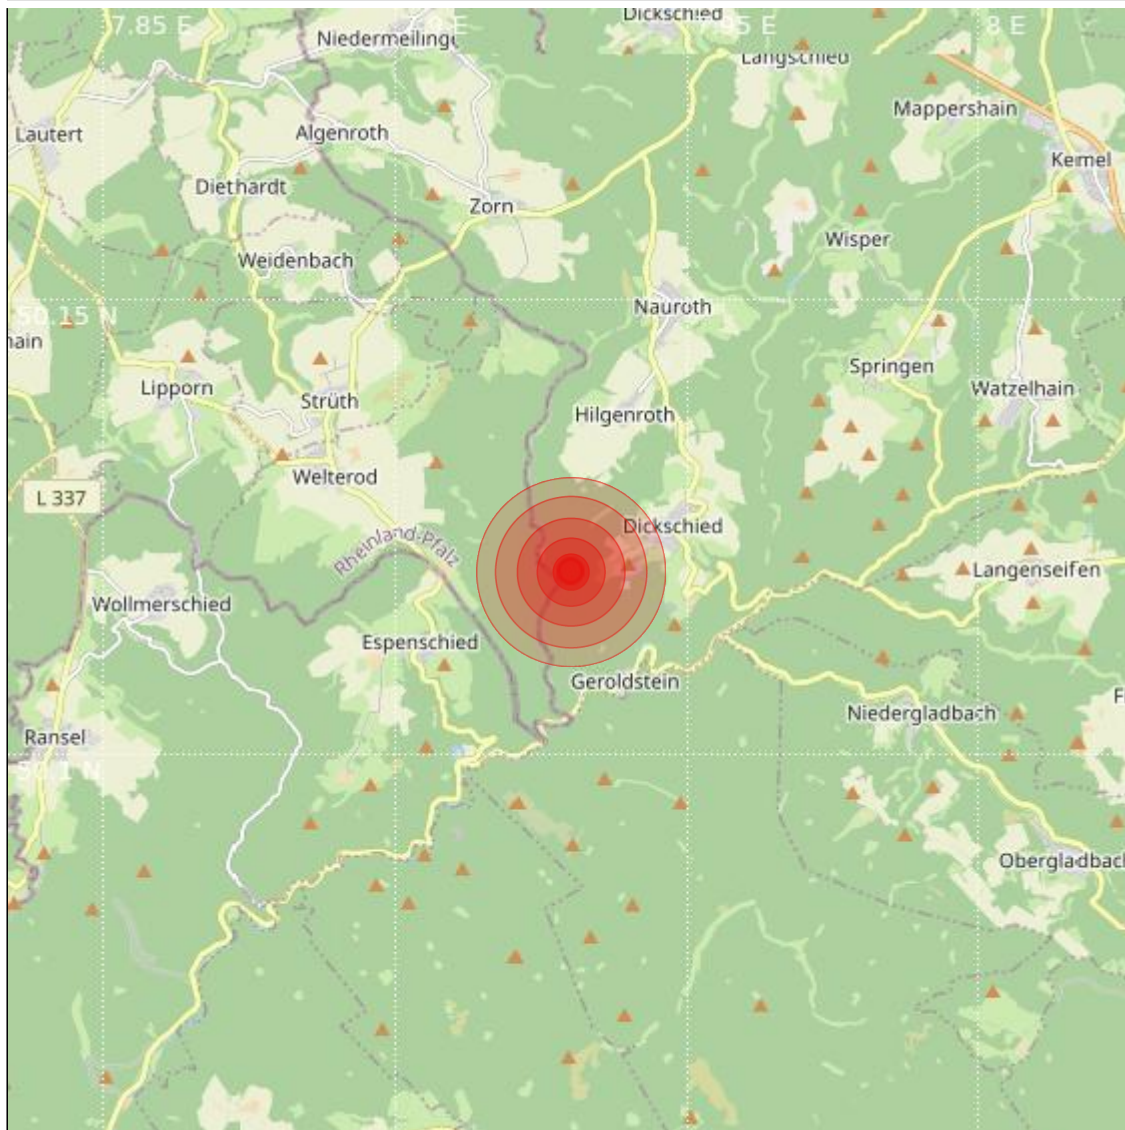

<b>Datum:</b>	07.12.2022	<b>Uhrzeit:</b>	22:16:19 Ortszeit (21:16:19.0 UTC)
<b>Ort:</b>			
<b>Längengrad:</b>	7.93	<b>Breitengrad:</b>	50.12
<b>Tiefe:</b>	11 km		
<b>Magnitude:</b>	0.3		
<b>Lokalisierung:</b>	manuell		