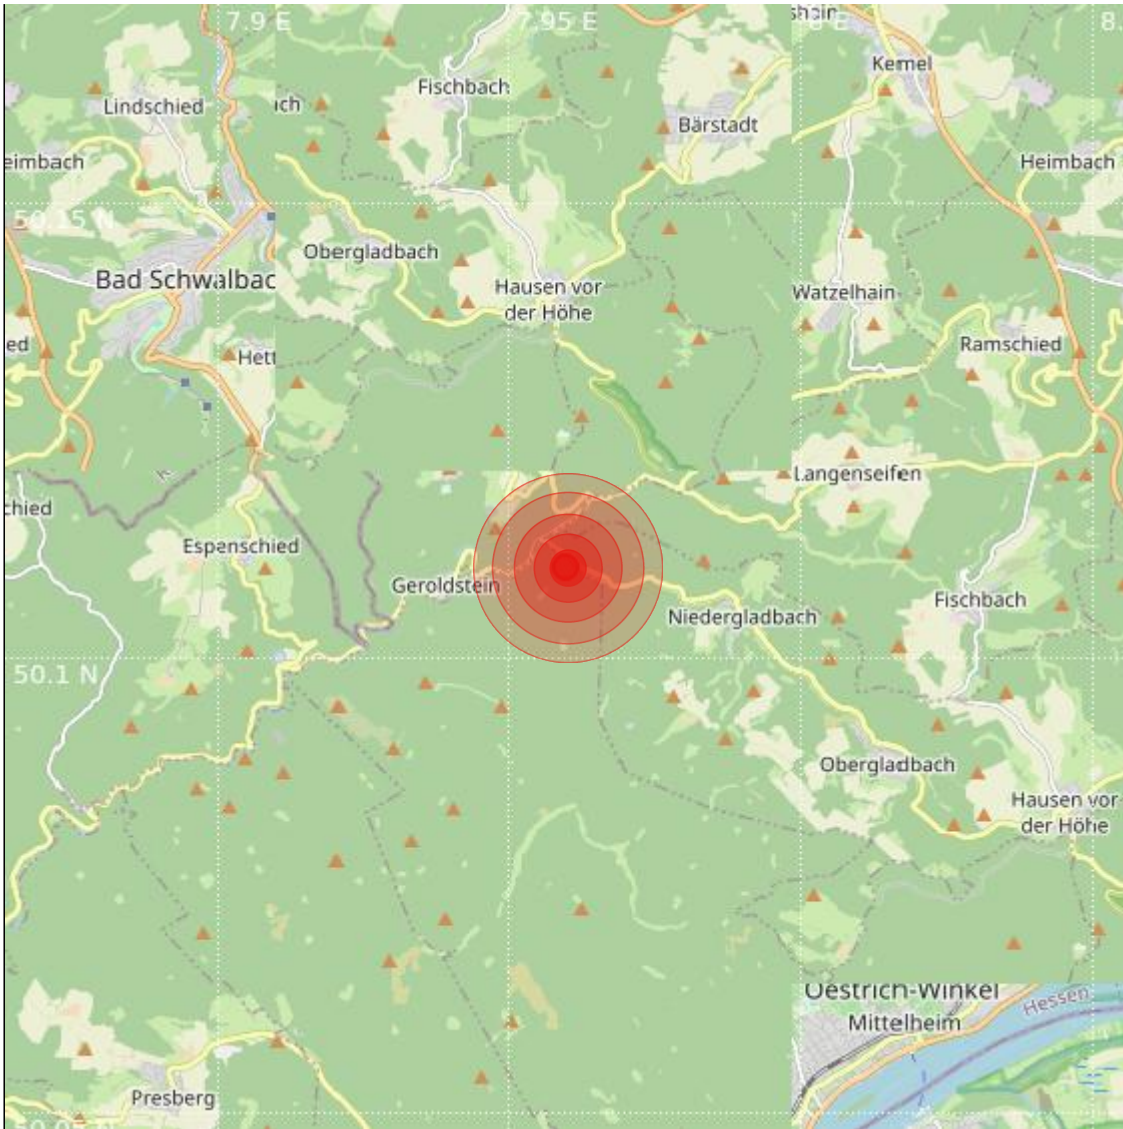

Datum:	26.12.2022	Uhrzeit:	13:01:58 Ortszeit (12:01:58.3 UTC)
Ort:			
Längengrad:	7.96	Breitengrad:	50.11
Tiefe:	16 km		
Magnitude:	2.2		
Lokalisierung:	manuell		

Geodaten von OpenStreetMap (www.openstreetmap.org), Lizenz ODBL, Karten Lizenz CC-BY-SA 2.0