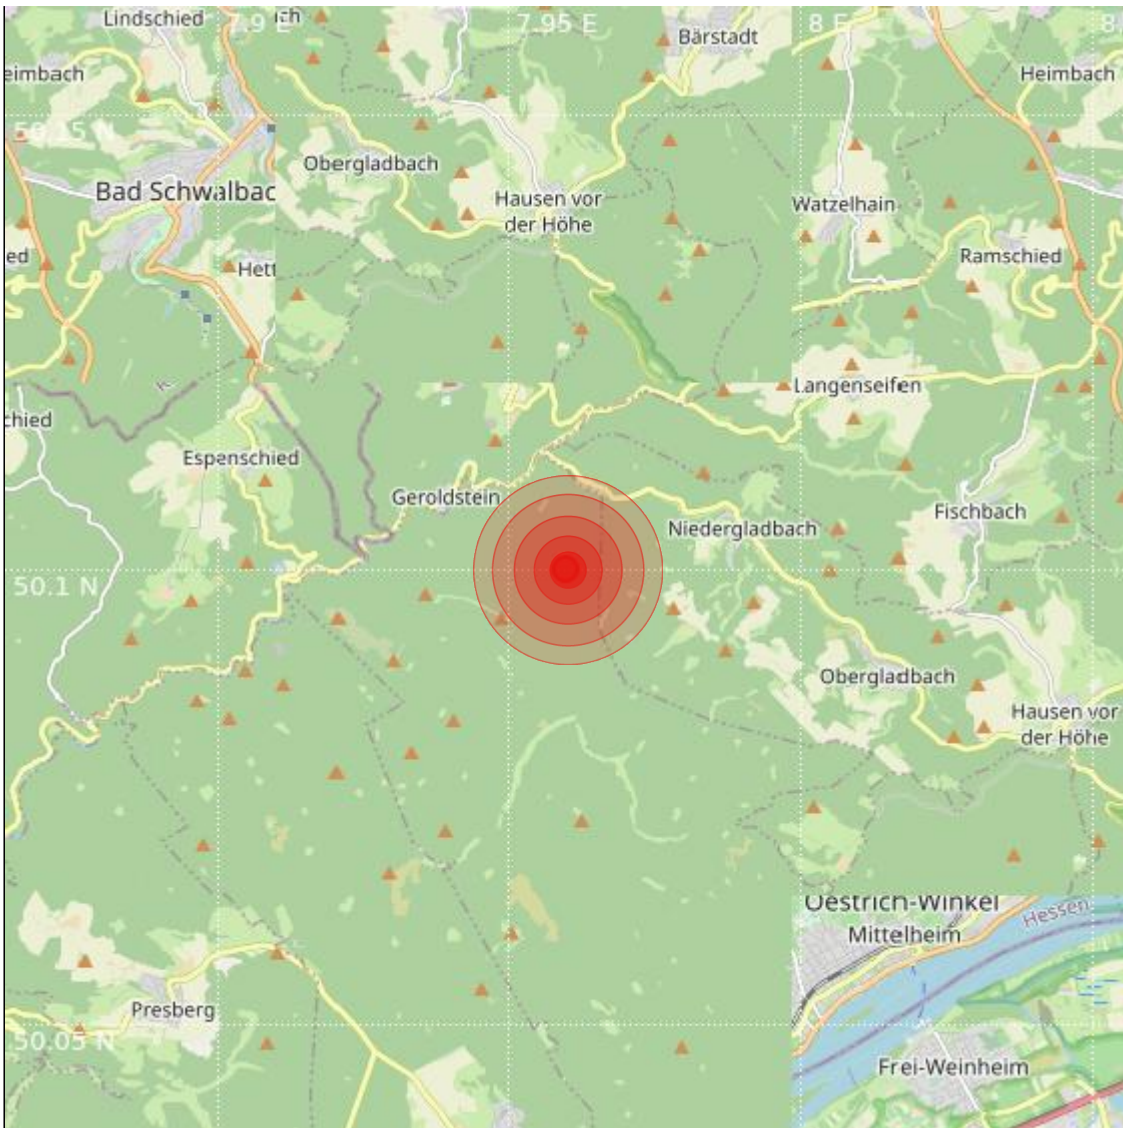

Datum:	26.12.2022	Uhrzeit:	23:41:17 Ortszeit (22:41:17.7 UTC)
Ort:			
Längengrad:	7.96	Breitengrad:	50.10
Tiefe:	14 km		
Magnitude:	0.9		
Lokalisierung:	manuell		

Geodaten von OpenStreetMap (www.openstreetmap.org), Lizenz ODBL, Karten Lizenz CC-BY-SA 2.0