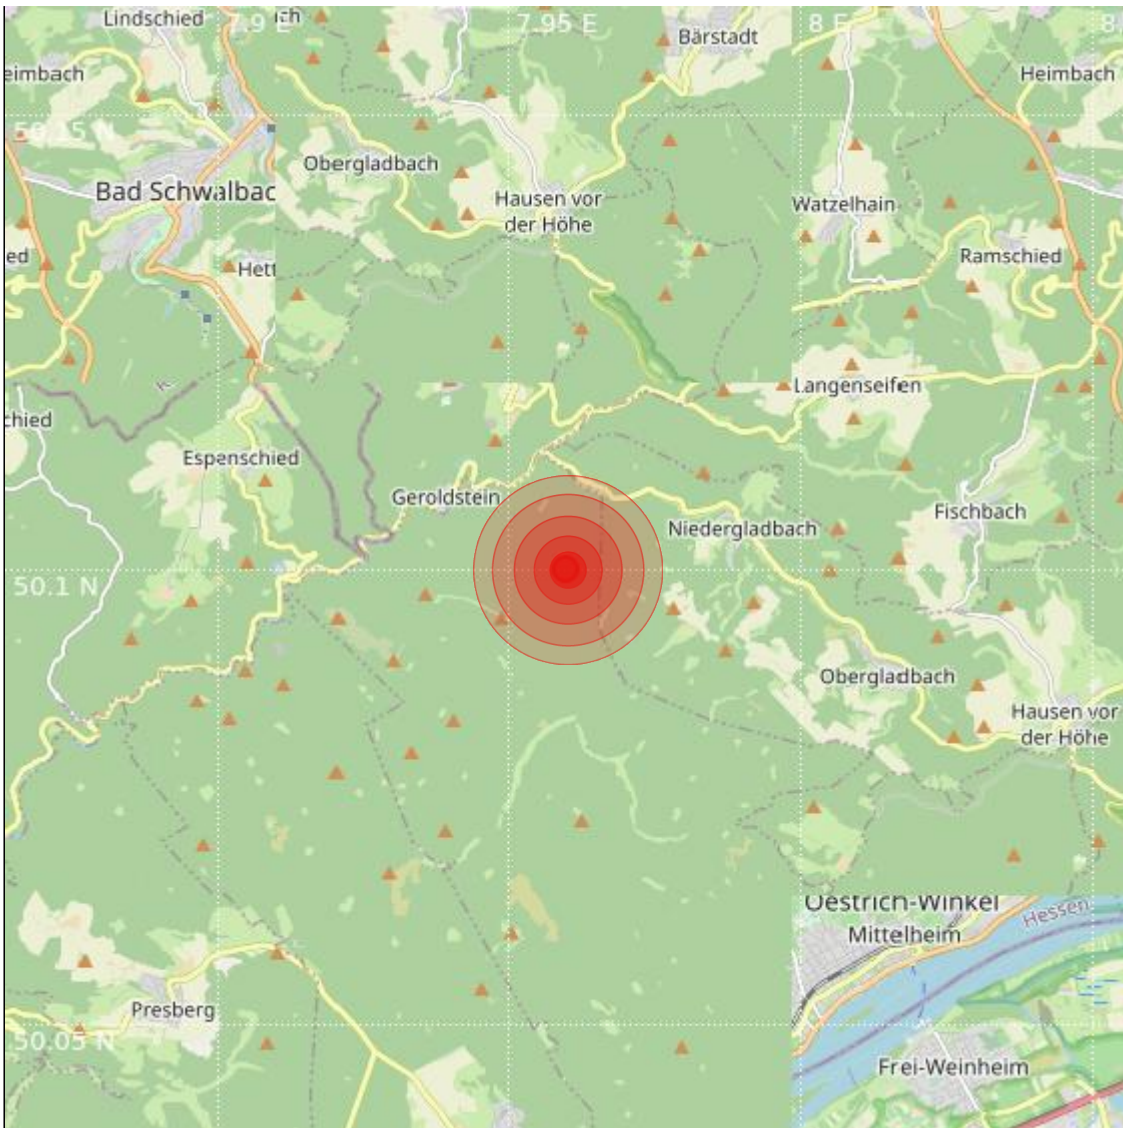

Datum:	27.12.2022	Uhrzeit:	09:16:33 Ortszeit (08:16:33.2 UTC)
Ort:			
Längengrad:	7.96	Breitengrad:	50.10
Tiefe:	13 km		
Magnitude:	0.3		
Lokalisierung:	manuell		

Geodaten von OpenStreetMap (www.openstreetmap.org), Lizenz ODBL, Karten Lizenz CC-BY-SA 2.0